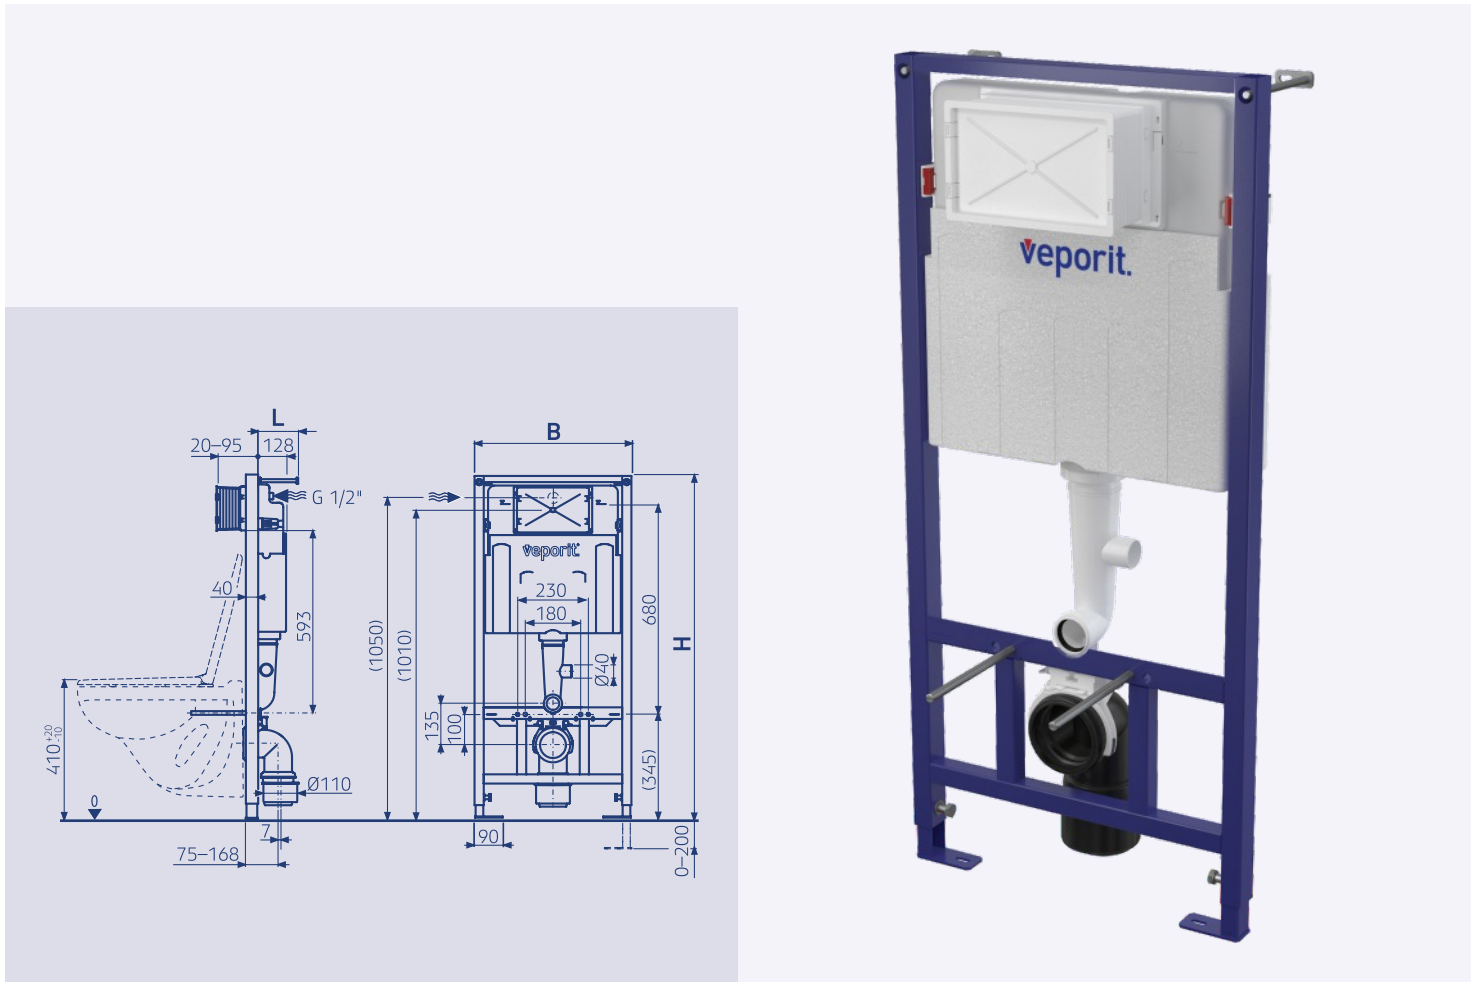

DE Vorwandelement für Wand-WC

EN Wall-hung element for wall-mounted WC

FR Bâti-support pour WC suspendu

IT Staffa di sostegno per WC a parete

NL Inbouwreservoir voor wand-wc

SE Fixtur för vägghängt WC-montage för vägghängd toalett

CZ Předstěnový modul pro závěsné WC

SK Predstenový prvok pre závesné WC

RO Element mural pentru vas WC suspendat

PL Zestaw podtynkowy do WC naściennego

Art.-Nr.	H	L	B	W	VE
10737669	1120 mm	128–200 mm	510 mm	11,8 kg	1