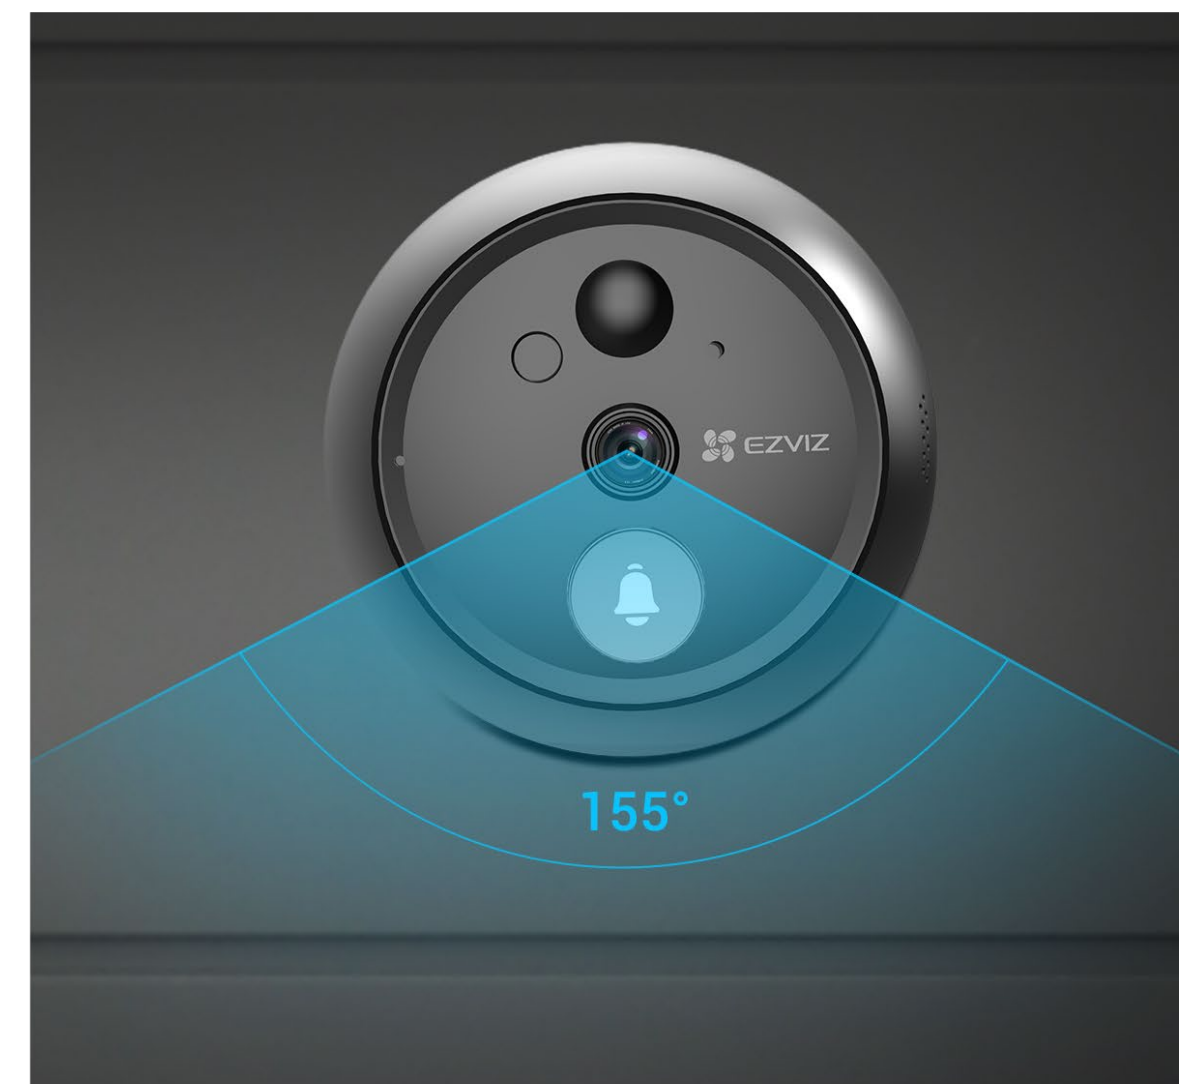

Rozlíšenie 1080 p

Ultraširoký uhol zobrazenia 155°

Zobrazenie v reálnom čase a obojsmerný video hovor

4,3-palcová farebná obrazovka

Nočné videnie až do 3 m

Vstavaný elektronický dverový zvonček

Nabíjateľná lítiová batéria 4600 mAh

Video technológia H.265

Podpora kariet MicroSD (s kapacitou až 512 GB) a úložiska EZVIZ CloudPlay

Zobrazenie priestoru okolo vstupných dverí – kedykoľvek a kdekoľvek

Jednoduché zobrazenie videí v reálnom čase pomocou aplikácie EZVIZ a praktickej 4,3-palcovej farebnej obrazovky. Obrazovka poskytuje živý obraz s rozlíšením 1080 p, vďaka čomu môžu starší ľudia a deti bez problémov sledovať, čo sa vonku deje.

Nikdy nezmeškáte návštevníka

Keď návštevník stlačí tlačidlo dverového zvončeka, vstavaný mechanizmus zvonenia sa rozozvučí a upozorní na návštevu osoby vnútri. Zároveň sa prostredníctvom aplikácie EZVIZ uskutoční okamžitý videohovor.

Vitajte, čaká na vás doručenie.

Pokoj mysle 24/7

Zariadenie HP4, ktoré je vybavené objektívom so šírkou zobrazenia 155 stupňov, ponúka široké zorné pole pre obyvateľov domácnosti. Je dostatočne inteligentné na to, aby automaticky prepínalo medzi denným a nočným režimom.