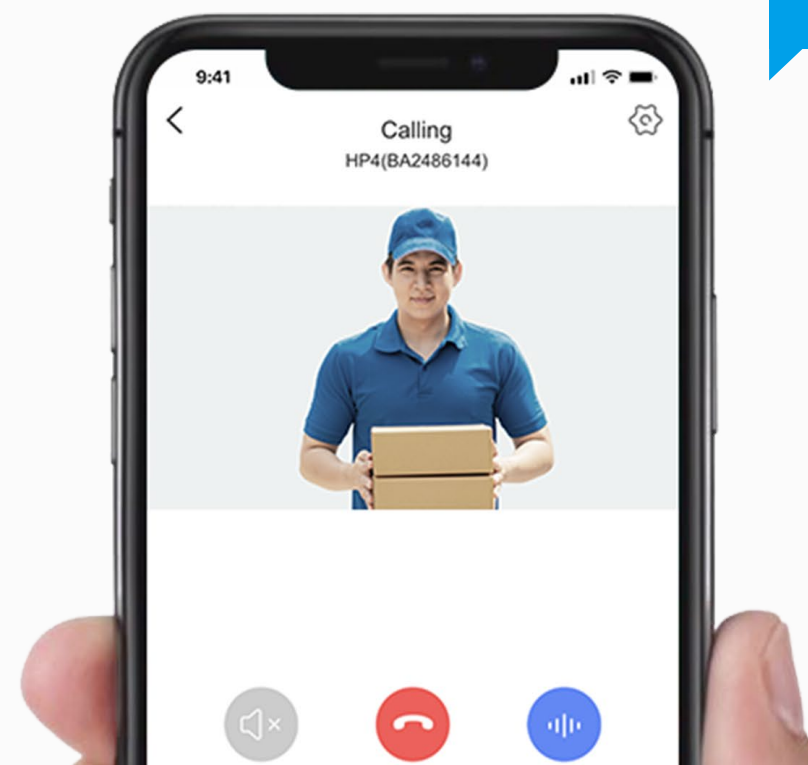

HP4

Bezdrôtový dverový zvonček do priezoru

Jednoduchá a viditeľná bezpečnosť pri vstupných dverách

Chráňte svoje dvere jednoduchým spôsobom pomocou zariadenia EZVIZ HP4. Môžete ho ovládať vzdialene pomocou aplikácie EZVIZ a postačovať bude dokonca niekoľko ťuknutí na interný monitor. Vďaka zariadeniu HP4 ostanete v spojení a budete informovaní, čo prináša vyššiu úroveň bezpečnosti pre vašu rodinu.

Rozlíšenie 1080 p

Ultraširoký uhol zobrazenia 155°

Zobrazenie v reálnom čase a obojsmerný video hovor

4,3-palcová farebná obrazovka

Nočné videnie až do 3 m

Vstavaný elektronický dverový zvonček

Nabíjateľná lítiová batéria 4600 mAh

Video technológia H.265

Podpora kariet MicroSD (s kapacitou až 512 GB) a úložiska EZVIZ CloudPlay

Zobrazenie priestoru okolo vstupných dverí – kedykoľvek a kdekoľvek

Jednoduché zobrazenie videí v reálnom čase pomocou aplikácie EZVIZ a praktickej 4,3-palcovej farebnej obrazovky. Obrazovka poskytuje živý obraz s rozlíšením 1080 p, vďaka čomu môžu starší ľudia a deti bez problémov sledovať, čo sa vonku deje.

Nikdy nezmeškáte návštevníka

Keď návštevník stlačí tlačidlo dverového zvončeka, vstavaný mechanizmus zvonenia sa rozozvučí a upozorní na návštevu osoby vnútri. Zároveň sa prostredníctvom aplikácie EZVIZ uskutoční okamžitý videohovor.