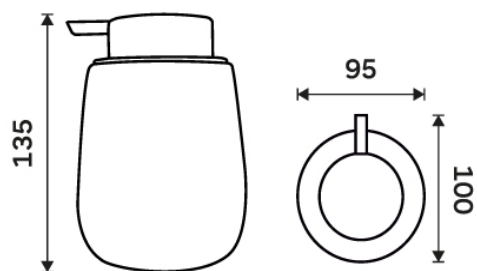

# Tabo

→ 100    ↑ 135    ↗ 95

### Dávkovač tekutého mýdla, pumpička plast

Keramický dávkovač na tekuté mýdlo bílý matný. Objem 425 ml. "Soft touch" povrch.

### Soap dispenser, plastic pump

Ceramic dispenser for liquid soap white matte. Volume 425 ml. "Soft-touch" Surface.