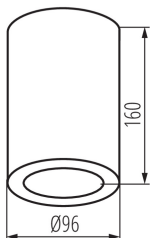

36644 AQILO E27 IP65 DSO-W

Stropné bodové svietidlo

5905339366443

IP
65

Kanlux AQILO je naše prvé prisadené svietidlo s tak vysokým stupňom krytia - IP65. Vyznačuje sa jednoduchým štýlom a dostupnosťou v troch farbách: biela, čierna a grafitová. Vysoký stupeň krytia je určený do miestností, kde sú svietidlá vystavené zvýšenej vlhkosti a hrozí im kontakt s vodou napr. kúpeľne, kuchyne a vonkajšie priestory domu, ako sú terasy, balkóny alebo kryté vchody. Pri modeloch AQILO E14 IP65 a AQILO E27 IP65 je možné použiť reflektor, vďaka ktorému je svetelný tok zo svetelných zdrojov smerovaný dole, nie na vnútornú plochu svietidla. Vďaka tomu je možné vo svietidlách použiť svetelné zdroje s nižším výkonom a predísť nedostatočnému osvetleniu miestnosti.

PARAMETRE VÝROBKU:

Farba: biela

Miesto montáže: k usadeniu na strop

Miesto používania: vo vnútri a vonku

Minimálna vzdialenosť od osvetľovaného objektu: 0,5m

Svetelný zdroj v súprave: nie

Výška [mm]: 160

Priemer [mm]: 96

Menovité napätie [V]: 220-240 AC

Menovitá frekvencia [Hz]: 50

Maximálny výkon [W]: max 20

Trieda ochrany proti zásahu el. prúdom: I

Materiál difúzora: plast

Pätica: E27

Rozpätie teploty prostredia, na ktorú môže byť výrobok vystavený [°C]: -20÷35

Materiál korpusu: hliníková zliatina

Typ pripojenia: skrutková svorkovnica

Stupeň IP: 65

LOGISTICKÉ ÚDAJE:

Merná jednotka: kus

Spôsob balenia: 30

Počet kusov v druhom balení: 1

Počet kusov v hromadnom balení: 30

Čistá kusová hmotnosť [g]: 642

Gramáž [g]: 716.67

Dĺžka kusového balenia [cm]: 17

Šírka kusového balenia [cm]: 10.5

Výška kusového balenia [cm]: 10.5

Hmotnosť kartónu [kg]: 21.5001