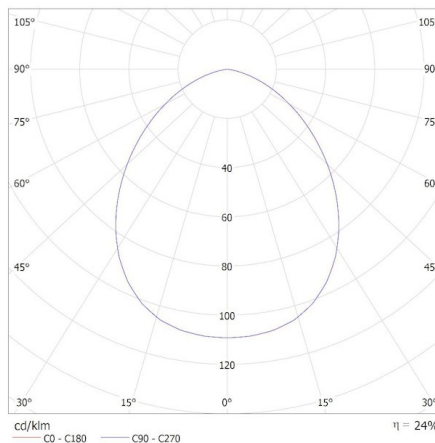

Šírka kartónu [cm]: 37
Výška kartónu [cm]: 34.5
Dĺžka kartónu [cm]: 54.5
Objem kartónu [m³]: 0.069569

KANLUX S.A. (kat 36644) AQILO E27 IP65 DSO-W + XLED / Krzywa rozsyłu światła (biegunowo)

Oprawa: KANLUX S.A. (kat 36644) AQILO E27 IP65 DSO-W + XLED
Lampy: 1 x XLED A60 10W-WW-M