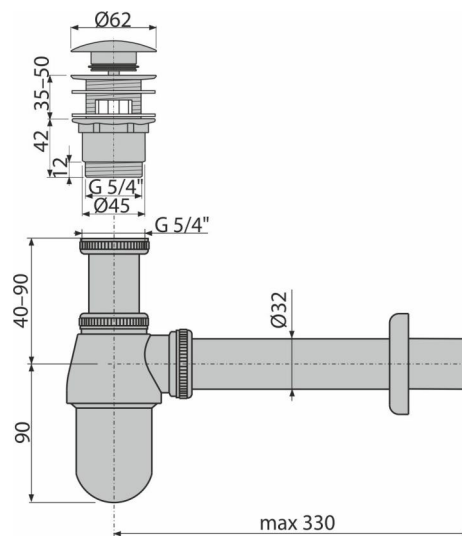

# 110 H-HCZ-01

Kovový sifon + umyvadlová výpust CLICK/CLACK

## Vlastnosti

- Materiál: mosaz s chromovou povrchovou úpravou
- Napojení na odpadní trubku Ø32 mm
- Závit pro připojení k umyvadlovému sifonu 5/4"

## Rozsah dodávky

- Matice pro připojení umyvadlové výpusti 5/4"
- Rozeta kovová
- Sifon umyvadlový DN32 s převlečnou maticí 5/4"
- Silikonové těsnění 2 ks
- Výpust umyvadlová CLICK/CLACK 5/4" celokovová s přepadem, velká zátka

## Technické parametry

- Průtok 34 l/min
- Tepelný atest 95 °C
- Zápachová uzávěra 50 mm