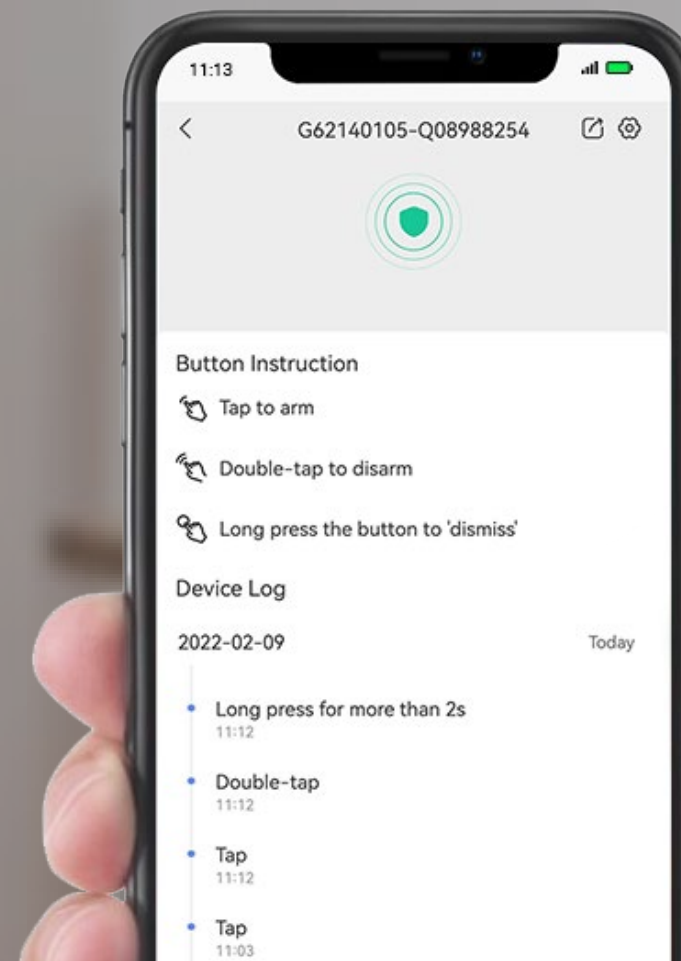

1

Stlačenie

2

Dvojité stlačenie

3

Podržanie

Ovládanie aktivovania/
deaktivovania snímačov

Tiesňové tlačidlo

Prilepte ho na akýkoľvek povrch

Umiestnite ju kdekoľvek

Majte ho pri sebe kdekoľvek v domácnosti

Umiestnite ho kdekoľvek v dosahu

Položte si tlačidlo vedľa postele, na stôl alebo kdekoľvek potrebujete mať vyšší pocit bezpečia. Môžete ho nastaviť ako pevný inteligentný spínač alebo ho používať kdekoľvek v domácnosti ako diaľkové ovládanie³.

Mimoriadne jednoduché nastavenie

Pomocou aplikácie EZVIZ môžete tlačidlo spravovať po jeho pripojení k domácej bráne EZVIZ. Prepojte ho so snímačmi EZVIZ, zvolte režim a pozrite si denník aktivít – všetko máte na dosah ruky.

Inteligentné tlačidlo

Domáca brána

Pasívny infračervený snímač (PIR)

Snímač otvorenia/zatvorenia

Dlhotrvajúci výkon

Zariadenie T3C vydrží až 12 mesiacov⁴ na jedinou batériu. Keď sa batéria vybije, vymeníte ju za pár minút.