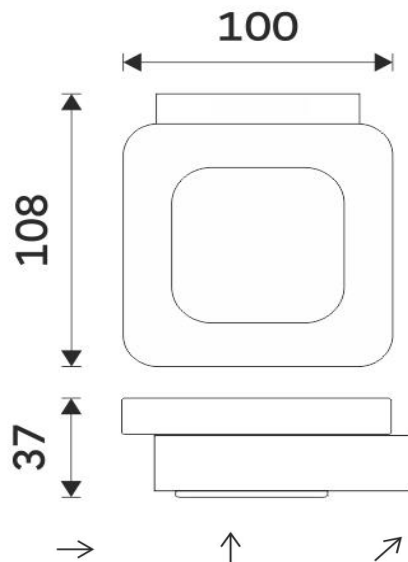

NK 30059C-26

Nikau

Mýdlenka

Mýdlenka. Nádobka z matovaného skla.

Soap dish

Soap dish. Satinated glass container.

Náhradní díly / Spare parts

NK 30050X-26

Samotný úchyt Nikau
Individual holder Nikau

1059C-Ki

Náhradní mýdlenka-matované sklo
0

montáž / installation :

montážní konzole / installation bracket :

materiál - úprava (barva) / material - surface finish (colour) :