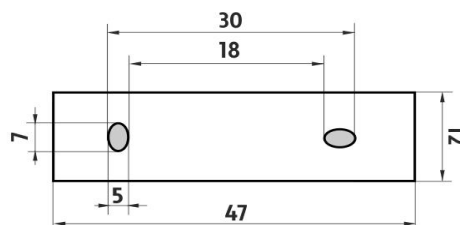

Samotný úchyt Nikau
Individual holder Nikau

1059C-Ki

Náhradní mýdlenka-matované sklo
0

montáž / installation :

montážní konzole / installation bracket :

materiál - úprava (barva) / material - surface finish (colour) :