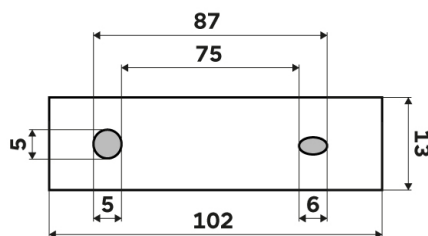

MA 29050DX-26

1058C-Ki
Náhradní sklenka
Spare glass cup

1029C-Ki
Náhradní nádobka

1028T-26
Náhradní pumpička

MA 50X-V
Vymezovač

→ 168 ↑ 150 ↗ 108

montáž / installation:

montážní konzole / installation bracket :