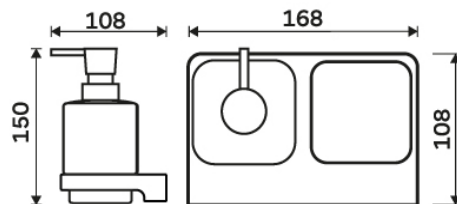

MA 29050DX-26

1058C-Ki
Náhradní sklenka
Spare glass cup

1029C-Ki
Náhradní nádobka

1028T-26
Náhradní pumpička

MA 50X-V
Vymezovač

→ 168 ↑ 150 ↗ 108

montáž / installation:

montážní konzole / installation bracket :

materiál-úprava / material-surface:

mosaz, ZN, sklo-Chrom.
brass, zinc, glass-Chrome.

→ 185
↑ 140
↗ 90

EAN:

8595187117013

 **NIMCO**

ROMVEL spol. s r. o.
Dr. Milady Horákové 561/86a
Liberec 7, 460 07
Česká Republika / Czech Republic