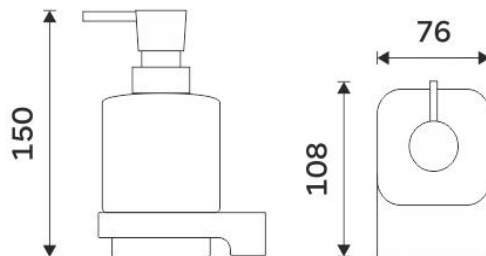

MA 29050X-26

Samotný úchyt Maya
Individual holder Maya

1029Ki

Nádobka dávkovače
Soap dispenser container

1028Z-26

Dávkovácí pumpička
Pump

→ 0 ↑ 0 ↗ 0

montáž / installation :

montážní konzole / installation bracket :

materiál - úprava (barva) / material - surface finish (colour) :

-chrom
-chrome

→ 1400
↑ 1900
↗ 900

EAN :

8595187114166

 **NIMCO**

ROMVEL spol. s r. o.
Dr. Milady Horákové 561/86a
Liberec 7, 460 07
Česká Republika / Czech Republic