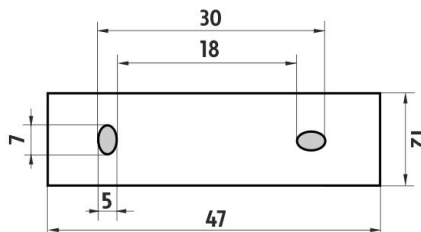

materiál - úprava (barva) / material - surface finish (colour) :

-chrom
-chrome

→ 1400
↑ 1900
↗ 900

EAN :

8595187114166

NIMCO

ROMVEL spol. s r. o.
Dr. Milady Horákové 561/86a
Liberec 7, 460 07
Česká Republika / Czech Republic

T: (+420) 485 105 671
T: (+420) 485 107 441
F: (+420) 485 105 674
E: nimco@nimco.cz

www.nimco.cz