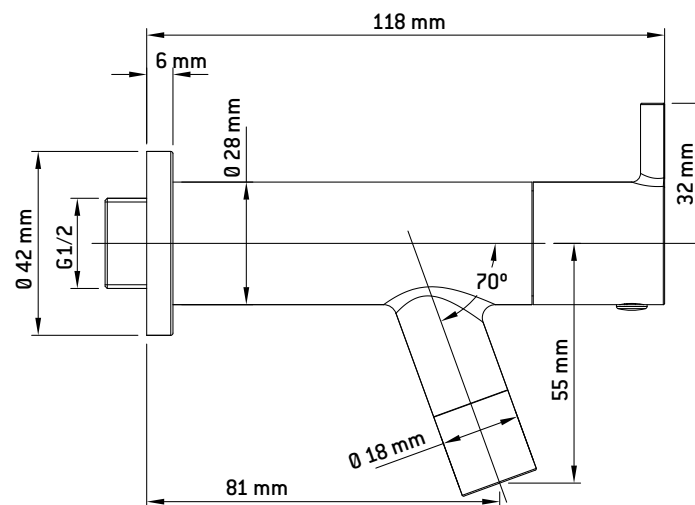

AVITAL®

VAAL

Art. 10073951

Ⓓ Auslaufventil
Chrom.

Ⓕ Robinet de service
Chrome.

Ⓘ Rubinetti da muro
Cromo.

Ⓝ Tapkraan
Chroom.

Ⓢ Tappventil
Krom.

ⒸZ Výpustní ventil
Chrom.

Ⓚ Výpustný ventil
Chróm.

ⓇO Ventil de golire
Crom.

Maßangaben in mm / Dimensions in mm