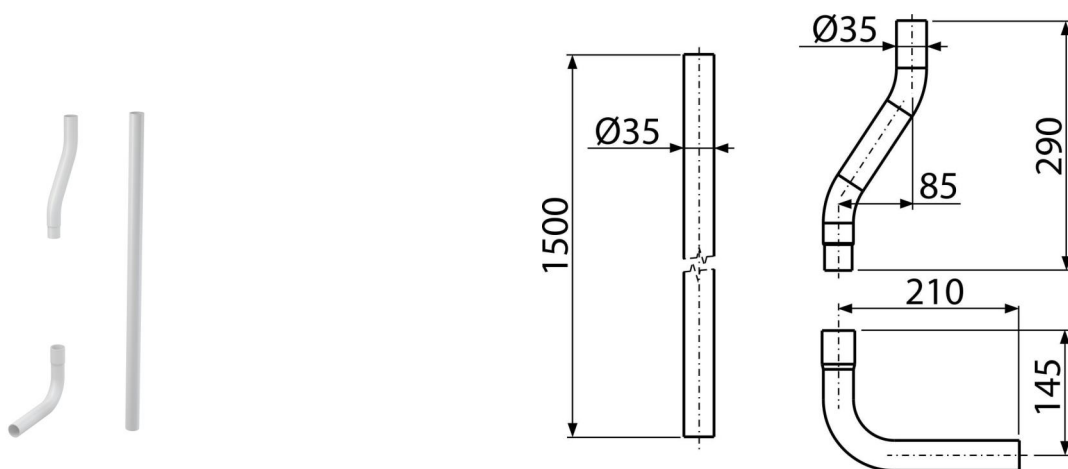

A950

Trubice splachovací komplet DN35

Použití

Pro spojení splachovacích nádržek na omítku s WC mísou

Vlastnosti

- Materiál: ABS
- Trubice splachovací komplet Ø35 mm

Rozsah dodávky

- Koleno Ø35 mm – 2 ks
- Trubka Ø35 mm – 1 ks

Objednací kód, Logistické informace

Kód	EAN	Hmotnost (kus balení paleta)	Rozměr (kus balení)	Množství (balení paleta)
A950	8594045938173	0,5200 0,5200 0,0000 kg	1500x36x250 - mm	1 - ks

Záruky
2/2 roky *