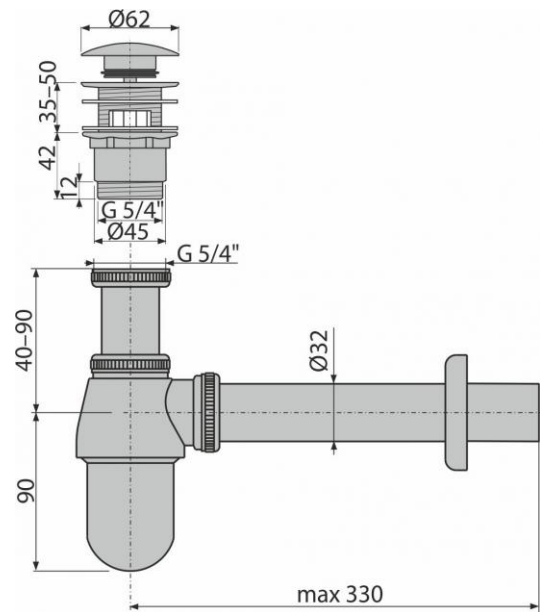

110 H

Kovový sifón + umyvadlová výpusť CLICK/CLACK

Použitie

Pre umývadlá s prepadom

Vlastnosti

- Napojenie na odpadovú trubicu 32 mm
- Závit pre pripojenie k umyvadlovému sifónu 5/4 "
- Materiál: mosadz s chrómovou povrchovou úpravou

Rozsah dodávky

- Rozeta kovová
- Matica pre pripojenie umyvadlovej výpuste 5/4"
- Silikónové tesnenia 2 ks

Objednací kód

Kód	EAN
110 H	8595580528898

110 H

Kovový sifón + umyvadlová výpusť CLICK/CLACK

Technické parametre

- Zápachová uzáverka 50 mm
- Prietok 34 l/min
- Tepelný atest 95 °C

Záruky

2/3 rokov

Hmotnosť – kus	0,9677 kg
Hmotnosť – balenie	19,354 kg
Hmotnosť – paleta	20 kg
Rozmer – kus	0x0x0 mm
Rozmer – balenie	590x240x390 mm
Množstvo – balenie	20 ks
Množstvo – paleta	0 ks