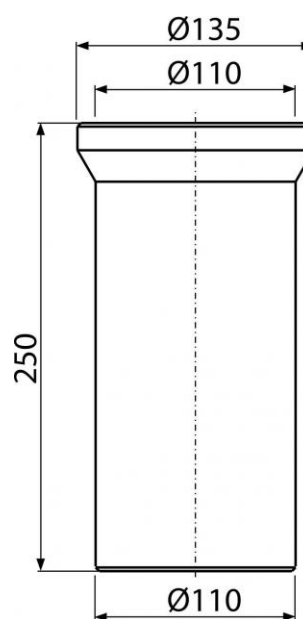

A91-250

Dopojenie k WC – nátrubok 250 mm

Použitie

Pre pripojenie WC na odpadové potrubie

Vlastnosti

- Priame napojenie na odpad \varnothing 110 mm
- Dĺžka 250 mm
- Materiál: polypropylén

Rozsah dodávky

- Trubka
- Tesnenie

Objednací kód

Kód	EAN
A91-250	8594045931853

A91-250

Dopojenie k WC – nátrubok 250 mm

Záruky

2/2 rokov

Colný kód

39174000

Hmotnosť – kus	0,3414 kg
Hmotnosť – balenie	6,828 kg
Hmotnosť – paleta	129,248 kg
Rozmer – kus	250×135×135 mm
Rozmer – balenie	590×430×390 mm
Množstvo – balenie	20 ks
Množstvo – paleta	320 ks