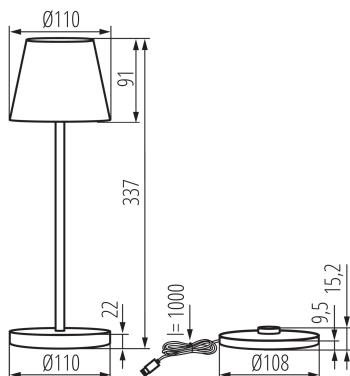

36327 INITA LED CB B

Stolná LED lampa

Rozpätie teploty prostredia, na ktorú môže byť výrobok

vystavený [°C]: -10+35

Akumulátor (typ): 18650

Akumulátor (parametre): Li-Ion 1800mA

Typ pripojenia: USB-A

Stupeň IP: 54

LOGISTICKÉ ÚDAJE:

Merná jednotka: kus

Spôsob balenia: 6

Počet kusov v hromadnom balení: 6

Čistá kusová hmotnosť [g]: 780

Gramáž [g]: 1011.33

Hmotnosť kusa brutto [g]: 938

Dĺžka kusového balenia [cm]: 11.5

Šírka kusového balenia [cm]: 11.5

Výška kusového balenia [cm]: 37

Hmotnosť kartónu [kg]: 6.06798

Šírka kartónu [cm]: 25.5

Výška kartónu [cm]: 40

Dĺžka kartónu [cm]: 36.5

Objem kartónu [m³]: 0.03723

DODATOČNÉ INFORMÁCIE:

- •