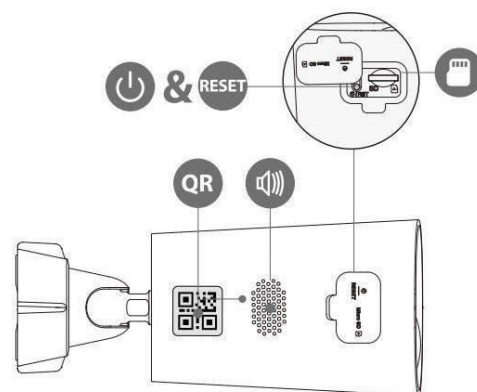

Pohľad zospodu