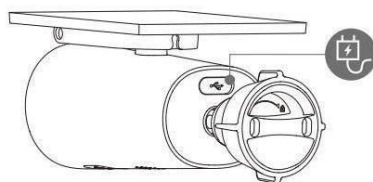

Pohľad zozadu