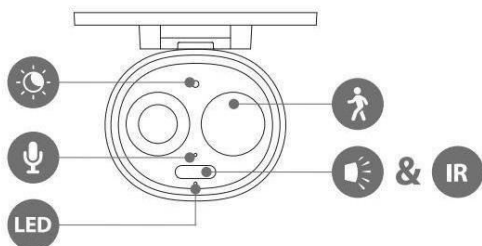

Vložte micro SD kartu pre lokálne ukladanie (až 512 GB).

Funguje so solárnym panelom

Funguje so solárnym panelom Imou na nabíjanie batérie

Zostaňte v kontakte s tým, čo vás zaujíma

S cloudovou službou budete mať prístup k tomu, čo vás zaujíma, pokiaľ budete mať k dispozícii internet. Môžete nahrávať denné videá alebo videá do cloudu a prehrávať ich kedykoľvek a kdekoľvek.