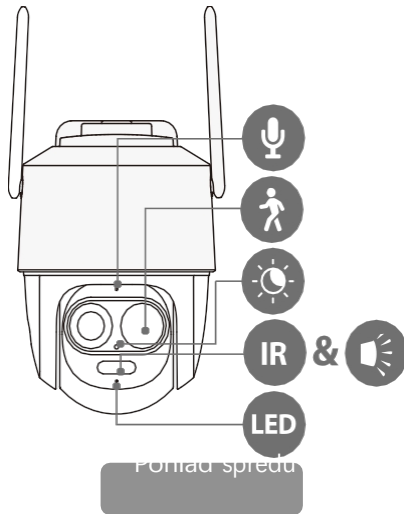

Cell PT 2C so solárnym panelom

Pre nepretržité nabíjanie

3MP H.265 Wi-Fi batériová kamera

Cell PT 2C je 100 % bezdrôtová dobíjateľná kamera, ktorá poskytuje komplexnú ochranu domova až 365 dní na jedno nabitie. 2K, odolná voči poveternostným vplyvom IP65, inteligentné farebné nočné videnie, kompatibilná s Amazon Alexa. Jednoduchá bezdrôtová inštalácia – nie je potrebné pripájať bezpečnostnú kameru k elektrickému vedeniu. 3W solárny panel využíva energiu zo slnka na nepretržité nabíjanie Cell PT 2C, čím poskytuje nepretržitý pokoj.

- | | | |
|--|--|--|
|  <p>3MP QHD video
Viac detailov ako pri rozlíšení 1080P</p> |  <p>100 % bezdrôtová
Podporuje Wi-Fi 2,4 GHz, bez sieťových káblov a problémov s napájaním</p> |  <p>Nabíjateľná batéria s kapacitou 5000 mAh
Napájanie DC 5 V Napájanie z nabíjateľnej batérie</p> |
|  <p>Siréna a reflektor
Akonáhle je zaznamenaný narušiteľ, reflektory a siréna kamery sa spustia alebo manuálne aktivujú, aby odradili potenciálneho zločinca.</p> |  <p>PIR + detekcia ľudí
Rozlišuje ľudí a detekciu pohybu. Presnejšie upozornenia.</p> |  <p>Upozornenia na nízky stav batérie
Informuje vás, keď úroveň batérie klesne na 20 % alebo 10 %, aby ste ju mohli včas nabiť pomocou rozhrania Type-C.</p> |
|  <p>Obousmerná komunikácia
Používanie variabilného zvuku pri komunikácii v reálnom čase s ľuďmi pred kamerou</p> |  <p>Režim súkromia
Zariadenie prejde do režimu spánku, aby chránilo vaše súkromie.</p> |  <p>Nabíjanie pri nízkej teplote v zime
sa nemusíte obávať nabíjania.</p> |
|  <p>IP65
Odolný voči poveternostným vplyvom pre vonkajšie podmienky</p> |  <p>Flexibilné a bezpečné úložisko
vložíte micro SD kartu pre lokálne ukladanie (až 512 GB).</p> |  <p>Funguje so solárnym panelom
Funguje so solárnym panelom Imou na nabíjanie batérie</p> |

Špecifikácie

Fotoaparát

1/2,8" progresívny CMOS
 3 MP (2304 × 1296)
 Nočné videnie: vzdialenosť 15 m (49 ft) 4,0 mm pevný objektív, max. clona F1,6 Zorné pole: 78° (H), 41° (V), 91° (D)
 5000 mAh nabíjateľná batéria