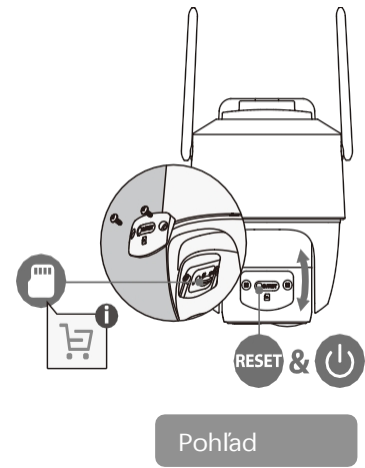

Špecifikácie

Fotoaparát

1/2,8" progresívny CMOS
3 MP (2304 × 1296)
Nočné videnie: vzdialenosť 15 m (49 ft) 4,0 mm pevný objektív, max. clona F1,6 Zorné pole: 78° (H), 41° (V), 91° (D)
5000 mAh nabíjateľná batéria

Video a audio

Kompresia videa: H.264 a H.265 Rýchlosť snímok až 15 fps
8x digitálny zoom
Dvojcestný zvuk

Správa upozornení

Detekcia pohybu
Detekcia osôb, detekcia vozidiel
Konfigurovateľná oblasť
Režim výkonu

Ukladanie

Lokálne úložisko: SD karta (až 512 GB)
Cloudové úložisko: Predplatné Imou

Sieť

Wi-Fi: IEEE802.11b/g/n, 120 m otvorené pole
Aplikácia Imou: iOS, Android

Pomocné rozhranie

Vstavaný mikrofón a reproduktor
Tlačidlo zapnutia/vypnutia / tlačidlo resetovania Slot na SD kartu
Typ C

Všeobecné

Napájanie DC 5 V 2 A / napájanie solárnym panelom
Imou Spotreba energie: < 3 W
Prevádzková teplota: -20 °C až +50 °C (-4 °F až 122 °F) Teplota nabíjania: -0 °C až +45 °C (32 °F až 112 °F)
Rozmery kamery: 165 × 126 × 154 mm (6,5 × 4,96 × 6,06 palca) Hmotnosť kamery: 270 g (1,27 lb)
Rozmery balenia: 205 × 165 × 208 mm (8,05 × 6,5 × 8,19 palca)
Hmotnosť balenia: 1202 g (2,65 lb) MSDS
、 CE、 Alexa

Zaznamenávajú, prezerajú a ukladajú udalosti vo vašej aplikácii Imou s 31-dňovou skúšobnou verzou predplatného Imou.

Obsah balenia

Kamera

- 1x kamera
- 1x rýchly sprievodca
- 1x sada skrutiek a kotiev do steny
- 1x Nálepky na umiestnenie skrutiek
- 1x napájací kábel
- 1x montážna konzola

Solárny panel

- 1x solárny panel
- 1x montážna konzola
- 1x sada skrutiek a kotiev do steny
- 1x rýchly sprievodca