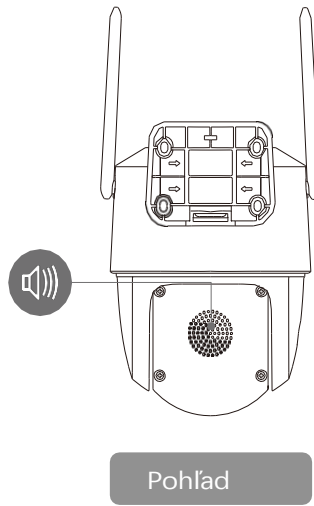

Cell PT 2C so solárnym panelom

Pre nepretržité nabíjanie

3MP H.265 Wi-Fi batériová kamera

Cell PT 2C je 100 % bezdrôtová dobíjateľná kamera, ktorá poskytuje komplexnú ochranu domova až 365 dní na jedno nabitie. 2K, odolná voči poveternostným vplyvom IP65, inteligentné farebné nočné videnie, kompatibilná s Amazon Alexa. Jednoduchá bezdrôtová inštalácia – nie je potrebné pripájať bezpečnostnú kameru k elektrickému vedeniu. 3W solárny panel využíva energiu zo slnka na nepretržité nabíjanie Cell PT 2C, čím poskytuje nepretržitý pokoj.

- | | | |
|--|--|--|
|  <p>3MP QHD video
Viac detailov ako pri rozlíšení 1080P</p> |  <p>100 % bezdrôtová
Podporuje Wi-Fi 2,4 GHz, bez sieťových káblov a problémov s napájaním</p> |  <p>Nabíjateľná batéria s kapacitou 5000 mAh
Napájanie DC 5 V Napájanie z nabíjateľnej batérie</p> |
|  <p>Siréna a reflektor
Akonáhle je zaznamenaný narušiteľ, reflektory a siréna kamery sa spustia alebo manuálne aktivujú, aby odradili potenciálneho zločinca.</p> |  <p>PIR + detekcia ľudí
Rozlišuje ľudí a detekciu pohybu. Presnejšie upozornenia.</p> |  <p>Upozornenia na nízky stav batérie
Informuje vás, keď úroveň batérie klesne na 20 % alebo 10 %, aby ste ju mohli včas nabiť pomocou rozhrania Type-C.</p> |
|  <p>Obousmerná komunikácia
Používanie variabilného zvuku pri komunikácii v reálnom čase s ľuďmi pred kamerou</p> |  <p>Režim súkromia
Zariadenie prejde do režimu spánku, aby chránilo vaše súkromie.</p> |  <p>Nabíjanie pri nízkej teplote v zime
sa nemusíte obávať nabíjania.</p> |
|  <p>IP65
Odolný voči poveternostným vplyvom pre vonkajšie podmienky</p> |  <p>Flexibilné a bezpečné úložisko
vložíte micro SD kartu pre lokálne ukladanie (až 512 GB).</p> |  <p>Funguje so solárnym panelom
Funguje so solárnym panelom Imou na nabíjanie batérie</p> |

Špecifikácie

Fotoaparát

1/2,8" progresívny CMOS
 3 MP (2304 × 1296)
 Nočné videnie: vzdialenosť 15 m (49 ft) 4,0 mm pevný objektív, max. clona F1,6 Zorné pole: 78° (H), 41° (V), 91° (D)
 5000 mAh nabíjateľná batéria