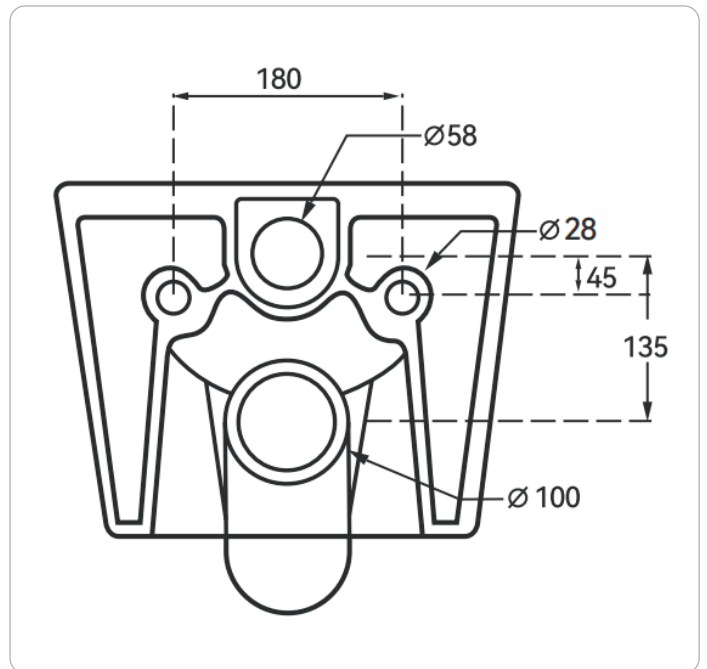

RO | Vas WC suspendat

PL | Wisząca miska WC

Art. 12145546

DE | Wand-WC

EN | Wall-mounted toilet

FR | WC suspendu

IT | WC a parete

NL | Wand-wc

SE | Vägghängd WC-skål

CZ | Závěsné WC

SK | Závesné WC

RO | Vas WC suspendat

PL | Wisząca miska WC

Art. 12145546