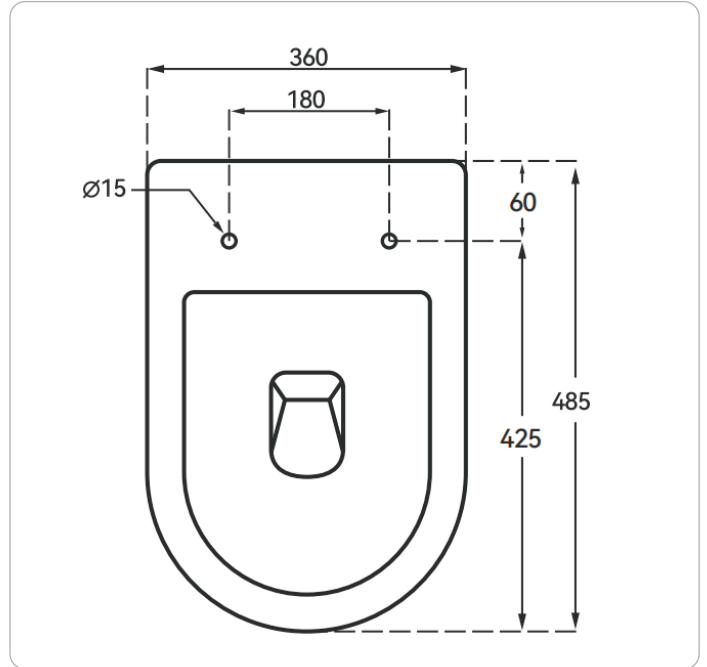

RO | Vas WC suspendat

PL | Wisząca miska WC

Art. 12145546

DE | Wand-WC

EN | Wall-mounted toilet

FR | WC suspendu

IT | WC a parete

NL | Wand-wc