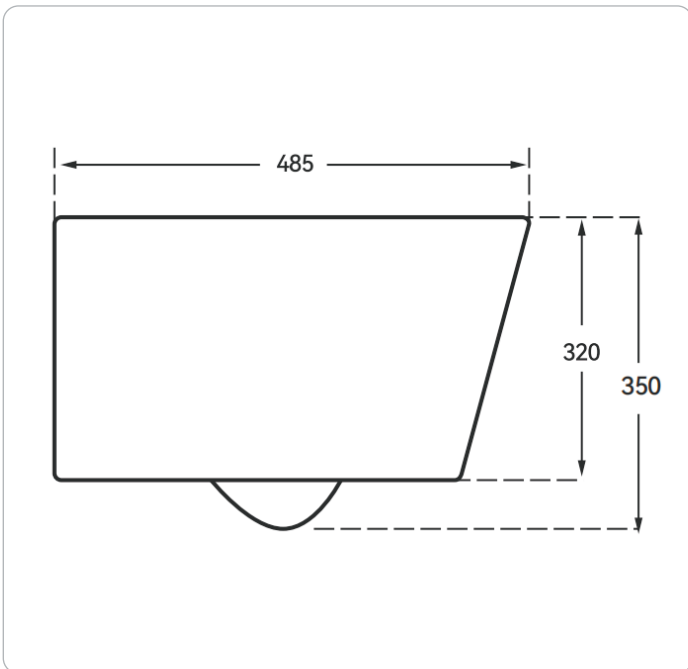

RO | Vas WC suspendat

PL | Wisząca miska WC

Art. 12145546

DE | Wand-WC

EN | Wall-mounted toilet

FR | WC suspendu

IT | WC a parete

NL | Wand-wc