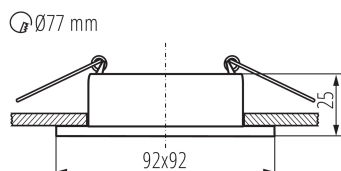

Ozdobný prsteň-komponent svetidla

5905339372611

unique
LIGHT
effect

MODULAR
frame

Kanlux FELINE DSL sú štvorcové elegantné stropné očka. K dispozícii je 6 rôznych farebných prevedení, ktoré môžete zladíť s interiérom, kde sa stanú viditeľnou dekoráciou.

VŠEOBECNÉ ÚDAJE:

Farba: zlatá/biela

Miesto montáže: na zabudovanie do stropu

Miesto používania: vo vnútri

Minimálna vzdialenosť od osvetľovaného objektu : 0,5m

dekoračný prsteň bez keramickej päťice : áno

Výrobok nie je vhodný na zakrytie termoizolačným materiálom : áno

Dĺžka [mm]: 92

Šírka [mm]: 92

Výška [mm]: 25

Montážny otvor [mm]: Ø77

TECHNICKÉ PARAMETRE:

Menovité napätie [V]: 12 AC; 12 DC; 220-240 AC

Maximálny výkon [W]: max 10

Trieda ochrany proti zásahu el. prúdom : II/III

Zdroj svetla: MR16/PAR16

Svetelný zdroj v súprave: nie

Päťica (Zdroj svetla): Gx5,3/GU10

Rozpätie teploty prostredia, na ktorú môže byť výrobok vystavený [°C]: 5÷25

Materiál korpusu: hliníková zliatina

Nastavenie uhlov svetidla : chýbajúce

Stupeň IP: 20

LOGISTICKÉ ÚDAJE:

Merná jednotka: kus

Spôsob balenia: 50

Počet kusov v druhom balení : 1

Počet kusov v hromadnom balení : 50

Čistá kusová hmotnosť [g] : 102

Gramáž [g] : 145.4

Dĺžka kusového balenia [cm] : 12

Šírka kusového balenia [cm] : 4

Výška kusového balenia [cm] : 10

Hmotnosť kartónu [kg] : 7.27

Šírka kartónu [cm] : 24

Výška kartónu [cm] : 26