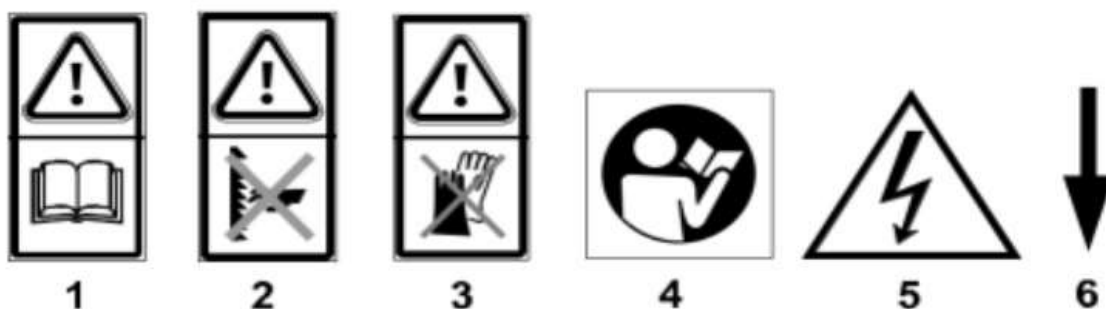

## Bezpečnostné pokyny

- 1) POZOR! Pred začatím práce si prečítajte návod na použitie!**  
(Štítok je umiestnený na kryte pásovej píly.)
- 2) POZOR! Nebezpečenstvo úrazu v blízkosti pílového pásu!**  
(Štítok je umiestnený na kryte pásovej píly.)
- 3) POZOR! Nepracujte na stroji v rukaviciach.**  
(Štítok je umiestnený na kryte pásovej píly.)
- 4) POZOR! Pred začatím práce si prečítajte návod na použitie!**  
(Štítok je umiestnený na kryte pásovej píly.)
- 5) POZOR! Pri zložení kryte - nebezpečenstvo úrazu elektrickým prúdom!**  
(Štítok je umiestnený na kryte pásovej píly.)
- 6) POZOR! Šípka ukazuje smer, ktorým sa musí pás pohybovať!**  
(Štítok je umiestnený na kryte pásovej píly.)