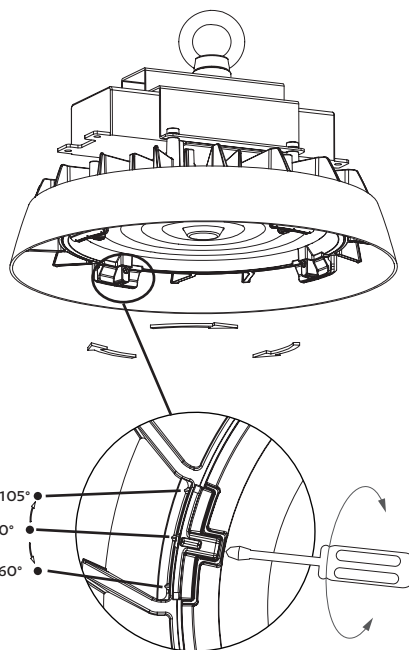

Instalace | Inštalácia | Installation | Installierung

Model	W	mA	lm	K	A	kg
PN34200001	100	440	18000	5000	140	2700
PN34200002	150	668	27000	5000	140	2700
PN34200003	200	900	36000	5000	155	3300

1

2

4

hnědá | hnedá | brown | braun
zelená/žlutá | zelená/žltá
green/yellow | grün/gelb
modrá | modrá | blue | blau

Svorkovnice IP68*
Svorkovnica IP68*
Connection box IP68*
Lüsterklemme IP68*

4

5

Technical data can be changed without previous notice.
Technische Daten können sich ohne vorheriges Hinweis verändern.