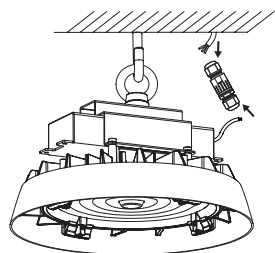

4

hnědá | hnedá | brown | braun
zelená/žlutá | zelená/žltá
green/yellow | grün/gelb
modrá | modrá | blue | blau