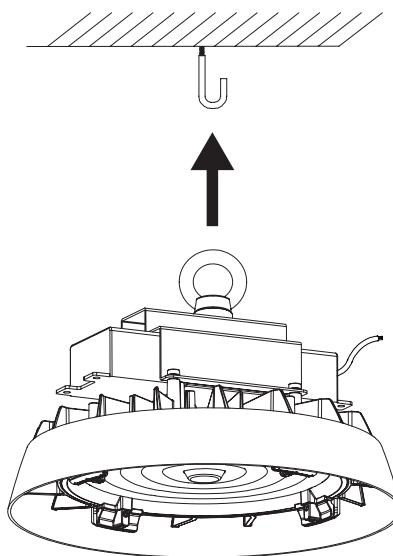

Instalace | Inštalácia | Installation | Installierung

Model	W	mA	lm	K	A	kg
PN34200001	100	440	18000	5000	140	2700
PN34200002	150	668	27000	5000	140	2700
PN34200003	200	900	36000	5000	155	3300

1

2

4

hnědá | hnedá | brown | braun
zelená/žlutá | zelená/žltá
green/yellow | grün/gelb
modrá | modrá | blue | blau

Svorkovnice IP68*
Svorkovnica IP68*
Connection box IP68*
Lüsterklemme IP68*

4

5

Technical data can be changed without previous notice.
Technische Daten können sich ohne vorheriges Hinweis verändern.