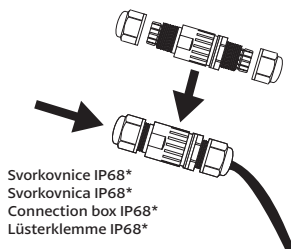

Svorkovnice IP68*
Svorkovnica IP68*
Connection box IP68*
Lüsterklemme IP68*

4