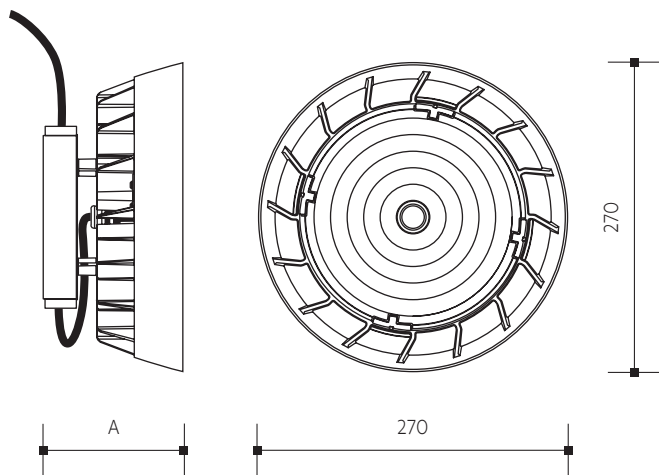

Instalace | Inštalácia | Installation | Installierung

Model	W	mA	lm	K	A	kg
PN34200001	100	440	18000	5000	140	2700
PN34200002	150	668	27000	5000	140	2700
PN34200003	200	900	36000	5000	155	3300