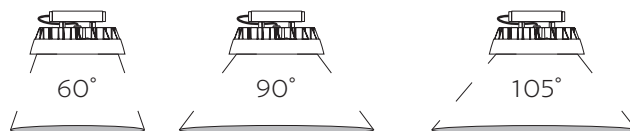

Technical data can be changed without previous notice.
Technische Daten können sich ohne vorheriges Hinweis verändern.