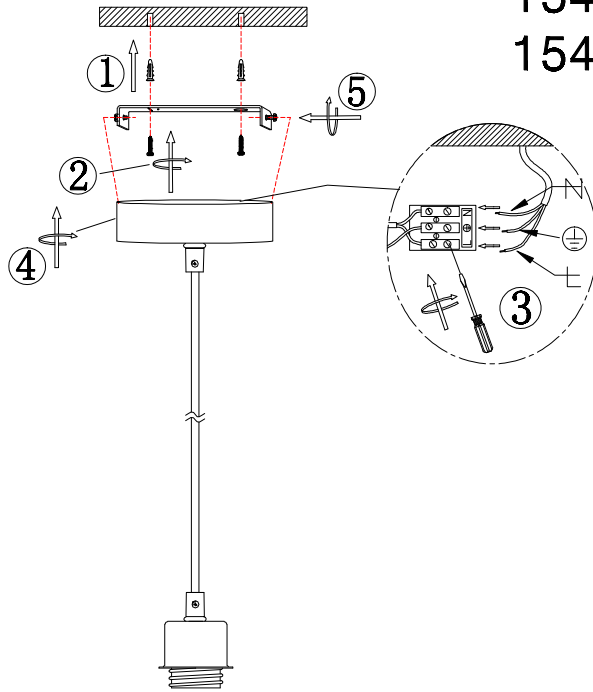

GLOBO

LIGHTING

www.globo-lighting.com

15442H
15442H1

B

GLOBO Handels GmbH
Gewerbestr. 3
A-9184 Sankt Peter
Austria