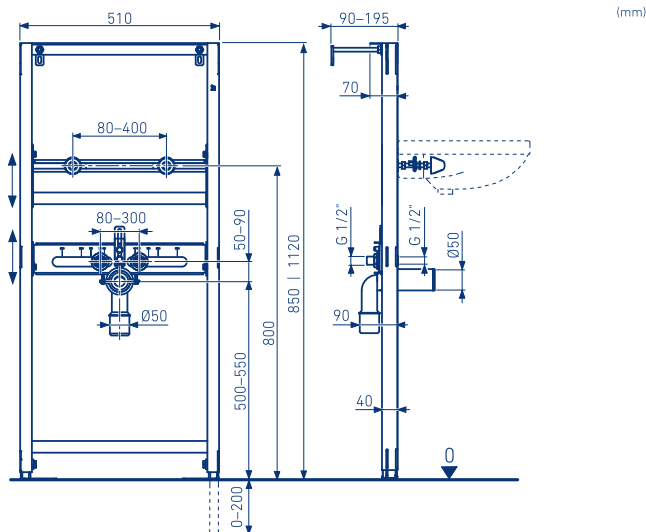

ICUBOX WT 1120 | ICUBOX WT 850

Art. 6700119 | Art. 6700120

1

2

3

4

4.1

AS-SET01 (Alca System)
Instruktion / Instructions / Instruction /
Istruzione / Instrucție / Instrukcija /
Návod / Instrucție / Instrukcija

 (AS-SET03)	 (AS-SET04)	 (AS-SET05)
 (AS-SET02)	 (AS-SET03)	 (AS-SET04)

5

6

7

8

9

10

11