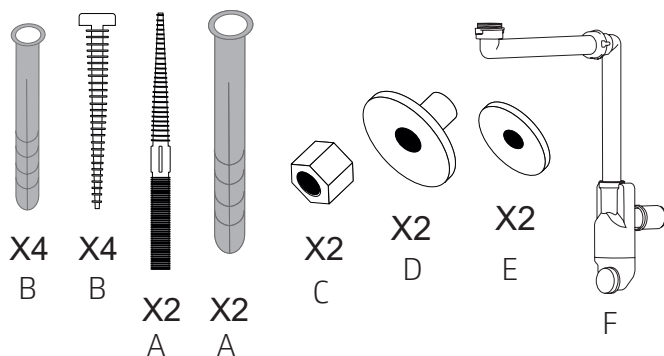

DE Montageanleitung Waschtischunterschrank
EN Assembly Instructions Base unit
FR Notice de montage Sous-vasque
IT Istruzioni di montaggio Base Portalavabo
NL Montagehandleiding Wastafelonderkast
SE Monteringsinstruktion för tvättställsskåp
CZ Návod k montáži nástěPodumyvadlová skříňka
SK Montážny návod Podumývadlová skrinka
RO Instrucțiuni de montaj pentru dulap inferior pentru lavoar
PL Instrukcja montażu muszli Szafka pod umywalkę

Jungbörn®

SERIES QUATTRO

Art. 12009218 - 12009222 - 12009220 - 12009221
 12009223 - 12009219 - 12009224 - 12009233 - 12009246
 12009225 - 12009245 - 12009241 - 12009240 - 12009217
 12009239 - 12009244

DE Lesen Sie die Anweisungen vor der Benutzung sorgfältig durch und bewahren Sie diese zum späteren Nachschlagen auf!