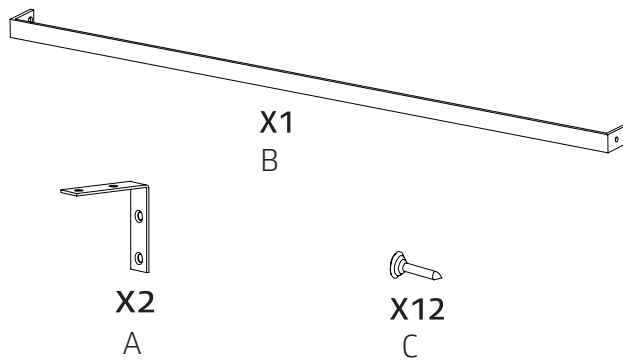

- **DE** Montageanleitung Waschtischkonsole
- **EN** Assembly Instructions Washbasin shelf
- **FR** Notice de montage Console de lavabo
- **IT** Istruzioni di montaggio Lavabo consolle
- **NL** Montagehandleiding Wastafelkonsole
- **SE** Monteringsinstruktion för Tvättställskonsole
- **CZ** Návod k montáži Konzole pro umyvadlovou desku
- **SK** Montážny návod Konzola pre umývadlovú dosku
- **RO** Instruc iuni de montaj Consol pentru ăavoar
- **PL** Instrukcja monta Konsola pod umywalk

Jungbörn®

SERIES QUATTRO / SEDICI / NOVE

Art. 12011821-12011817-12011798-120011836-12011819-12011826-12011832-12011830-12011831-12011834-12011780-12011837-12011838-12011827-12011765-12011759-12011771-12011776-12011787-12011785-12011784-12011773-12011775-12011774-12011783-12011762-12011765-12011786-12011781-12011778-12011772-12011779-12011821-12011829-12011798-12011836-12011819-12011833-12011832-12011830-12011831-12011735-12011780-12011837-12011838-12011788-12011765-12011759-

DE Lesen Sie die Anweisungen vor der Benutzung sorgfältig durch und bewahren Sie diese zum späteren Nachschlagen auf!

EN Read the instructions carefully before use and keep them for future reference!

FR Lisez attentivement ces instructions et conservez-les pour pouvoir les consulter ultérieurement !

IT Leggere con attenzione le istruzioni prima dell'utilizzo e conservarle per una consultazione successiva. Per la pulizia quotidiana, utilizzare solo detersivi per il bagno disponibili in commercio.

NL Lees de instructies zorgvuldig door vóór gebruik en bewaar ze, zodat u later nog iets kunt naslaan!

SE Läs noggrant igenom anvisningarna, innan du använder produkten, och förvara dem för framtida bruk.

CZ Před použitím si pozorně přečtete pokyny a návod si dobře uschovejte pro pozdější použití!

SK Prečítajte si pred použitím pozorne pokyny a uschovajte si návod pre neskoršie možné nahliadnutie!

RO Citiji cu atenție și în întregime instrucțiunile înainte de utilizarea produsului și păstrați-le pentru a putea fi consultate ulterior!

PL Przed przystąpieniem do użytkowania produktu należy uważnie przeczytać niniejsze zalecenia i przechować je na później!