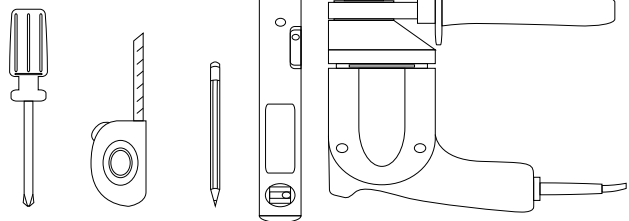

- DE** Montageanleitung Waschtischkonsole
- EN** Assembly Instructions Washbasin shelf
- FR** Notice de montage Console de lavabo
- IT** Istruzioni di montaggio Lavabo consolle
- NL** Montagehandleiding Wastafelkonsole
- SE** Monteringsinstruktion för Tvättställskonsole
- CZ** Návod k montáži Konzole pro umyvadlovou desku
- SK** Montážny návod Konzola pre umývadlovú dosku
- RO** Instruc iuni de montaj Consol pentru ăavoar
- PL** Instrukcja monta Konsola pod umywalk

Jungbörn®

SERIES QUATTRO / SEDICI / NOVE

Art. 12011821-12011817-12011798-120011836-12011819-12011826-12011832-12011830-12011831-12011834-12011780-12011837-12011838-12011827-12011765-12011759-12011771-12011776-12011787-12011785-12011784-12011773-12011775-12011774-12011783-12011762-12011765-12011786-12011781-12011778-12011772-12011779-12011821-12011829-12011798-12011836-12011819-12011833-12011832-12011830-12011831-12011735-12011780-12011837-12011838-12011788-12011765-12011759-