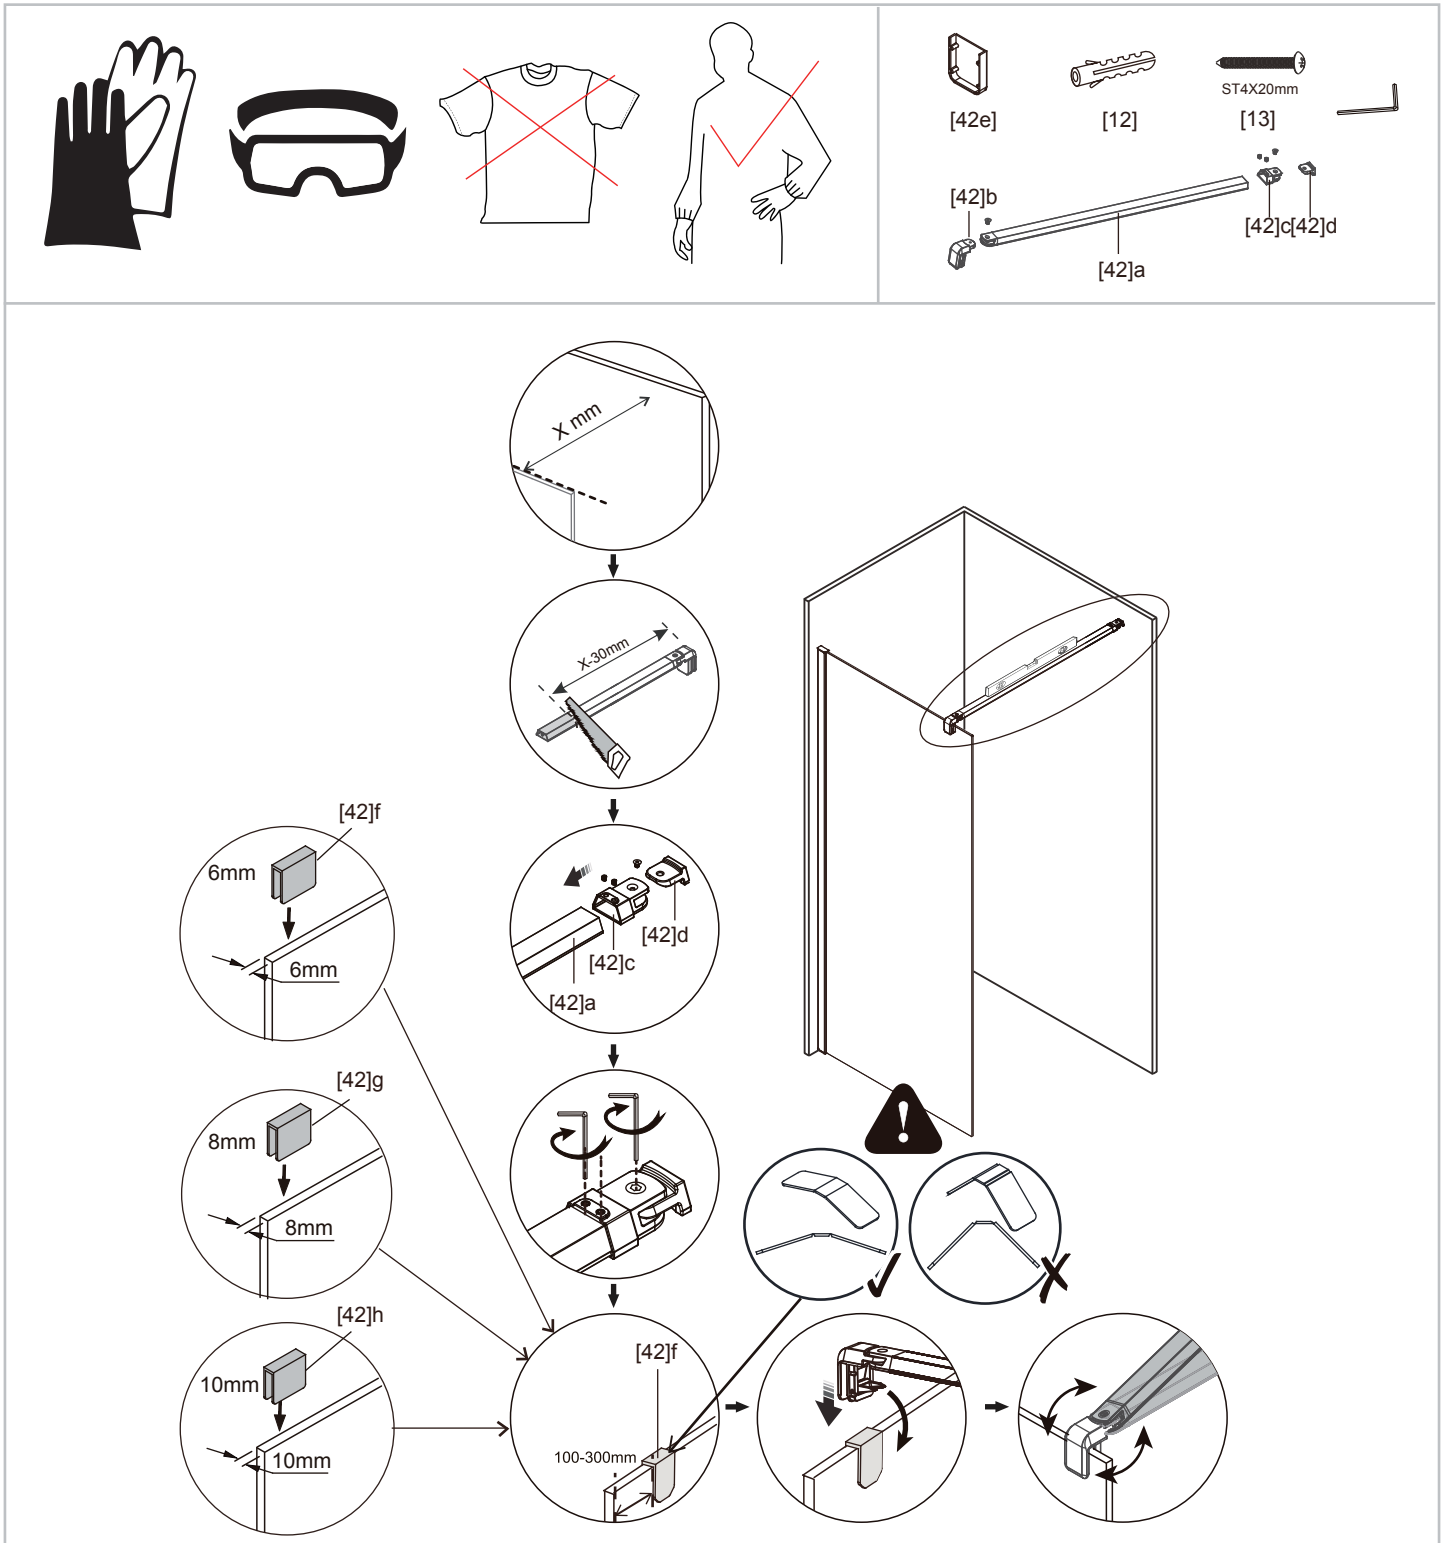

DE | Stabilisationsbügel kürzbar
*Mit Adapter; geeignet für 6, 8 und 10mm Glasstärke

EN | Stabilisation bar Can be shortened
*With adapter; suitable for 6 mm, 8 mm, and 10 mm glass thickness

FR | Barre de stabilisation raccourcissable
*Avec adaptateur ; convient pour une épaisseur de verre de 6, 8 et 10 mm

IT | Barra stabilizzatrice accorciabile
*Con adattatore; adatto per vetri spessi da 6, 8 e 10 mm

NL | Stabilisatiebeugel inkortbaar
*Met adapter; geschikt voor een glasdikte van 6, 8 en 10 mm

SE | Stabiliseringsbygel kan kortas
*Med adapter; passar till 6, 8 och 10 mm tjockt glas

CZ | Stabilizační vzpěra s možností zkrácení
*S adaptérem; vhodný pro sklo o tloušťce 6, 8 a 10 mm

SK | Stabilizačná vzpera s možnosťou skrátenia
*S adaptérom; vhodné pre sklo s hrúbkou 6, 8 a 10 mm

RO | Stabilizator poate fi scurtat
*Cu adaptor; adecvat pentru geamuri cu grosimea de 6, 8 și 10mm

PL | Pałak stabilizujący skracany
*Z adapterem; nadaje się do szkła o grubości 6, 8 i 10mm

Art. 10690000
Art. 10690631
Art. 10690632