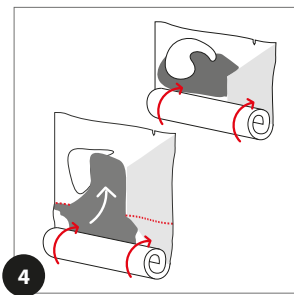

Perfekt in Design und Funktion.

Globe Union Germany GmbH & Co. KG
Dreherstr. 11 | 59425 Unna, Deutschland

www.lenz-design.eu