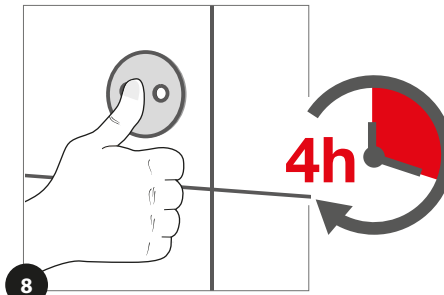

Perfekt in Design und Funktion.

Globe Union Germany GmbH & Co. KG
Dreherstr. 11 | 59425 Unna, Deutschland

www.lenz-design.eu