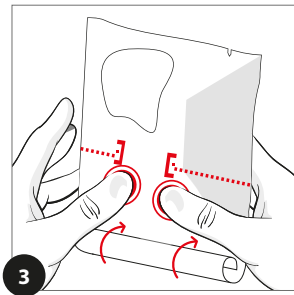

Perfekt in Design und Funktion.

Globe Union Germany GmbH & Co. KG
Dreherstr. 11 | 59425 Unna, Deutschland

www.lenz-design.eu