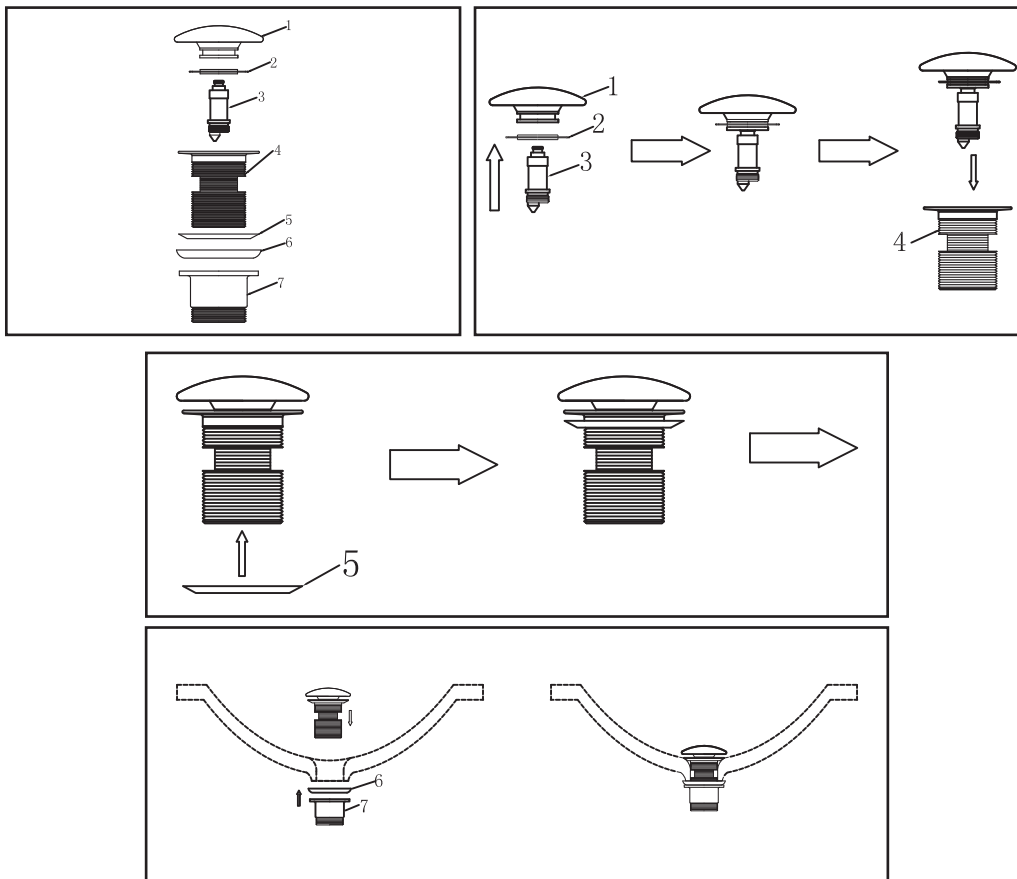

Size:14*21cm