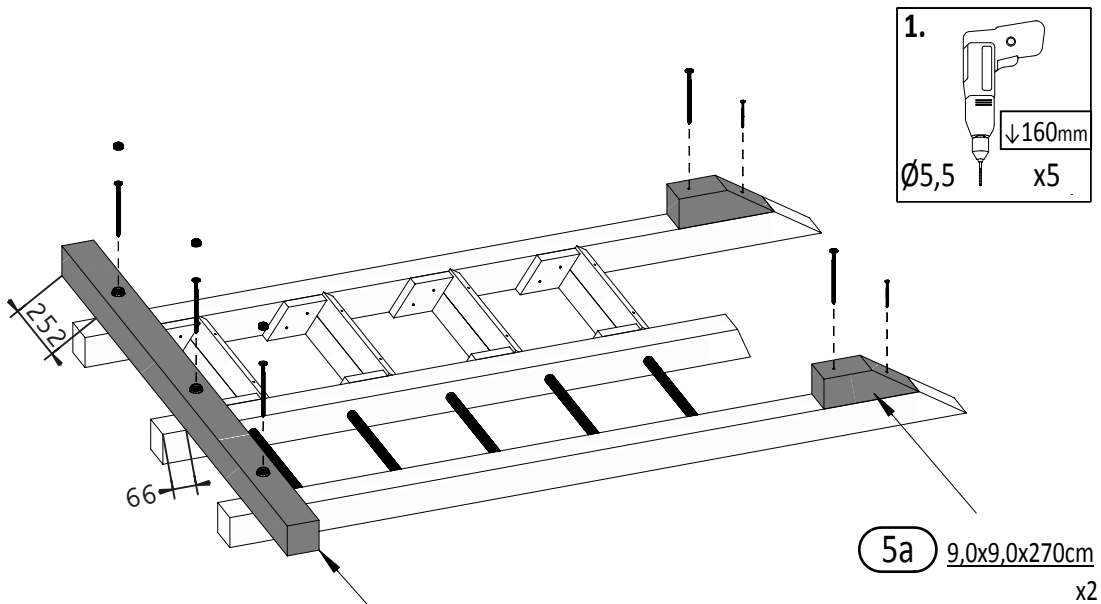

W50 x4

T60 x2

10

17 3,2x5,8x71,5cm x7

!!!min 13mm < a < !!!max 20mm

W50 x28

12

17 3,2x5,8x71,5cm
x15

!!!min 13mm < a < !!!max 23mm

13a 3,2x5,8x189,5cm
x1

V souladu s normou PN-EN 71 dodržujte pokyny výrobce ve vztahu k vzdálenosti a metodám upevnění jednotlivých prvků
 V súlade s normou PN-EN 71 dodržujte pokyny výrobcu vo vztahu k vzdialenosti a metódám upevnenie jednotlivých prvkov