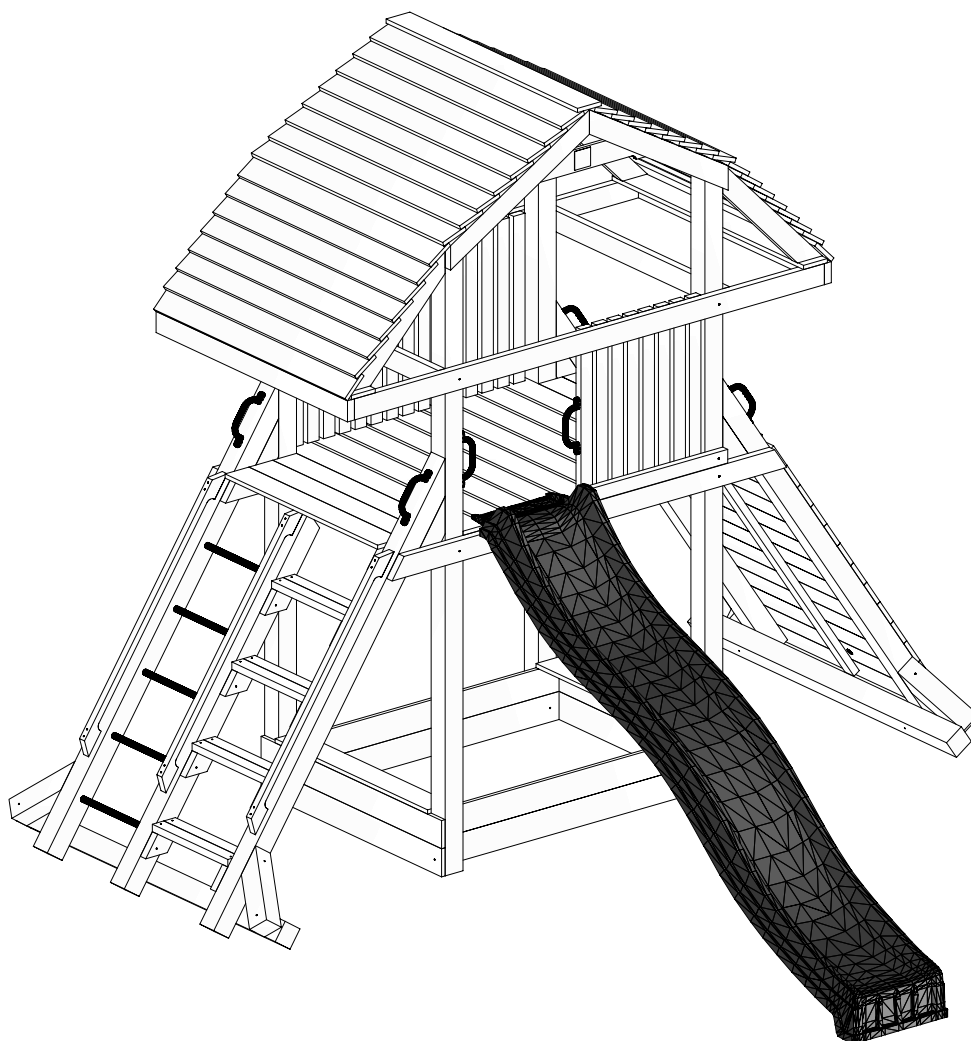

HŘIŠTĚ DĚTSKÉ

Marimex Play 003

(385 x 373 x h313cm)

003_00925_17122015

NÁVOD K SESTAVENÍ

IHRISKO DETSKÉ

Marimex Play 003

(385 x 373 x h313cm)

003_00925_17122015

NÁVOD NA ZOSTAVENIE

VAROVÁNÍ!

Pouze pro domácí venkovní použití.

Není vhodné pro děti mladší 3 let.

Riziko pádu a/nebo úrazu.

Maximální váha 1 uživatele je 50kg

Maximální počet uživatelů na sestavě

ve stejném čase je: 10.

VAROVANIE!

Iba pre domáce vonkajšie použitie.

Nie je vhodné pre deti mladšie ako 3 roky.

Riziko pádu a / alebo úrazu.

Maximálna váha 1 používateľa je 50kg

Maximálny počet užívateľov na zostave

v rovnakom čase je: 10.