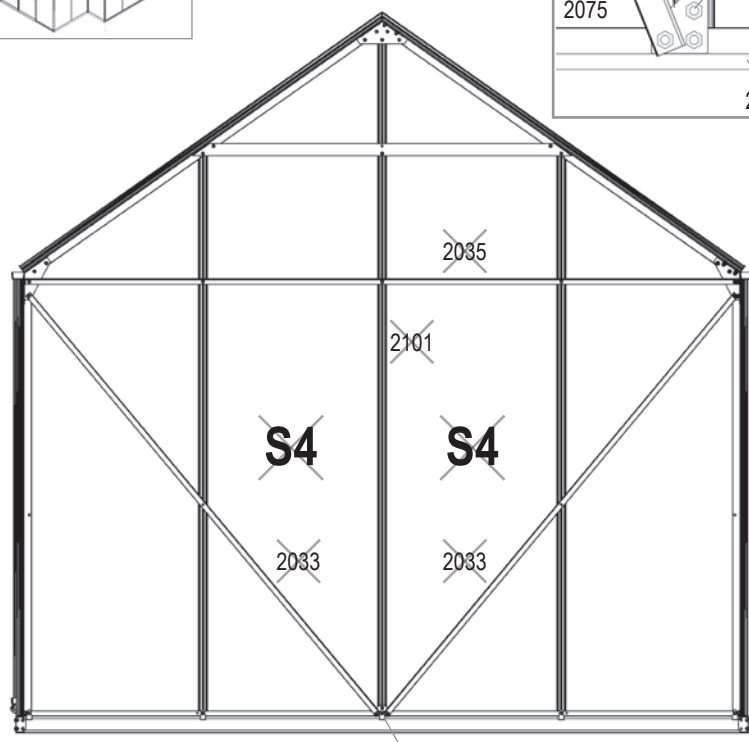

- 1005 2x
- 1010 2x
- 1047 2x
- 2043 2x
- 2075 1x
- 2076 1x
- 2089 1x
- 2090 1x
- 2092 2x
- 2094 1x
- 2096 2x
- 3001 17x
- 3002 25x
- 5001 1x
- 5002 1x
- 6060 2x
- 6070 25x
- 7399 6x