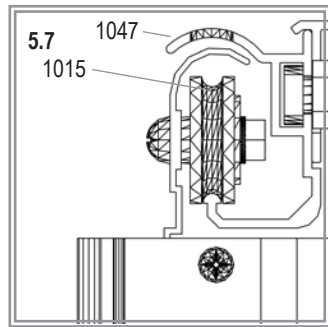

(NO) Montasjeveiledning

(HU) Szerelési útmutató

Vitavía
- makes living grow

SIRIUS DOUBLE DOOR KIT

Item No.	Part	Sect. Ref.	Size mm	Quantity
1003		2R/L	3.5 x 16	32
1004		2R/L	M4 x 16	4
1005		1	M6 x 40	2
1007		2R/L	M4	4
1009		2R/L	Ø8/4	4
1010		1	32	2
1014		2R/L	25	4
1015		2R/L	Ø22	4
1020		3	8000	1
1047		1	1257	2
1059		2R/L	621	2
1060		2R/L	621	2
1061		2R/L	621	4
1062		2R/L	613	2
1111		2R/L	37.5	2
1112		2R/L	7.4	2
1113		2R/L	25	2
1500		2R/L	M6 x 5	2
1515		2R/L	M6	2
2005		2L	100	1
2006		2L	10	2
2021		2R/L	1923	2
2043		1	416	2

Item No.	Part	Sect. Ref.	Size mm	Quantity
2058		2R/L	1923	2
2075		1	1575	1
2076		1	1575	1
2089		1	619	1
2090		1	619	1
2092		1	37	2
2094		1	426	1
2096		1	619	2
2098		2R	1923	1
2099		2L	1923	1
3001		1 2	M6 x 12	23
3002		1 2	M6	32
5001		1	40	1
5002		1	40	1
6060		1	Ø12/6	2
6070		1 2	Ø13.5	32
7399		1 2	M6 x 12	7

SIRIUS DD KIT

2R

1003	16x	
1004	2x	
1007	2x	
1009	2x	
1014	2x	
1015	2x	
1059	1x	
1060	1x	
1061	2x	
1062	1x	
1111	1x	
1112	1x	
1113	1x	
1500	1x	
1515	1x	
2005	1x	
2006	2x	
2021	1x	
2058	1x	
2098	1x	
3001	2x	
3002	2x	
6070	2x	

SIRIUS DD KIT

2L

- 1003 16x 
- 1004 2x 
- 1007 2x 
- 1009 2x 
- 1014 2x 
- 1015 2x 
- 1059 1x 
- 1060 1x 
- 1061 2x 
- 1062 1x 
- 1111 1x 
- 1112 1x 
- 1113 1x 
- 1500 1x 
- 1515 1x 
- 2021 1x 
- 2058 1x 
- 2099 1x 
- 3001 2x 
- 3002 3x 
- 6070 2x 
- 7399 1x 