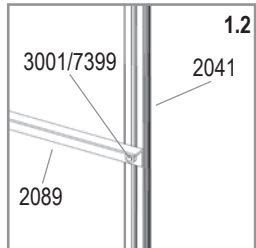

1

- 1005 2x
- 1010 2x
- 1047 2x
- 2043 2x
- 2075 1x
- 2076 1x
- 2089 1x
- 2090 1x
- 2092 2x
- 2094 1x
- 2096 2x
- 3001 17x
- 3002 25x
- 5001 1x
- 5002 1x
- 6060 2x
- 6070 25x
- 7399 6x

SIRIUS DD KIT