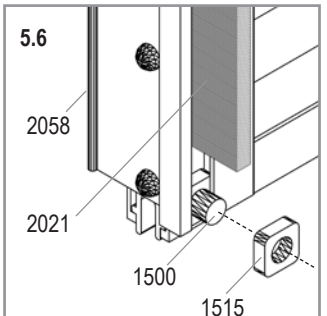

1003	16x	
1004	2x	
1007	2x	
1009	2x	
1014	2x	
1015	2x	
1059	1x	
1060	1x	
1061	2x	
1062	1x	
1111	1x	
1112	1x	
1113	1x	
1500	1x	
1515	1x	
2005	1x	
2006	2x	
2021	1x	
2058	1x	
2098	1x	
3001	2x	
3002	2x	
6070	2x