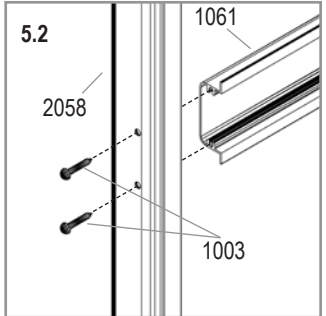

1003	16x	
1004	2x	
1007	2x	
1009	2x	
1014	2x	
1015	2x	
1059	1x	
1060	1x	
1061	2x	
1062	1x	
1111	1x	
1112	1x	
1113	1x	
1500	1x	
1515	1x	
2005	1x	
2006	2x	
2021	1x	
2058	1x	
2098	1x	
3001	2x	
3002	2x	
6070	2x