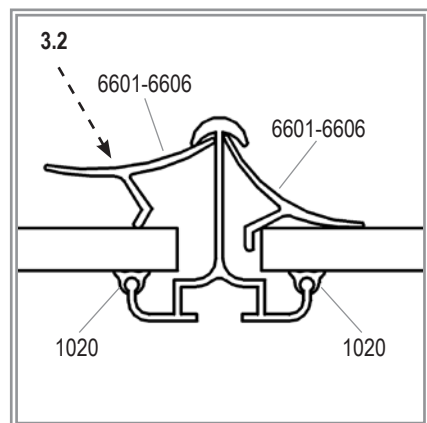

Item No.	Part	Sect. Ref.	Size mm	Quantity
2058		2R/L	1923	2
2075		1	1575	1
2076		1	1575	1
2089		1	619	1
2090		1	619	1
2092		1	37	2
2094		1	426	1
2096		1	619	2
2098		2R	1923	1
2099		2L	1923	1
3001		1 2	M6 x 12	23
3002		1 2	M6	32
5001		1	40	1
5002		1	40	1
6060		1	Ø12/6	2
6070		1 2	Ø13.5	32
7399		1 2	M6 x 12	7

SIRIUS DD KIT

3

*	
6601 2x	
6602 3x	
6605 8x	
6606 4x	

3.1	No.	3 mm	13000
D1	3679011	610 x 610	4
D2	3679141	610 x 540	2

SIRIUS DD KIT

E.P.H. Schmidt u. Co. GmbH
Hoefkerstrasse 30
44149 Dortmund
Postfach 170163
44060 Dortmund
Deutschland
Tel.: +49 231 941655 0
Fax: +49 231 941655 99
www.eph-schmidt.de
verkauf@eph-schmidt.de