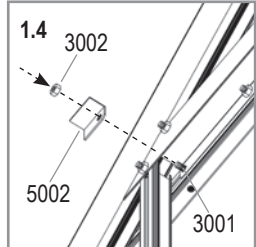

- 1005 2x
- 1010 2x
- 1047 2x
- 2043 2x
- 2075 1x
- 2076 1x
- 2089 1x
- 2090 1x
- 2092 2x
- 2094 1x
- 2096 2x
- 3001 17x
- 3002 25x
- 5001 1x
- 5002 1x
- 6060 2x
- 6070 25x
- 7399 6x