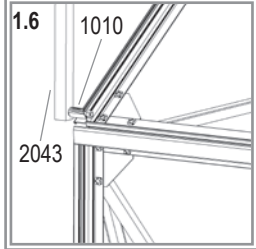

- 1005 2x
- 1010 2x
- 1047 2x
- 2043 2x
- 2075 1x
- 2076 1x
- 2089 1x
- 2090 1x
- 2092 2x
- 2094 1x
- 2096 2x
- 3001 17x
- 3002 25x
- 5001 1x
- 5002 1x
- 6060 2x
- 6070 25x
- 7399 6x