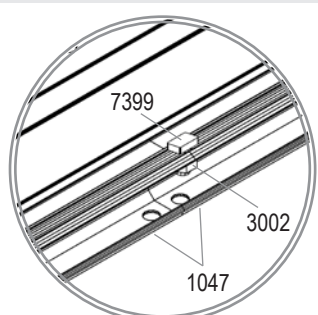

2L

- 1003 16x
- 1004 2x
- 1007 2x
- 1009 2x
- 1014 2x
- 1015 2x
- 1059 1x
- 1060 1x
- 1061 2x
- 1062 1x
- 1111 1x
- 1112 1x
- 1113 1x
- 1500 1x
- 1515 1x
- 2021 1x
- 2058 1x
- 2099 1x
- 3001 2x
- 3002 3x
- 6070 2x
- 7399 1x

SIRIUS DD KIT