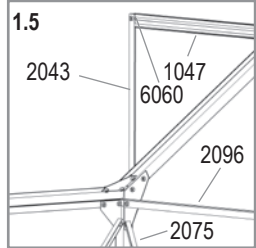

(NO) Montasjeveiledning

(HU) Szerelési útmutató

Vitavía
- makes living grow

SIRIUS DOUBLE DOOR KIT

Item No.	Part	Sect. Ref.	Size mm	Quantity
1003		2R/L	3.5 x 16	32
1004		2R/L	M4 x 16	4
1005		1	M6 x 40	2
1007		2R/L	M4	4
1009		2R/L	Ø8/4	4
1010		1	32	2
1014		2R/L	25	4
1015		2R/L	Ø22	4
1020		3	8000	1
1047		1	1257	2
1059		2R/L	621	2
1060		2R/L	621	2
1061		2R/L	621	4
1062		2R/L	613	2
1111		2R/L	37.5	2
1112		2R/L	7.4	2
1113		2R/L	25	2
1500		2R/L	M6 x 5	2
1515		2R/L	M6	2
2005		2L	100	1
2006		2L	10	2
2021		2R/L	1923	2
2043		1	416	2

Item No.	Part	Sect. Ref.	Size mm	Quantity
2058		2R/L	1923	2
2075		1	1575	1
2076		1	1575	1
2089		1	619	1
2090		1	619	1
2092		1	37	2
2094		1	426	1
2096		1	619	2
2098		2R	1923	1
2099		2L	1923	1
3001		1 2	M6 x 12	23
3002		1 2	M6	32
5001		1	40	1
5002		1	40	1
6060		1	Ø12/6	2
6070		1 2	Ø13.5	32
7399		1 2	M6 x 12	7

* Included with Glazing

6601		3	1960	2
6602		3	1509	3
6605		3	610	8
6606		3	540	4

1

- 1005 2x 
- 1010 2x 
- 1047 2x 
- 2043 2x 
- 2075 1x 
- 2076 1x 
- 2089 1x 
- 2090 1x 
- 2092 2x 
- 2094 1x 
- 2096 2x 
- 3001 17x 
- 3002 25x 
- 5001 1x 
- 5002 1x 
- 6060 2x 
- 6070 25x 
- 7399 6x 