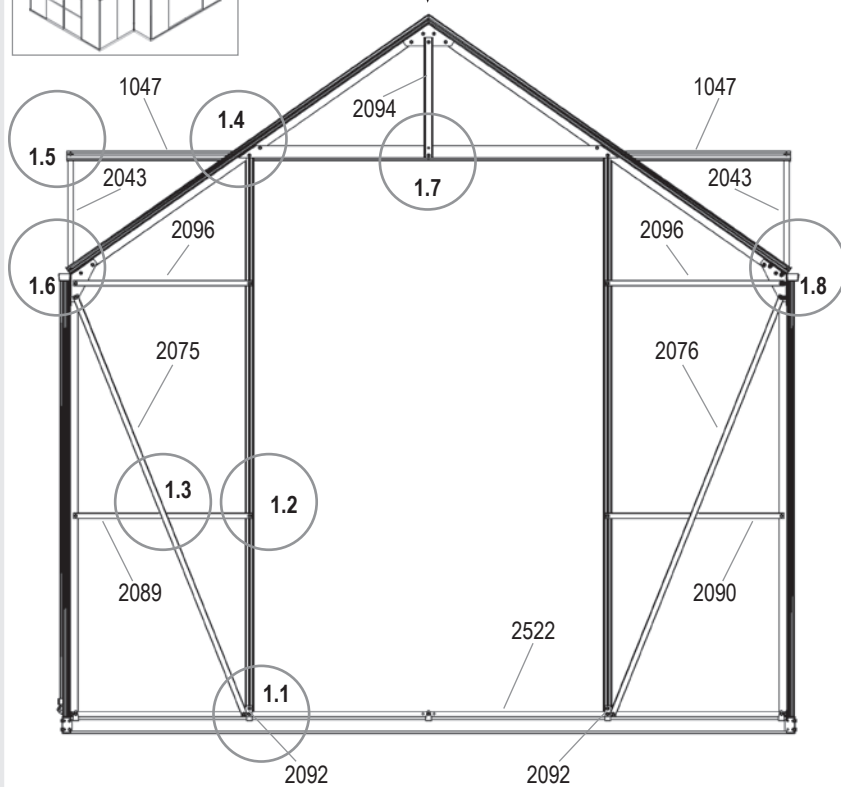

- 1005 2x
- 1010 2x
- 1047 2x
- 2043 2x
- 2075 1x
- 2076 1x
- 2089 1x
- 2090 1x
- 2092 2x
- 2094 1x
- 2096 2x
- 3001 17x
- 3002 25x
- 5001 1x
- 5002 1x
- 6060 2x
- 6070 25x
- 7399 6x