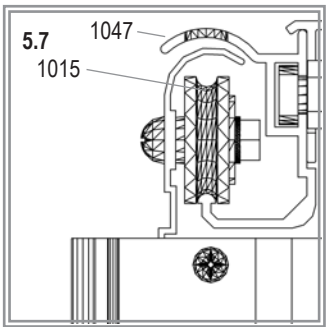

1003	16x	
1004	2x	
1007	2x	
1009	2x	
1014	2x	
1015	2x	
1059	1x	
1060	1x	
1061	2x	
1062	1x	
1111	1x	
1112	1x	
1113	1x	
1500	1x	
1515	1x	
2005	1x	
2006	2x	
2021	1x	
2058	1x	
2098	1x	
3001	2x	
3002	2x	
6070	2x