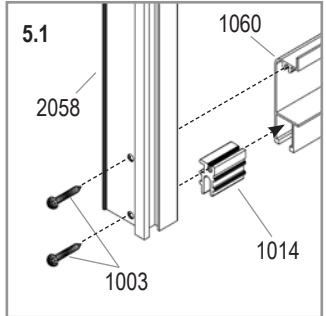

1003	16x	
1004	2x	
1007	2x	
1009	2x	
1014	2x	
1015	2x	
1059	1x	
1060	1x	
1061	2x	
1062	1x	
1111	1x	
1112	1x	
1113	1x	
1500	1x	
1515	1x	
2005	1x	
2006	2x	
2021	1x	
2058	1x	
2098	1x	
3001	2x	
3002	2x	
6070	2x