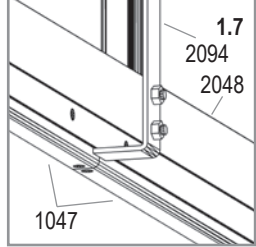

- 1005 2x
- 1010 2x
- 1047 2x
- 2043 2x
- 2075 1x
- 2076 1x
- 2089 1x
- 2090 1x
- 2092 2x
- 2094 1x
- 2096 2x
- 3001 17x
- 3002 25x
- 5001 1x
- 5002 1x
- 6060 2x
- 6070 25x
- 7399 6x