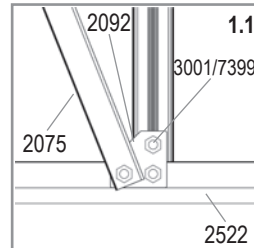

1

- 1005 2x
- 1010 2x
- 1047 2x
- 2043 2x
- 2075 1x
- 2076 1x
- 2089 1x
- 2090 1x
- 2092 2x
- 2094 1x
- 2096 2x
- 3001 17x
- 3002 25x
- 5001 1x
- 5002 1x
- 6060 2x
- 6070 25x
- 7399 6x

SIRIUS DD KIT