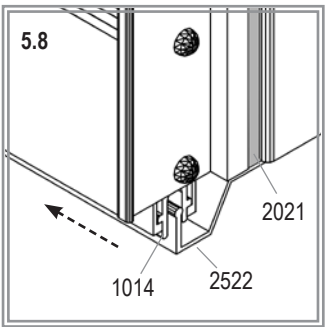

1003	16x	
1004	2x	
1007	2x	
1009	2x	
1014	2x	
1015	2x	
1059	1x	
1060	1x	
1061	2x	
1062	1x	
1111	1x	
1112	1x	
1113	1x	
1500	1x	
1515	1x	
2005	1x	
2006	2x	
2021	1x	
2058	1x	
2098	1x	
3001	2x	
3002	2x	
6070	2x