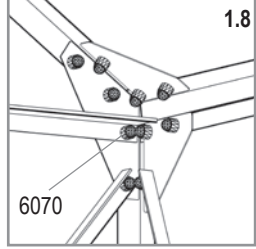

- 1005 2x
- 1010 2x
- 1047 2x
- 2043 2x
- 2075 1x
- 2076 1x
- 2089 1x
- 2090 1x
- 2092 2x
- 2094 1x
- 2096 2x
- 3001 17x
- 3002 25x
- 5001 1x
- 5002 1x
- 6060 2x
- 6070 25x
- 7399 6x