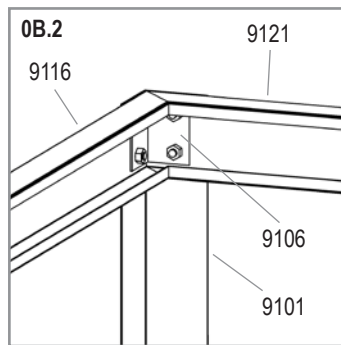

OB (VM0023-S)

1x 9116

3001	2x	
3002	2x	
9105	2x	
9142	1x	
9143	1x	
9144	1x	
9145	1x	
9146	2x	

*

3001	36x	
3002	36x	
9004	4x	
9101	6x	
9103	1x	
9106	8x	
9107	1x	
9116	3x	
9121	2x	
9138	2x	
9139	2x	
9140	2x	

VA0029-US