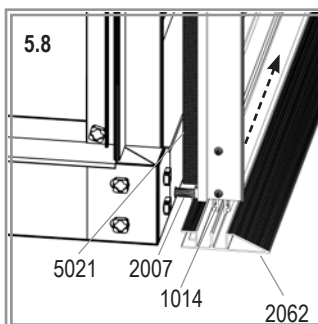

5L (VM0001-UJ, VM0023-S, VM0041-F)

1x 2021
1x 2058
1x 2098

VA0029-US