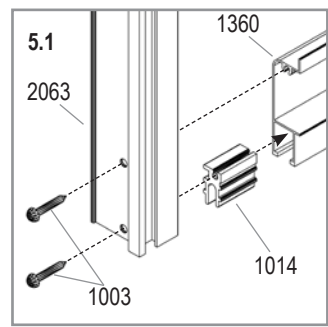

7B (VM0001-UJ)

*			
6700	8300	9900	11500
1011			
328x	368x	416x	464x
1020			
1x	1x	1x	1x

Glass	Art. No. 3mm	mm	6700	8300	9900	11500
D1	3679011	610 x 610	4x	4x	4x	4x
D3	3679971	610 x 588	2x	2x	2x	2x
R1	3678231	612 x 1522	6x	6x	8x	10x
R6	3679681	612 x 982	2x	4x	4x	4x
R7	3679491	600 x 544	2x	4x	4x	4x
S1	3678301	612 x 1506	8x	10x	12x	14x
S3	3678321	612 x 1959/1530	4x	4x	4x	4x
S4	3678331	612 x 1958	2x	2x	2x	2x
S5	3678341	612 x 430/3	4x	4x	4x	4x
Total			34x	40x	44x	48x