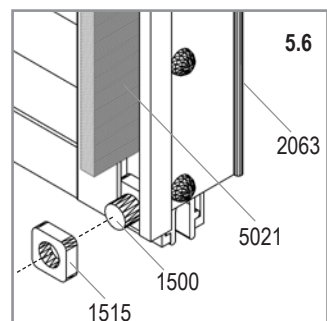

5L (VM0001-UJ, VM0023-S, VM0041-F)

1x 2021
1x 2058
1x 2098

VA0029-US