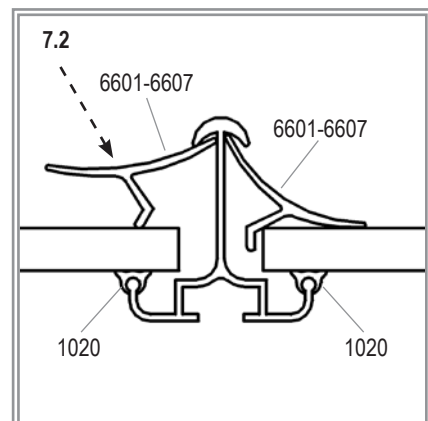

PC	Art. No. 4 mm	Art. No. 6 mm	mm (±3mm)	6700	8300	9900	11500
AL	369860	369930	610 x 25 / 452	2x	2x	2x	2x
AR	369861	369931	610 x 452 / 25	2x	2x	2x	2x
BR	369474R	3694741R	610 x 428 / 2	2x	2x	2x	2x
BL	369474L	3694741L	610 x 2 / 428	2x	2x	2x	2x
C	369471	3694711	610 x 1505	14x	16x	18x	20x
D	369426	3694261	610 x 610	4x	4x	4x	4x
E	3694714	3694716	610 x 1521	6x	6x	8x	10x
F	369478	3694781	610 x 981	2x	4x	4x	4x
H	369862	369932	610 x 445	2x	2x	2x	2x
K	369430	369430 (4mm)	600 x 544	2x	4x	4x	4x
L	369495	3694951	610 x 586	2x	2x	2x	2x
Total				40x	46x	50x	54x

VA0029-US

7 (VM0023-S)

*	
1020 1x	
6601 14x	
6602 52x	
6603 8x	
6604 8x	
6605 8x	
6606 4x	
6607 6x	

R1	R7	R1	R1	R7	R1
6602	6602	6603	6603	6602	6602
6602	6602	6602	6602	6602	6602
S1	S1	S1	S1	S1	S1

	No.	3 mm	13000
D1	3679011	610 x 610	4x
D3	3679971	610 x 588	2x
R1	3678231	612 x 1522	6x
R2	3678241	612/591 x 1522/1496	2x
R3	3678351	612 x 1483/737	4x
R4	3678261	593 x 724/0	4x
R5	3678271	612/591 x 982/956	2x
Total			24x

VA0029-US

7 (5900) (VM0041-F)

*	
5900	
1020	
1x	
1318	
4x	
2399	
8x	
6601	
4x	
6605	
8x	
6606	
4x	
6608	
22x	
6614	
10x	

	No.	mm, Glass	mm (±3mm), 6mm PC	5900
A	40000576	-	610 x 2312	4x
2	3679931	612 x 472/320	-	2x
3	3679941	612 x 317/165	-	2x
4	3679951	612 x 162/10	-	2x
5	3678331	612 x 1958	-	2x
6	40000565	612 x 1656	-	9x
7	40000566	612 x 834	-	1x
8	3679591	610 x 750	-	1x
9	3679011	610 x 610	-	4x
10	3679971	610 x 588	-	2x
12	40000567	612 x 178	-	4x
Total				33x

7.8a	(X)	≈	quantity
6608 4x	①	830mm	2x
	②	472mm	2x
	③	317mm	4x
	④	162mm	4x
	⑤	156mm	8x
6614 2x	⑥	1910mm	2x

VA0029-US

E.P.H. Schmidt u. Co. GmbH
Hoefkerstrasse 30
44149 Dortmund
Postfach 170163
44060 Dortmund
Deutschland
Tel.: +49 231 941655 0
Fax: +49 231 941655 99
www.eph-schmidt.de
verkauf@eph-schmidt.de