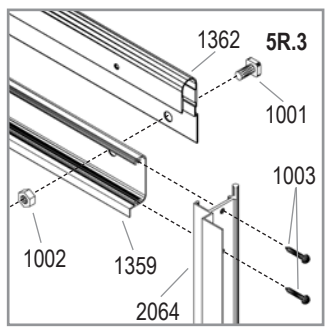

7B (VM0001-UJ)

*			
6700	8300	9900	11500
1011			
328x	368x	416x	464x
1020			
1x	1x	1x	1x

Glass	Art. No. 3mm	mm	6700	8300	9900	11500
D1	3679011	610 x 610	4x	4x	4x	4x
D3	3679971	610 x 588	2x	2x	2x	2x
R1	3678231	612 x 1522	6x	6x	8x	10x
R6	3679681	612 x 982	2x	4x	4x	4x
R7	3679491	600 x 544	2x	4x	4x	4x
S1	3678301	612 x 1506	8x	10x	12x	14x
S3	3678321	612 x 1959/1530	4x	4x	4x	4x
S4	3678331	612 x 1958	2x	2x	2x	2x
S5	3678341	612 x 430/3	4x	4x	4x	4x
Total			34x	40x	44x	48x