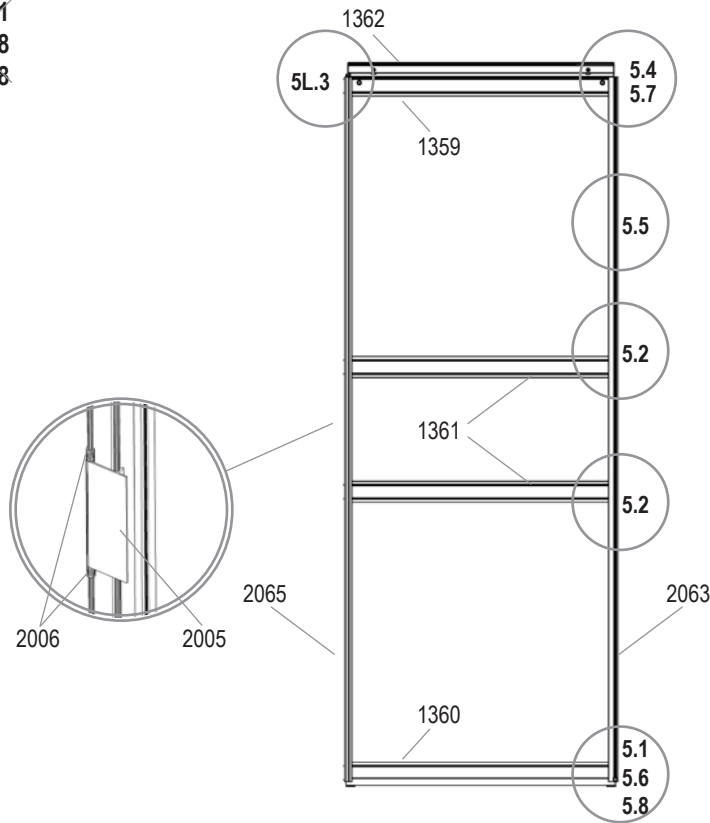

5L (VM0001-UJ, VM0023-S, VM0041-F)

1x 2021
1x 2058
1x 2098

VA0029-US