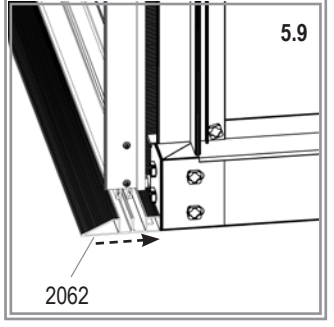

7B (VM0001-UJ)

*			
6700	8300	9900	11500
1011			
328x	368x	416x	464x
1020			
1x	1x	1x	1x

Glass	Art. No. 3mm	mm	6700	8300	9900	11500
D1	3679011	610 x 610	4x	4x	4x	4x
D3	3679971	610 x 588	2x	2x	2x	2x
R1	3678231	612 x 1522	6x	6x	8x	10x
R6	3679681	612 x 982	2x	4x	4x	4x
R7	3679491	600 x 544	2x	4x	4x	4x
S1	3678301	612 x 1506	8x	10x	12x	14x
S3	3678321	612 x 1959/1530	4x	4x	4x	4x
S4	3678331	612 x 1958	2x	2x	2x	2x
S5	3678341	612 x 430/3	4x	4x	4x	4x
Total			34x	40x	44x	48x