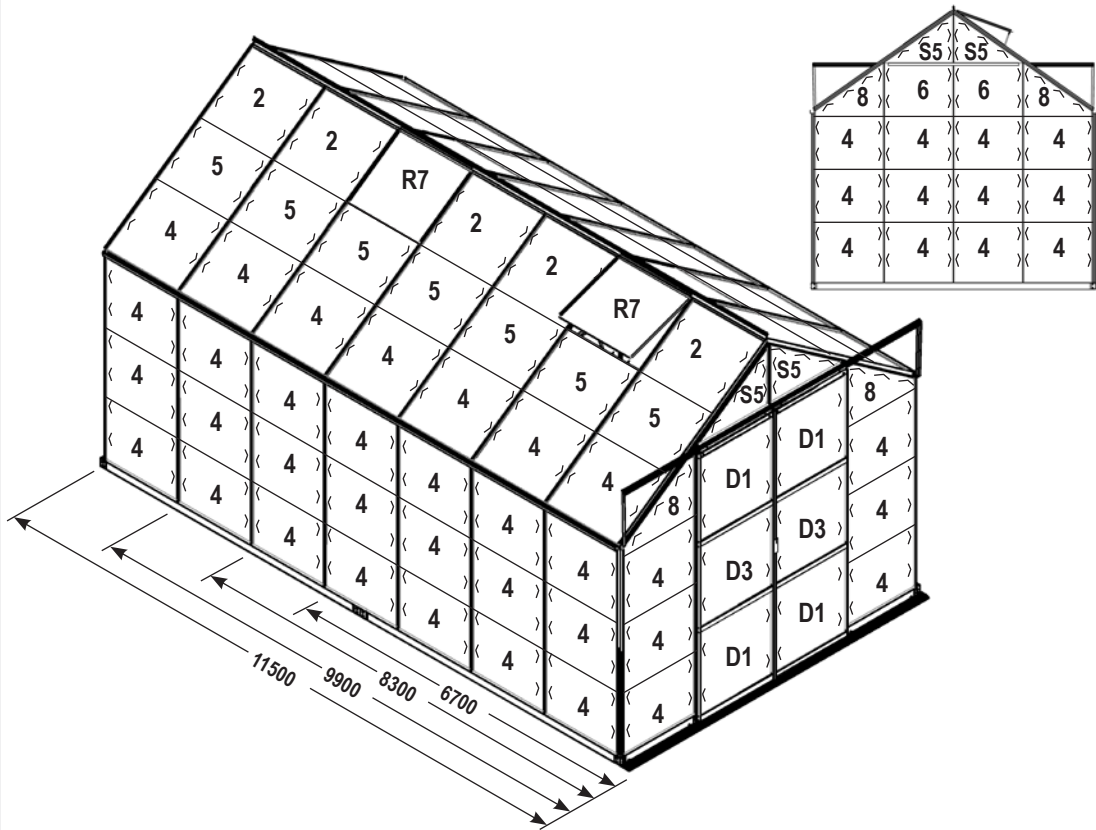

7C (VM0001-UJ)

*			
6700	8300	9900	11500
1011			
328x	368x	416x	464x
1012			
96x	108x	124x	140x
1020			
1x	1x	1x	1x