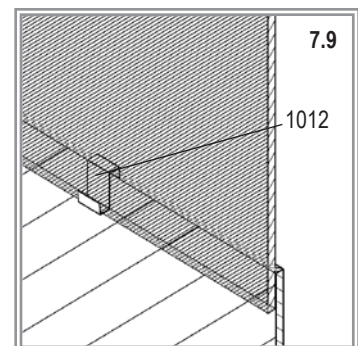

VA0029-US

7C (VM0001-UJ)

*			
6700	8300	9900	11500
1011			
328x	368x	416x	464x
1012			
96x	108x	124x	140x
1020			
1x	1x	1x	1x

Glass	Art. No. 3mm	mm	6700	8300	9900	11500
2	3679412	610 x 549	6x	6x	8x	10x
4	3679261	610 x 509	50x	58x	66x	74x
5	3679271	610 x 487	8x	10x	12x	14x
6	3679281	610 x 460	2x	2x	2x	2x
8	3679291	610 x 468 / 44	4x	4x	4x	4x
D1	3679011	610 x 610	4x	4x	4x	4x
D3	3679971	610 x 588	2x	2x	2x	2x
R7	3679491	600 x 544	2x	4x	4x	4x
S5	3678341	610 x 430/3	4x	4x	4x	4x
Total			82x	94x	106x	118x