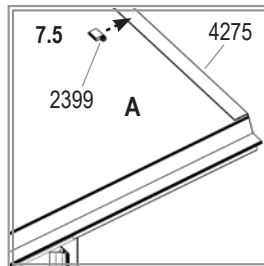

VA0029-US

7 (5900) (VM0041-F)

*	
5900	
1020	
1x	
1318	
4x	
2399	
8x	
6601	
4x	
6605	
8x	
6606	
4x	
6608	
22x	
6614	
10x	

	No.	mm, Glass	mm (±3mm), 6mm PC	5900
A	40000576	-	610 x 2312	4x
2	3679931	612 x 472/320	-	2x
3	3679941	612 x 317/165	-	2x
4	3679951	612 x 162/10	-	2x
5	3678331	612 x 1958	-	2x
6	40000565	612 x 1656	-	9x
7	40000566	612 x 834	-	1x
8	3679591	610 x 750	-	1x
9	3679011	610 x 610	-	4x
10	3679971	610 x 588	-	2x
12	40000567	612 x 178	-	4x
Total				33x

7.8a	(X)	≈	quantity
6608 4x	①	830mm	2x
	②	472mm	2x
	③	317mm	4x
	④	162mm	4x
	⑤	156mm	8x
6614 2x	⑥	1910mm	2x

VA0029-US

E.P.H. Schmidt u. Co. GmbH
Hoefkerstrasse 30
44149 Dortmund
Postfach 170163
44060 Dortmund
Deutschland
Tel.: +49 231 941655 0
Fax: +49 231 941655 99
www.eph-schmidt.de
verkauf@eph-schmidt.de