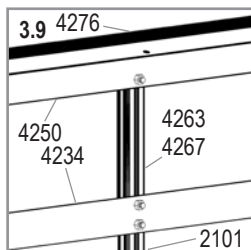

3 (VM0041-F)

~~1x 2046~~

- 2060
  1x
- 2061
  1x

*
5900   7600

- 1001
  33x

- 1002
  33x

- 1092
  2x

- 2089
  1x

- 2090
  1x

- 2092
  2x

- 2101
  2x

- 4205
  1x

- 4230
  1x

- 4231
  1x

- 4234
  1x

- 4250
  1x

- 4257
  1x
- 4259
  1x

- 4258
  1x
- 4260
  1x

- 4263
  3x
- 4267
  3x

- 4276
  1x

VA0029-US

5900

7600