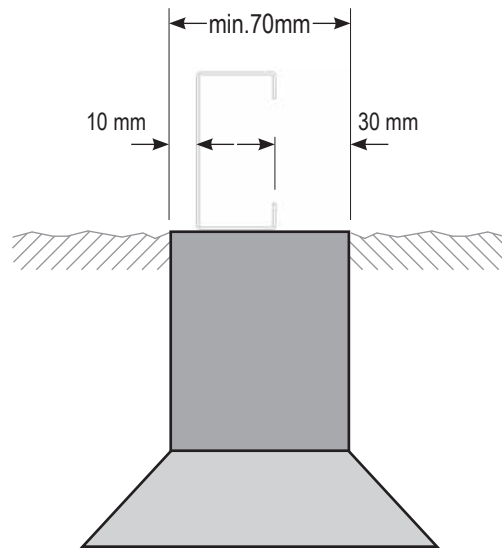

0A (VM0001-UJ, VM0041-F)

	5900	6700 / 7600	8300	9900	11500
A + 70 mm	1932 + 70 mm	2554 + 70 mm	3176 + 70 mm	3798 + 70 mm	4420 + 70 mm
B	2564 mm	2564 mm	2564 mm	2564 mm	2564 mm

VA0029-US