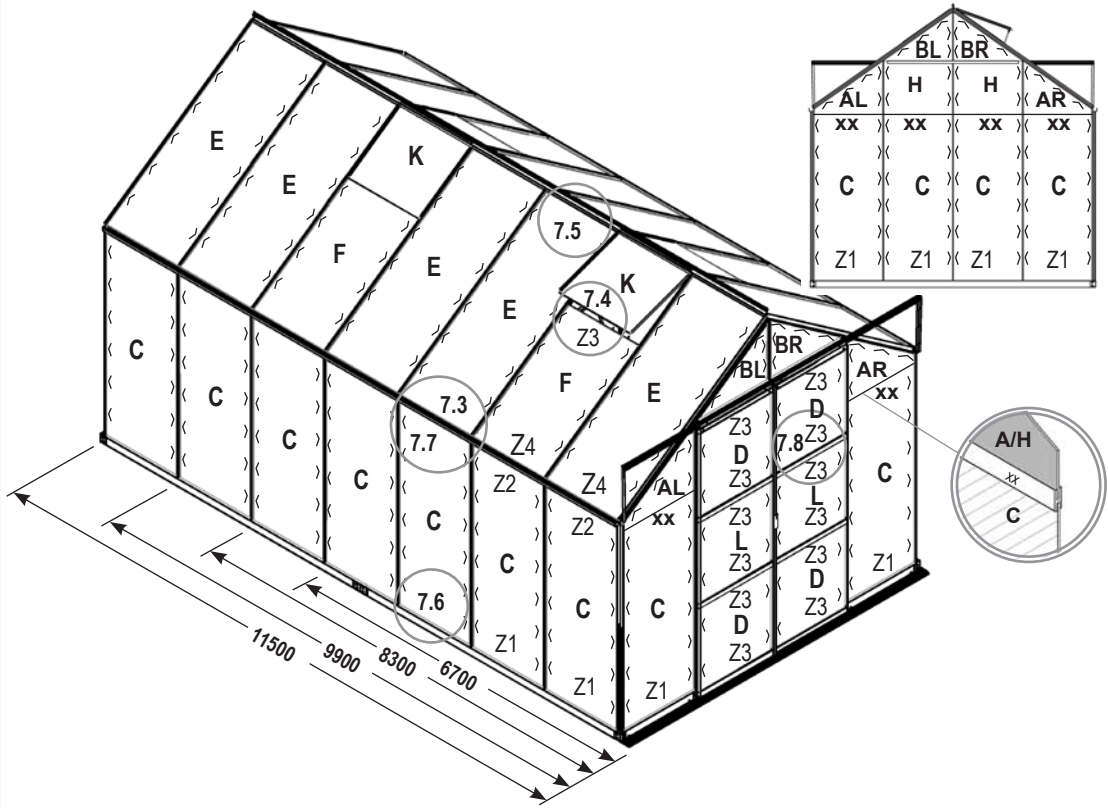

7D (VM0001-UJ)