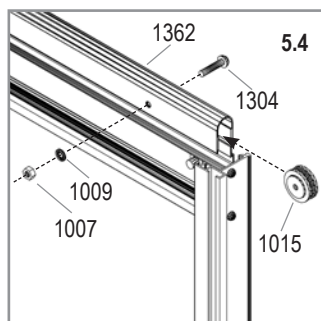

5L (VM0001-UJ, VM0023-S, VM0041-F)

1x 2021
1x 2058
1x 2098

VA0029-US