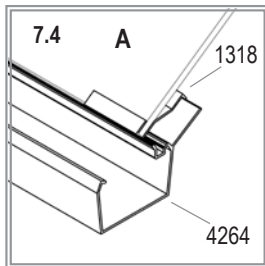

*	No.	mm (± 3 mm)	Quantity
D3 / L	3679971	610 x 588 x 3	2x
	369495	610 x 586 x 4	
	3694951	610 x 586 x 6	
Total			2x

NOTE: * = Not included in this carton.

Achtung! * = nicht in diesem Packstück enthalten.

PC	Art. No. 4 mm	Art. No. 6 mm	mm (±3mm)	6700	8300	9900	11500
AL	369860	369930	610 x 25 / 452	2x	2x	2x	2x
AR	369861	369931	610 x 452 / 25	2x	2x	2x	2x
BR	369474R	3694741R	610 x 428 / 2	2x	2x	2x	2x
BL	369474L	3694741L	610 x 2 / 428	2x	2x	2x	2x
C	369471	3694711	610 x 1505	14x	16x	18x	20x
D	369426	3694261	610 x 610	4x	4x	4x	4x
E	3694714	3694716	610 x 1521	6x	6x	8x	10x
F	369478	3694781	610 x 981	2x	4x	4x	4x
H	369862	369932	610 x 445	2x	2x	2x	2x
K	369430	369430 (4mm)	600 x 544	2x	4x	4x	4x
L	369495	3694951	610 x 586	2x	2x	2x	2x
Total				40x	46x	50x	54x

VA0029-US

7 (5900) (VM0041-F)

*	
5900	
1020	
1x	
1318	
4x	
2399	
8x	
6601	
4x	
6605	
8x	
6606	
4x	
6608	
22x	
6614	
10x	

	No.	mm, Glass	mm (±3mm), 6mm PC	5900
A	40000576	-	610 x 2312	4x
2	3679931	612 x 472/320	-	2x
3	3679941	612 x 317/165	-	2x
4	3679951	612 x 162/10	-	2x
5	3678331	612 x 1958	-	2x
6	40000565	612 x 1656	-	9x
7	40000566	612 x 834	-	1x
8	3679591	610 x 750	-	1x
9	3679011	610 x 610	-	4x
10	3679971	610 x 588	-	2x
12	40000567	612 x 178	-	4x
Total				33x

7.8a	(X)	≈	quantity
6608 4x	①	830mm	2x
	②	472mm	2x
	③	317mm	4x
	④	162mm	4x
	⑤	156mm	8x
6614 2x	⑥	1910mm	2x

VA0029-US

E.P.H. Schmidt u. Co. GmbH
Hoefkerstrasse 30
44149 Dortmund
Postfach 170163
44060 Dortmund
Deutschland
Tel.: +49 231 941655 0
Fax: +49 231 941655 99
www.eph-schmidt.de
verkauf@eph-schmidt.de