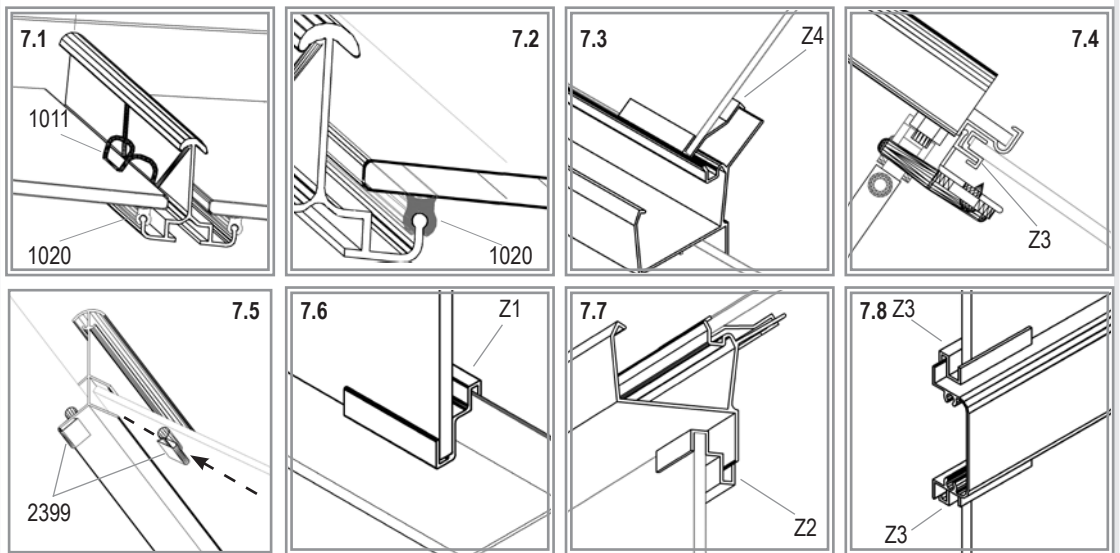

*			
6700	8300	9900	11500
1011			
328x	368x	416x	464x
1020			
1x	1x	1x	1x
Z1 (4mm)			
1311			
14x	16x	18x	20x
Z2 (4mm)			
1312			
8x	10x	12x	14x
Z3 (4mm)			
1313			
14x	16x	16x	16x
Z4 (4mm)			
1314			
8x	10x	12x	14x
Z1 (6mm)			
1315			
14x	16x	18x	20x
Z2 (6mm)			
1316			
8x	10x	12x	14x
Z3 (6mm)			
1317			
14x	16x	16x	16x
Z4 (6mm)			
1318			
8x	10x	12x	14x
2399			
6x	6x	8x	10x
xx (4mm)			
24674			
6x	6x	6x	6x
xx (6mm)			
24686			
6x	6x	6x	6x

PC	Art. No. 4 mm	Art. No. 6 mm	mm (±3mm)	6700	8300	9900	11500
AL	369860	369930	610 x 25 / 452	2x	2x	2x	2x
AR	369861	369931	610 x 452 / 25	2x	2x	2x	2x
BR	369474R	3694741R	610 x 428 / 2	2x	2x	2x	2x
BL	369474L	3694741L	610 x 2 / 428	2x	2x	2x	2x
C	369471	3694711	610 x 1505	14x	16x	18x	20x
D	369426	3694261	610 x 610	4x	4x	4x	4x
E	3694714	3694716	610 x 1521	6x	6x	8x	10x
F	369478	3694781	610 x 981	2x	4x	4x	4x
H	369862	369932	610 x 445	2x	2x	2x	2x
K	369430	369430 (4mm)	600 x 544	2x	4x	4x	4x
L	369495	3694951	610 x 586	2x	2x	2x	2x
Total				40x	46x	50x	54x