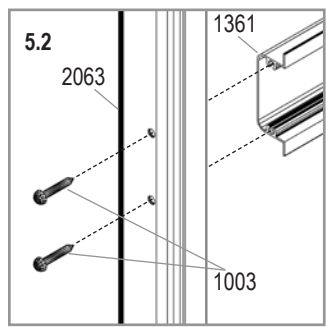

7B (VM0001-UJ)

*			
6700	8300	9900	11500
1011			
328x	368x	416x	464x
1020			
1x	1x	1x	1x

Glass	Art. No. 3mm	mm	6700	8300	9900	11500
D1	3679011	610 x 610	4x	4x	4x	4x
D3	3679971	610 x 588	2x	2x	2x	2x
R1	3678231	612 x 1522	6x	6x	8x	10x
R6	3679681	612 x 982	2x	4x	4x	4x
R7	3679491	600 x 544	2x	4x	4x	4x
S1	3678301	612 x 1506	8x	10x	12x	14x
S3	3678321	612 x 1959/1530	4x	4x	4x	4x
S4	3678331	612 x 1958	2x	2x	2x	2x
S5	3678341	612 x 430/3	4x	4x	4x	4x
Total			34x	40x	44x	48x