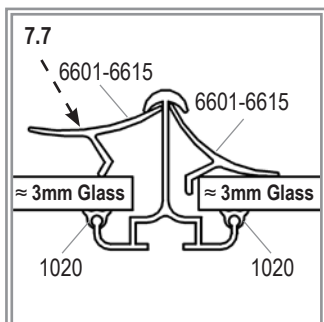

7B (VM0001-UJ)

*			
6700	8300	9900	11500
1011			
328x	368x	416x	464x
1020			
1x	1x	1x	1x

Glass	Art. No. 3mm	mm	6700	8300	9900	11500
D1	3679011	610 x 610	4x	4x	4x	4x
D3	3679971	610 x 588	2x	2x	2x	2x
R1	3678231	612 x 1522	6x	6x	8x	10x
R6	3679681	612 x 982	2x	4x	4x	4x
R7	3679491	600 x 544	2x	4x	4x	4x
S1	3678301	612 x 1506	8x	10x	12x	14x
S3	3678321	612 x 1959/1530	4x	4x	4x	4x
S4	3678331	612 x 1958	2x	2x	2x	2x
S5	3678341	612 x 430/3	4x	4x	4x	4x
Total			34x	40x	44x	48x

PC	Art. No. 4 mm	Art. No. 6 mm	mm (±3mm)	6700	8300	9900	11500
AL	369860	369930	610 x 25 / 452	2x	2x	2x	2x
AR	369861	369931	610 x 452 / 25	2x	2x	2x	2x
BR	369474R	3694741R	610 x 428 / 2	2x	2x	2x	2x
BL	369474L	3694741L	610 x 2 / 428	2x	2x	2x	2x
C	369471	3694711	610 x 1505	14x	16x	18x	20x
D	369426	3694261	610 x 610	4x	4x	4x	4x
E	3694714	3694716	610 x 1521	6x	6x	8x	10x
F	369478	3694781	610 x 981	2x	4x	4x	4x
H	369862	369932	610 x 445	2x	2x	2x	2x
K	369430	369430 (4mm)	600 x 544	2x	4x	4x	4x
L	369495	3694951	610 x 586	2x	2x	2x	2x
Total				40x	46x	50x	54x

VA0029-US

7 (5900) (VM0041-F)

*	
5900	
1020	
1x	
1318	
4x	
2399	
8x	
6601	
4x	
6605	
8x	
6606	
4x	
6608	
22x	
6614	
10x	

	No.	mm, Glass	mm (±3mm), 6mm PC	5900
A	40000576	-	610 x 2312	4x
2	3679931	612 x 472/320	-	2x
3	3679941	612 x 317/165	-	2x
4	3679951	612 x 162/10	-	2x
5	3678331	612 x 1958	-	2x
6	40000565	612 x 1656	-	9x
7	40000566	612 x 834	-	1x
8	3679591	610 x 750	-	1x
9	3679011	610 x 610	-	4x
10	3679971	610 x 588	-	2x
12	40000567	612 x 178	-	4x
Total				33x

7.8a	(X)	≈	quantity
6608 4x	①	830mm	2x
	②	472mm	2x
	③	317mm	4x
	④	162mm	4x
	⑤	156mm	8x
6614 2x	⑥	1910mm	2x

VA0029-US

E.P.H. Schmidt u. Co. GmbH
Hoefkerstrasse 30
44149 Dortmund
Postfach 170163
44060 Dortmund
Deutschland
Tel.: +49 231 941655 0
Fax: +49 231 941655 99
www.eph-schmidt.de
verkauf@eph-schmidt.de