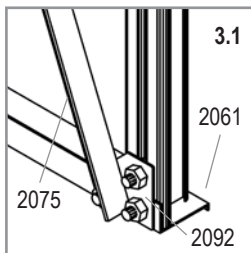

3 (VM0041-F)

~~1x 2046~~

- 2060
  1x
- 2061
  1x

*
5900   7600

- 1001
  33x

- 1002
  33x

- 1092
  2x

- 2089
  1x

- 2090
  1x

- 2092
  2x

- 2101
  2x

- 4205
  1x

- 4230
  1x

- 4231
  1x

- 4234
  1x

- 4250
  1x

- 4257
  1x
- 4259
  1x

- 4258
  1x
- 4260
  1x

- 4263
  3x
- 4267
  3x

- 4276
  1x

VA0029-US

5900

7600