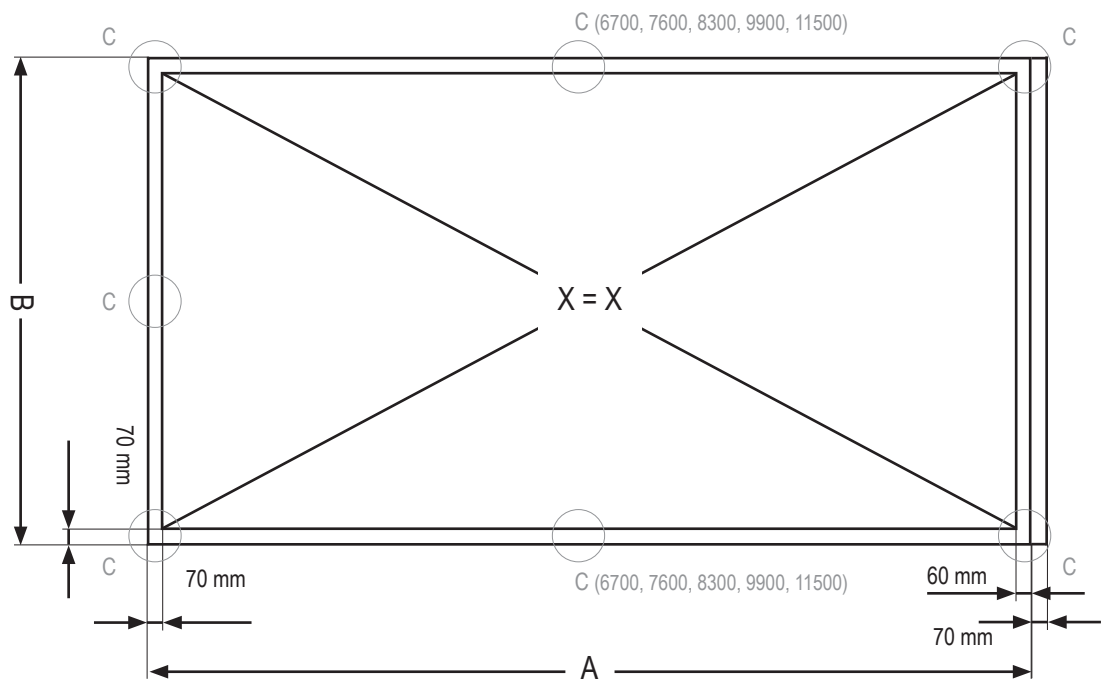

0A (VM0001-UJ, VM0041-F)

	5900	6700 / 7600	8300	9900	11500
A + 70 mm	1932 + 70 mm	2554 + 70 mm	3176 + 70 mm	3798 + 70 mm	4420 + 70 mm
B	2564 mm	2564 mm	2564 mm	2564 mm	2564 mm

VA0029-US