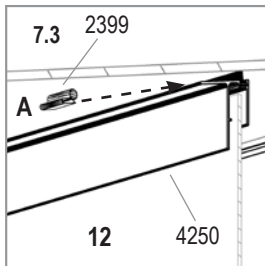

VA0029-US

7 (5900) (VM0041-F)

*	
5900	
1020	
1x	
1318	
4x	
2399	
8x	
6601	
4x	
6605	
8x	
6606	
4x	
6608	
22x	
6614	
10x	

	No.	mm, Glass	mm (±3mm), 6mm PC	5900
A	40000576	-	610 x 2312	4x
2	3679931	612 x 472/320	-	2x
3	3679941	612 x 317/165	-	2x
4	3679951	612 x 162/10	-	2x
5	3678331	612 x 1958	-	2x
6	40000565	612 x 1656	-	9x
7	40000566	612 x 834	-	1x
8	3679591	610 x 750	-	1x
9	3679011	610 x 610	-	4x
10	3679971	610 x 588	-	2x
12	40000567	612 x 178	-	4x
Total				33x

7.8a	(X)	≈	quantity
6608 4x	①	830mm	2x
	②	472mm	2x
	③	317mm	4x
	④	162mm	4x
	⑤	156mm	8x
6614 2x	⑥	1910mm	2x

VA0029-US

E.P.H. Schmidt u. Co. GmbH
Hoefkerstrasse 30
44149 Dortmund
Postfach 170163
44060 Dortmund
Deutschland
Tel.: +49 231 941655 0
Fax: +49 231 941655 99
www.eph-schmidt.de
verkauf@eph-schmidt.de