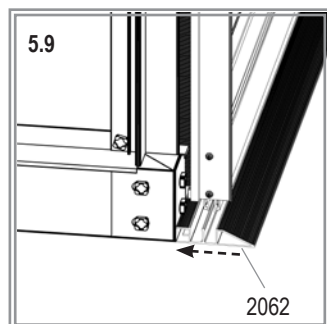

5L (VM0001-UJ, VM0023-S, VM0041-F)

1x 2021
1x 2058
1x 2098

VA0029-US