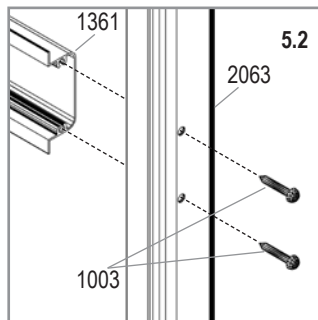

5L (VM0001-UJ, VM0023-S, VM0041-F)

1x 2021
1x 2058
1x 2098

VA0029-US