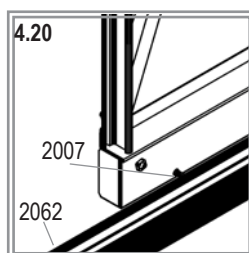

4B (VM0001-UJ, VM0023-S, VM0041-F)

2007
4x

3002
4x

2062
1x

VA0029-US