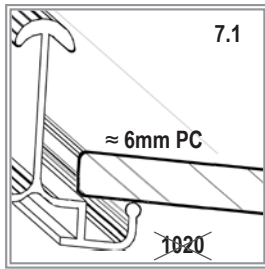

*	
5900	
1020	
1x	
1318	
4x	
2399	
8x	
6601	
4x	
6605	
8x	
6606	
4x	
6608	
22x	
6614	
10x