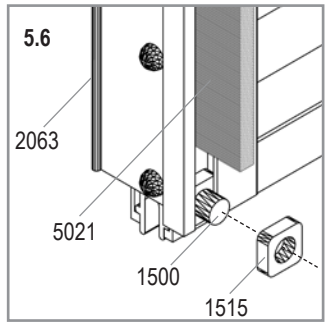

7B (VM0001-UJ)

*			
6700	8300	9900	11500
1011			
328x	368x	416x	464x
1020			
1x	1x	1x	1x

Glass	Art. No. 3mm	mm	6700	8300	9900	11500
D1	3679011	610 x 610	4x	4x	4x	4x
D3	3679971	610 x 588	2x	2x	2x	2x
R1	3678231	612 x 1522	6x	6x	8x	10x
R6	3679681	612 x 982	2x	4x	4x	4x
R7	3679491	600 x 544	2x	4x	4x	4x
S1	3678301	612 x 1506	8x	10x	12x	14x
S3	3678321	612 x 1959/1530	4x	4x	4x	4x
S4	3678331	612 x 1958	2x	2x	2x	2x
S5	3678341	612 x 430/3	4x	4x	4x	4x
Total			34x	40x	44x	48x