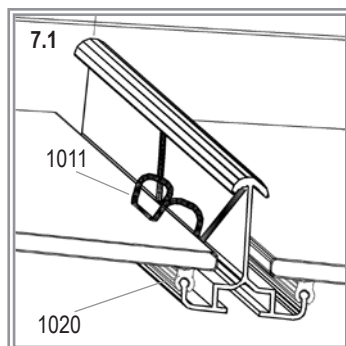

VA0029-US

7C (VM0001-UJ)

*			
6700	8300	9900	11500
1011			
328x	368x	416x	464x
1012			
96x	108x	124x	140x
1020			
1x	1x	1x	1x

Glass	Art. No. 3mm	mm	6700	8300	9900	11500
2	3679412	610 x 549	6x	6x	8x	10x
4	3679261	610 x 509	50x	58x	66x	74x
5	3679271	610 x 487	8x	10x	12x	14x
6	3679281	610 x 460	2x	2x	2x	2x
8	3679291	610 x 468 / 44	4x	4x	4x	4x
D1	3679011	610 x 610	4x	4x	4x	4x
D3	3679971	610 x 588	2x	2x	2x	2x
R7	3679491	600 x 544	2x	4x	4x	4x
S5	3678341	610 x 430/3	4x	4x	4x	4x
Total			82x	94x	106x	118x