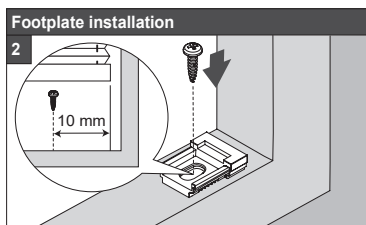

## TYPE DB10 / DB15 topfix

10 68 043 4400 00

Product width	Number of parts		
			
0 - 80 cm	2	2	4
81 - 150 cm	3	2	5

## TYPE DB10 / DB15 window frame / wall

Product width	Number of parts					
0 - 80 cm	2	2	2	2	8	2
81 - 150 cm	3	2	2	2	10	2