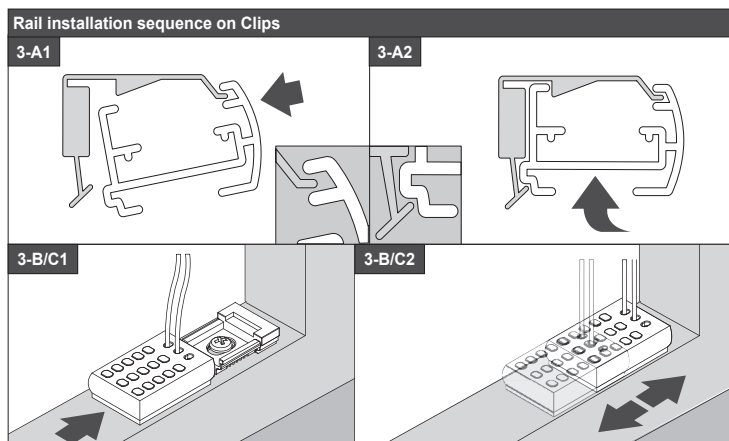

## TYPE DB10 / DB15 topfix

10 68 043 4400 00

Product width	Number of parts		
			
0 - 80 cm	2	2	4
81 - 150 cm	3	2	5

## TYPE DB10 / DB15 window frame / wall

Product width	Number of parts					
0 - 80 cm	2	2	2	2	8	2
81 - 150 cm	3	2	2	2	10	2