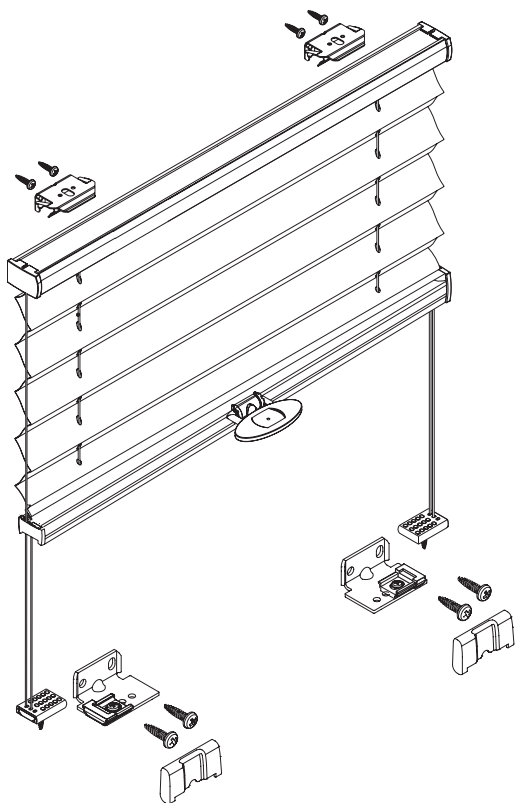

## TYPE DB10 / DB15 topfix

10 68 043 4400 00

Product width	Number of parts		
			
0 - 80 cm	2	2	4
81 - 150 cm	3	2	5

## TYPE DB10 / DB15 window frame / wall

Product width	Number of parts					
0 - 80 cm	2	2	2	2	8	2
81 - 150 cm	3	2	2	2	10	2