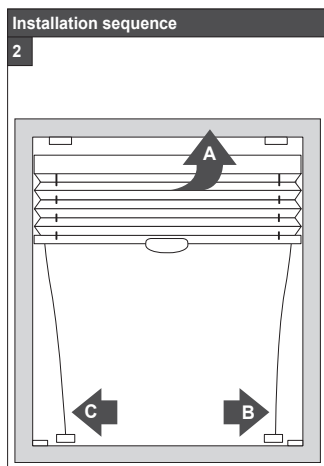

## TYPE DB10 / DB15 topfix

10 68 043 4400 00

Product width	Number of parts		
			
0 - 80 cm	2	2	4
81 - 150 cm	3	2	5

## TYPE DB10 / DB15 window frame / wall

Product width	Number of parts					
0 - 80 cm	2	2	2	2	8	2
81 - 150 cm	3	2	2	2	10	2