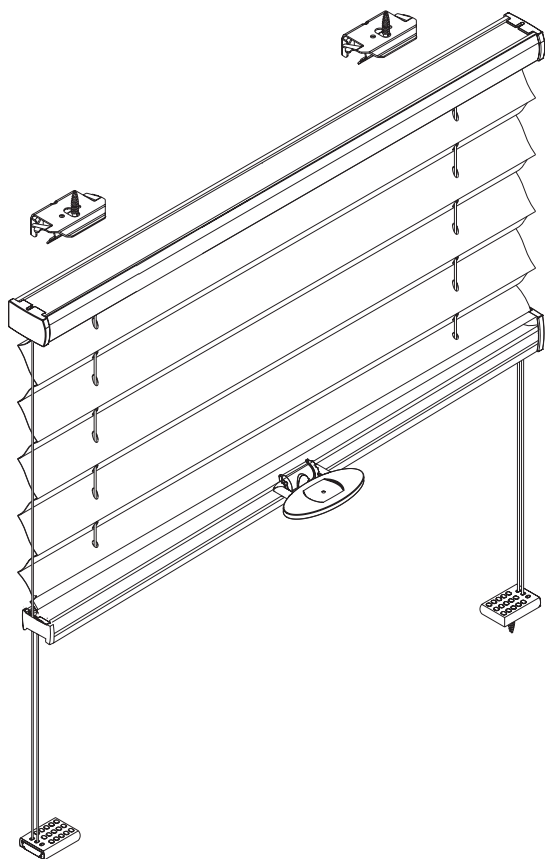

## TYPE DB10 / DB15 topfix

10 68 043 4400 00

Product width	Number of parts		
			
0 - 80 cm	2	2	4
81 - 150 cm	3	2	5

## TYPE DB10 / DB15 window frame / wall

Product width	Number of parts					
0 - 80 cm	2	2	2	2	8	2
81 - 150 cm	3	2	2	2	10	2