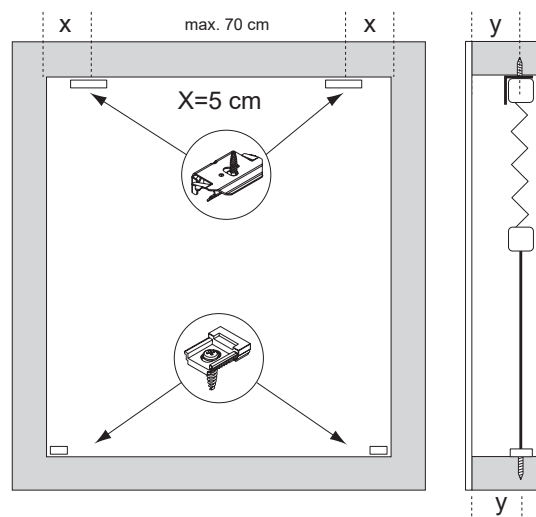

## TYPE DB10 / DB15 topfix

10 68 043 4400 00

Product width	Number of parts		
			
0 - 80 cm	2	2	4
81 - 150 cm	3	2	5

## TYPE DB10 / DB15 window frame / wall

Product width	Number of parts					
0 - 80 cm	2	2	2	2	8	2
81 - 150 cm	3	2	2	2	10	2