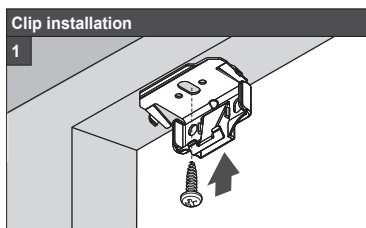

## TYPE DB10 / DB15 topfix

10 68 043 4400 00

Product width	Number of parts		
			
0 - 80 cm	2	2	4
81 - 150 cm	3	2	5

## TYPE DB10 / DB15 window frame / wall

Product width	Number of parts					
0 - 80 cm	2	2	2	2	8	2
81 - 150 cm	3	2	2	2	10	2