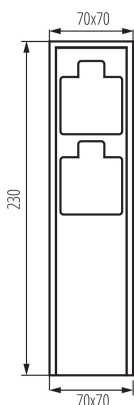

Garden post with 230V sockets

5905339365859

IP
44

Pripojovacie stĺpiky Kanlux DASTO so zásuvkami francúzskeho typu. Vďaka jednoduchému dizajnu je ich možno integrovať do akéhokoľvek typu záhrady. Môžete pripojiť zavlažovacie zariadenie, kosačku, elektrický gril, svetelnú girlandu, zimné osvetlenie na vonkajšom vianočnom stromčeku alebo iné prenosné osvetlenie, ktoré budete potrebovať.

VŠEOBECNÉ ÚDAJE:

Farba: antracit

Miesto montáže: k zabudovaniu na zem

Miesto používania: vo vnútri a vonku

Dĺžka [mm]: 70

Šírka [mm]: 70

Výška [mm]: 230

Počet zásuviek: 2

TECHNICKÉ PARAMETRE:

Menovité napätie [V]: 220-240 AC

Menovitý prúd [A]: 16

Trieda ochrany proti zásahu el. prúdom : I

Materiál: nehrdzavejúca oceľ

Rozpätie teploty prostredia, na ktorú môže byť výrobok vystavený [°C]: -20+35

Typ pripojenia: skrutková svorkovnica

Rozpätie priemerov používaných vodičov [mm²]: 1,5

Typ uzemnenia: typu E

Stupeň IP: 44

LOGISTICKÉ ÚDAJE:

Merná jednotka: kus

Spôsob balenia: 12

Počet kusov v druhom balení: 1

Počet kusov v hromadnom balení: 12

Čistá kusová hmotnosť [g]: 898

Gramáž [g]: 1007.5

Dĺžka kusového balenia [cm]: 8

Šírka kusového balenia [cm]: 8

Výška kusového balenia [cm]: 24

Hmotnosť kartónu [kg]: 12.09

Šírka kartónu [cm]: 26.5

Výška kartónu [cm]: 26

Dĺžka kartónu [cm]: 34

Objem kartónu [m³]: 0.023426