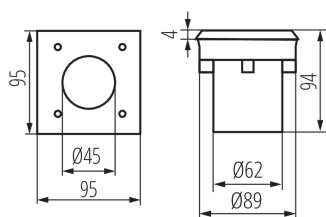

18192 GORDO N 1W CW-L-SR

Nájazdové svietidlo

5905339181923

Kanlux GORDO N je zapustené svietidlo s integrovaným svetelným zdrojom LED, určené k zabudovaniu do zeme. Je vyrobené z najkvalitnejších materiálov, vďaka ktorým je odolné voči tlaku až 20kN. Stupeň ochrany svietidla je IP67.

PARAMETRE VÝROBKU:

Farba: strieborná
Miesto montáže: na zabudovanie do země, nájazdové
Miesto používania: vonku
Minimálna vzdialenosť od osvetľovaného objektu: 0,1m
Možnosť spolupráce so stmievačom: ne
Smer svietenia svietidla: hore
Dĺžka [mm]: 95
Šírka [mm]: 95
Výška [mm]: 94
Počet tesniacich tlmiviek: 1
Integrovaný LED zdroj svetla: áno
Menovité napätie [V]: 220-240 AC
Menovitá frekvencia [Hz]: 50
Maximálny výkon [W]: 1
Trieda ochrany proti zásahu el. prúdom: I
Typ diódy: LED SMD
Svetelný tok [lm]: 50
Farba svetla: studená biela
Životnosť [h]: 20000
Počet cyklov zap./vyp.: ≥10000
Uhol svietenia [°]: 80
Rozpätie teploty prostredia, na ktorú môže byť výrobok vystavený [°C]: -20÷35
Materiál korpusu: hliníková zliatina
Materiál panela/rámika: nehrdzavejúca oceľ
Materiál ochranného skla: tvrdené sklo
Typ pripojenia: voľné konce káblov
Typ vodiča: H05RN-F
Dĺžka vodiča [m]: 0.2
Prierez kábelu [mm²]: 3x0,75
Prípustný statický tlak [kN]: 20
Stupeň IK: 08
Stupeň IP: 67
Dodatočné informácie: Výmenu svetelného zdroja LED môže vykonať iba kvalifikovaná osoba (iba v servise Kanlux)