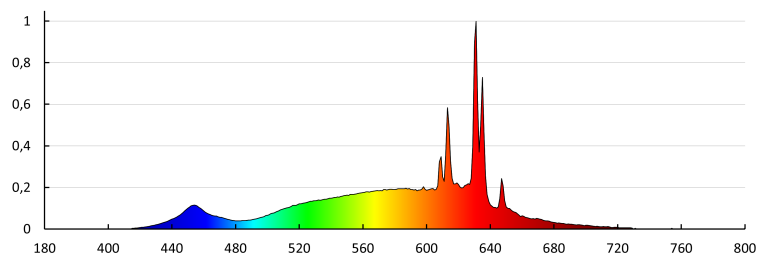

Dĺžka kusového balenia [cm]: 5

Šírka kusového balenia [cm]: 5

Výška kusového balenia [cm]: 5.5

Hmotnosť kartónu [kg]: 11.97

Šírka kartónu [cm]: 28

Výška kartónu [cm]: 27

Dĺžka kartónu [cm]: 56.5

Objem kartónu [m<sup>3</sup>]: 0.042714