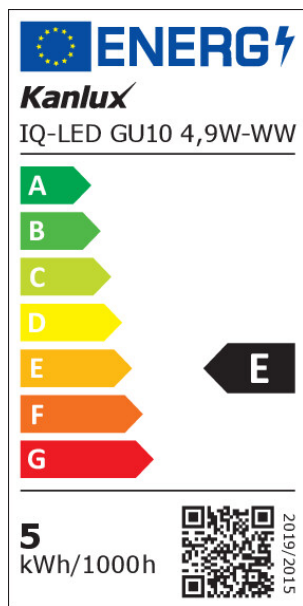

iQ LED

Kanlux

35256 IQ-LED GU10 4,9W-WW

Svetelný zdroj LED

Farba svetla: teplá biela

Pätica (Zdroj svetla): GU10

Menovitá životnosť lampy [h]: 25000

Počet cyklov zap./vyp.: ≥50000

Kształt: bod

Dodatočné informácie: Zdroj svetla (LS)

Obsah ortuti: nie

Obsah ortuti v lampe [mg]: 0

Svetelná účinnosť lampy [lm/W]: 112

PARAMETRE SVETELNÝCH ZDROJOV LED A OLED:

Spotreba energie v zapnutom stave svetelného zdroja (kWh/1000h): 5

Trieda energetickej účinnosti: E

Užitočný svetelný tok svetelného zdroja svetla Φ_{use} [lm]: 550

Užitočný svetelný tok svetelného zdroja svetla Φ_{use} [lm]: v guli (360°)

Náhradná teplota chromatickosti [K]: 2700

Farebná konzistencia v MacAdamových elipsách: 6

Príkon v zapnutom stave P_{on} svetelného zdroja [W]: 4,9

Výška svetelného zdroja [mm]: 55

Šírka svetelného zdroja [mm]: 50

Hĺbka svetelného zdroja [mm]: 50

Index podania farieb: 90

Súradnice chromatickosti (x): 0.458

Súradnice chromatickosti (y): 0.41

Tvrdenie o rovnocennom výkone [W]: 44

Hodnota indexu podania farieb R_9 : 66

Činiteľ funkčnej spoľahlivosti: 0,9

Činiteľ starnutia svetelného zdroja: 0,96

PARAMETRE SVETELNÝCH ZDROJOV LED A OLED NAPÁJANÝCH ZO SIETE:

Činiteľ fázového posunu ($\cos \phi_1$): 0,5

Svetelný zdroj LED nahrádza žiarivkový svetelný zdroj bez vstavaného predradníka s konkrétnym výkonom vo wattoch: netýka sa