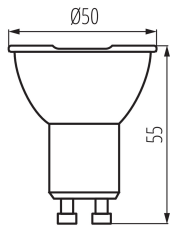

iQ LED

Kanlux

35256 IQ-LED GU10 4,9W-WW

Svetelný zdroj LED

Farba svetla: teplá biela

Pätica (Zdroj svetla): GU10

Menovitá životnosť lampy [h]: 25000

Počet cyklov zap./vyp.: ≥50000

Kształt: bod

Dodatočné informácie: Zdroj svetla (LS)

Obsah ortuti: nie

Obsah ortuti v lampe [mg]: 0

Svetelná účinnosť lampy [lm/W]: 112

PARAMETRE SVETELNÝCH ZDROJOV LED A OLED:

Spotreba energie v zapnutom stave svetelného zdroja (kWh/1000h): 5

Trieda energetickej účinnosti: E

Užitočný svetelný tok svetelného zdroja svetla Φ_{use} [lm]: 550

Užitočný svetelný tok svetelného zdroja svetla Φ_{use} [lm]: v guli (360°)

Náhradná teplota chromatickosti [K]: 2700

Farebná konzistencia v MacAdamových elipsách: 6

Príkon v zapnutom stave P_{on} svetelného zdroja [W]: 4,9

Výška svetelného zdroja [mm]: 55

Šírka svetelného zdroja [mm]: 50

Hĺbka svetelného zdroja [mm]: 50

Index podania farieb: 90

Súradnice chromatickosti (x): 0.458

Súradnice chromatickosti (y): 0.41

Tvrdenie o rovnocennom výkone [W]: 44

Hodnota indexu podania farieb R_9 : 66

Činiteľ funkčnej spoľahlivosti: 0,9

Činiteľ starnutia svetelného zdroja: 0,96

PARAMETRE SVETELNÝCH ZDROJOV LED A OLED NAPÁJANÝCH ZO SIETE:

Činiteľ fázového posunu ($\cos \phi_1$): 0,5

Svetelný zdroj LED nahrádza žiarivkový svetelný zdroj bez vstavaného predradníka s konkrétnym výkonom vo wattoch: netýka sa