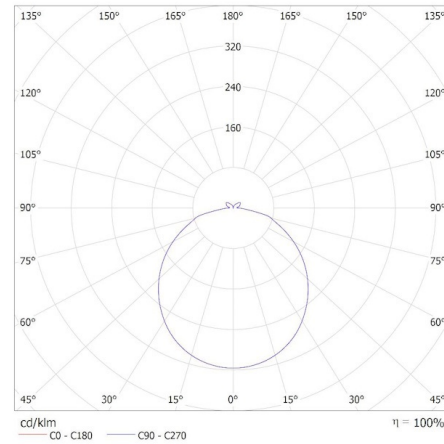

IQ-LED

Kanlux

35256 IQ-LED GU10 4,9W-WW

Svetelný zdroj LED

KANLUX S.A. (kat 35256) IQ-LED GU10 4,9W-WW / Krzywa rozsyłu światła (biegunowo)

Vytvorený dokument: 04.03.2025, 12:03

Zmena technických parametrov vyhradená. Údaje, ktoré sú uvedené v tomto materiáli, nie sú právne záväzné.

Fotometria: výsledky získané pri testovaní konkrétneho exemplára.

Kanlux S.A. ul. Objazdowa 1-3, 41-922 Radzionków, Poland kanlux@kanlux.com

SK