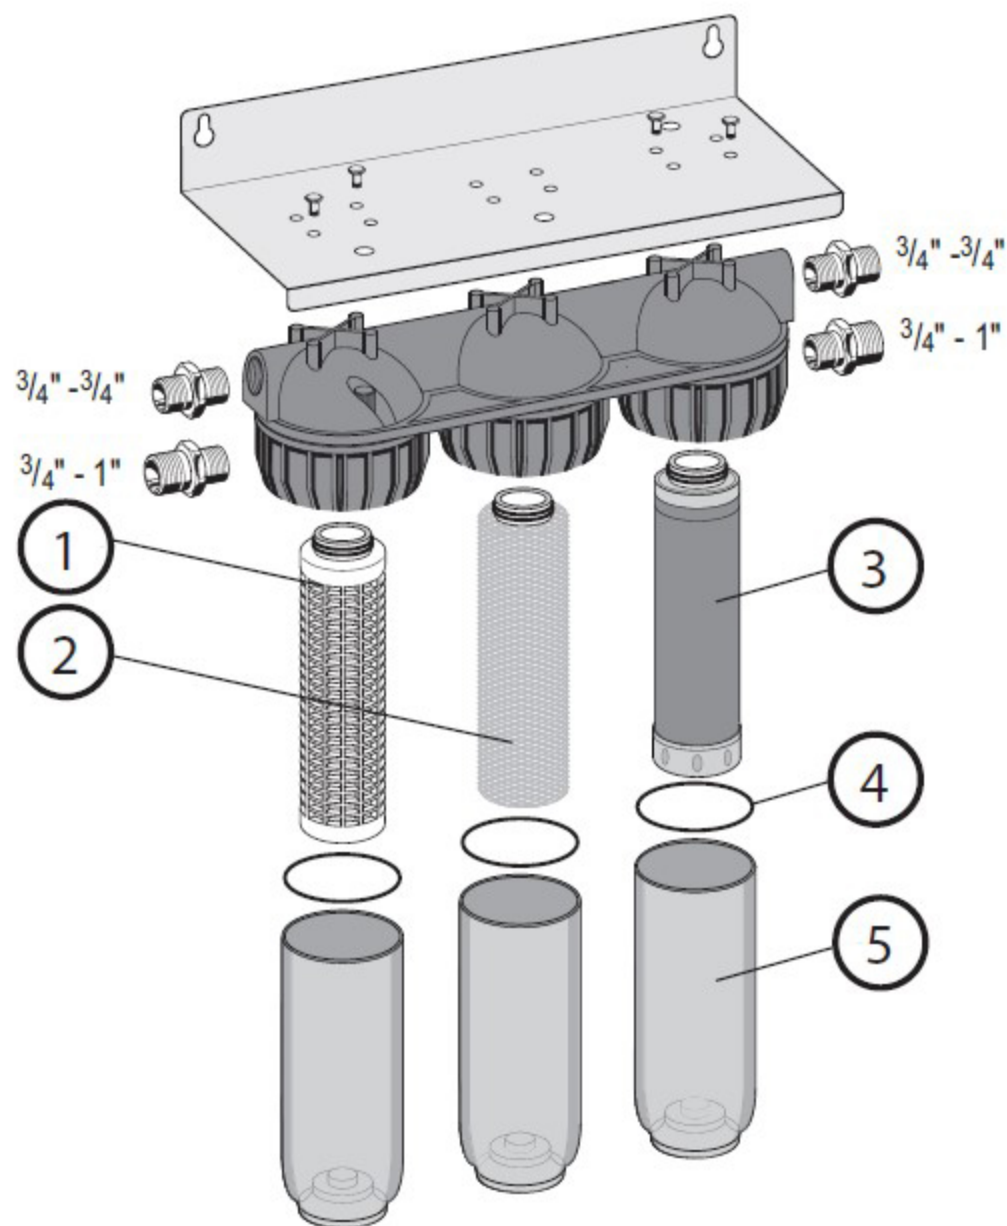

Náhradní díly

FF60 Triplex filtr

Vyobrazení

	Popis	Velikost	Obj. číslo
1	Výměnná filtrační vložka se sítí 100 µm		
		Výška vložky 10"	FF60-WMF
2	Výměnná filtrační vložka se sítí 25 µm		
		Výška vložky 10"	FF20-DMF
3	Výměnná vložka s aktivním uhlím		
		Výška vložky 10"	FF20-GAC
4	Set O-kroužků (3 ks.)		OR60
5	Jímka včetně O-kroužku		KF60