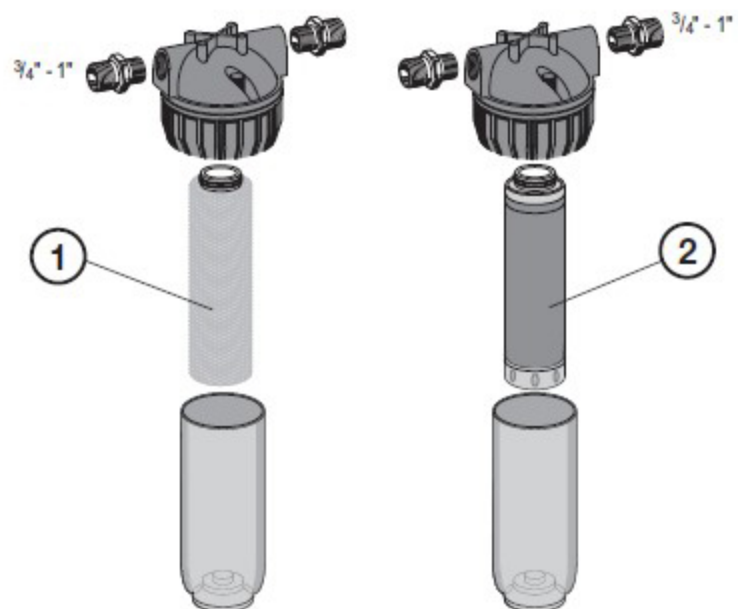

### Vyobrazení

	Popis	Velikost	Obj. číslo
<b>1</b>	<b>Výměnná filtrační vložka se sitem 25 µm</b>		
		Výška vložky 10"	FF20-DMF
<b>2</b>	<b>Výměnná vložka s aktivním uhlím</b>		
		Výška vložky 10"	FF20-GAC