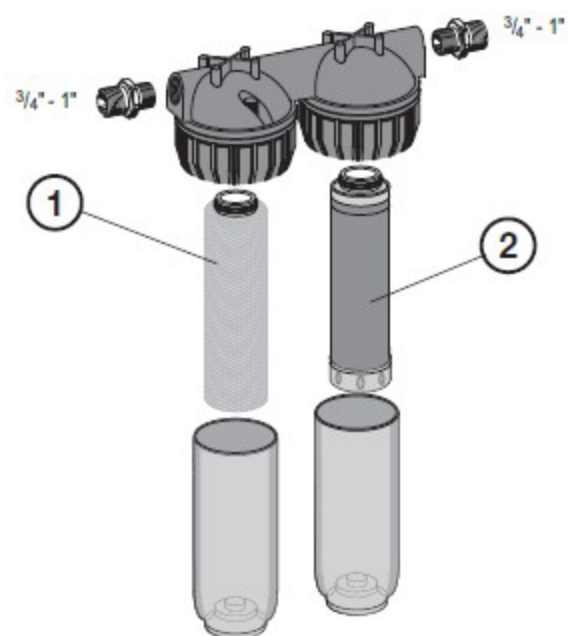

### Vyobrazení

	Popis	Velikost	Obj. číslo
<b>1</b>	<b>Výměnná filtrační vložka se sitem 25 µm</b>		
		Výška vložky 10"	FF20-DMF
<b>2</b>	<b>Výměnná vložka s aktivním uhlím</b>		
		Výška vložky 10"	FF20-GAC