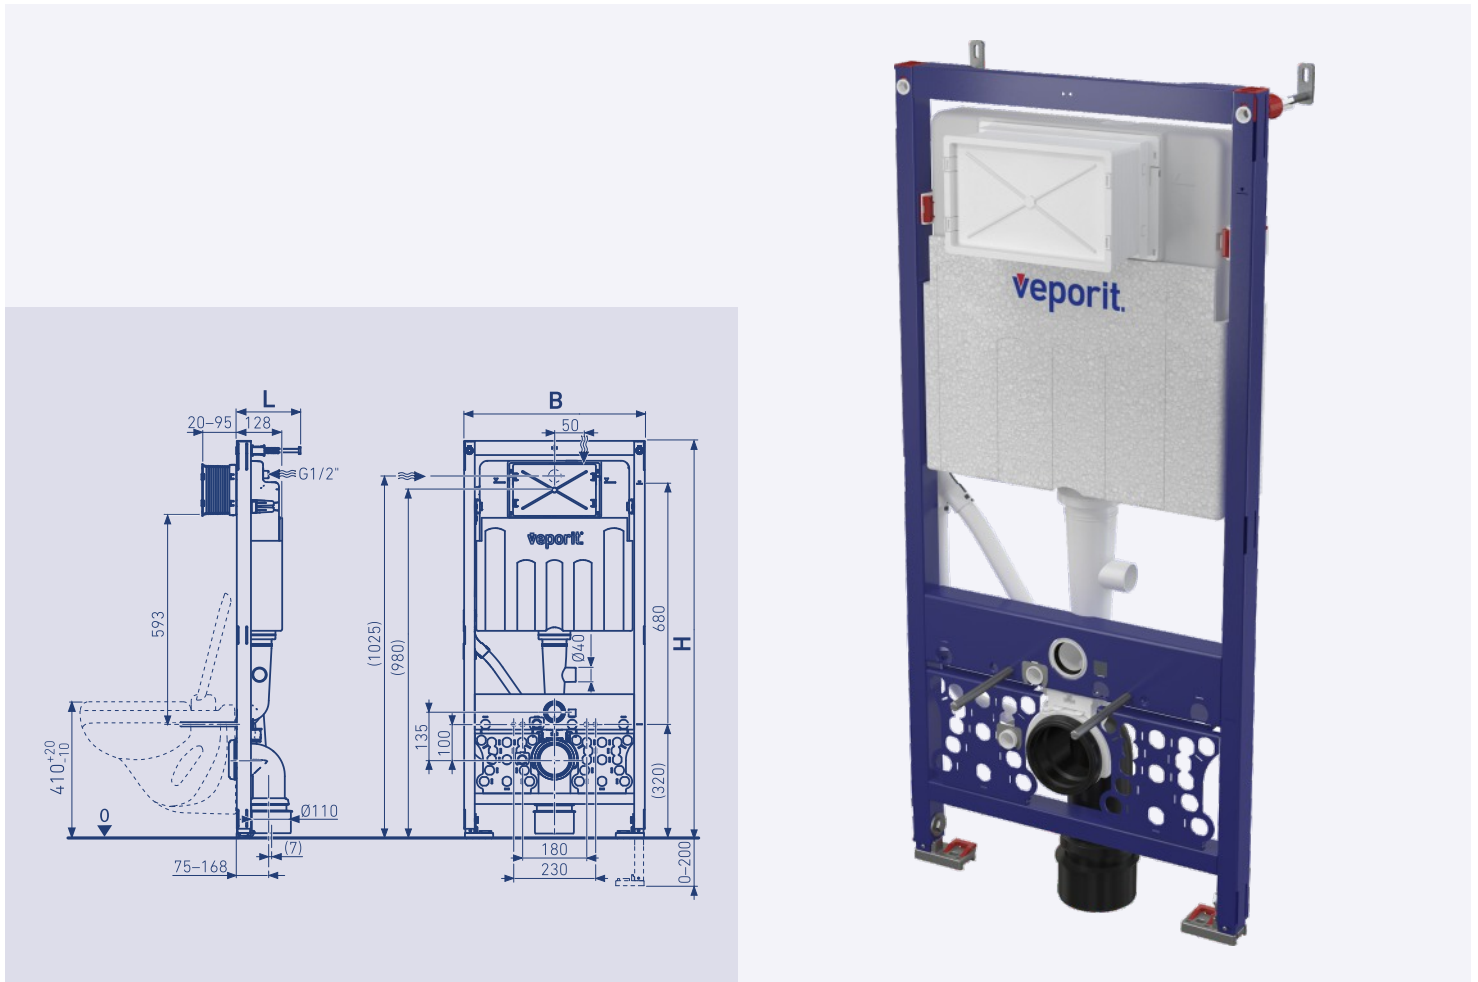

**DE** Vorwandelement für Wand- & Dusch-WC

**EN** Wall-hung element for wall & shower WCs

**FR** Bâti-support pour WC suspendu & lavant

**IT** Staffa di sostegno per WC a parete e WC con doccia

**NL** Inbouwreservoir voor wand- & douche-wc

**SE** Fixtur för vägghängt VVS-montage för vägg- & dusch-WC

**CZ** Předstěnový prvek pro nástěnné a bidetové WC

**SK** Predstenový prvok pre nástenné a bidetové WC

**RO** Element mural pentru WC de perete și WC cu funcție de bideu

**PL** Zestaw podtynkowy do toalet i bidetów

Art.-Nr.	H	L	B	W	VE
10733719	1120	128–250 mm	510	13,92 kg	1