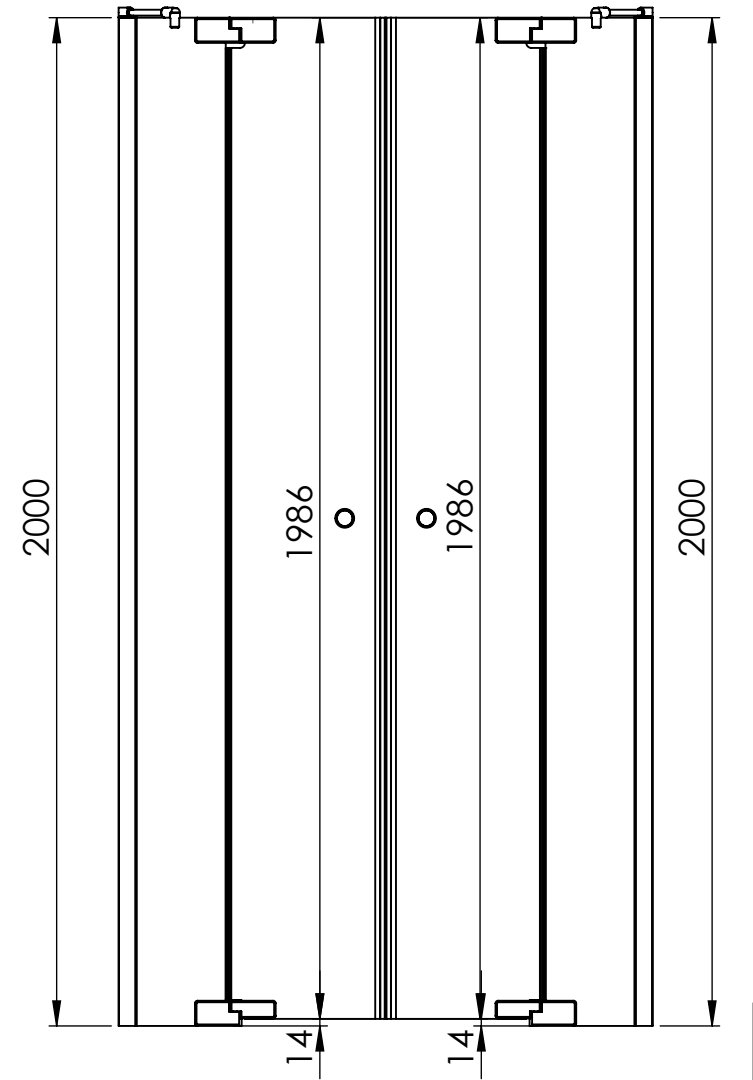

# Jungborn SETTE

Art. Nr.

	Chrom Griff Basis	Chrom Griff Extra	schwarz matt Griff Basis	schwarz matt Griff Extra	silber matt Griff Basis	silber matt Griff Extra
<b>1500</b>	10604584	10604544	10599296	10605817	10606148	10606335
<b>1600</b>	10604596	10604511	10599302	10605789	10606077	10606171
<b>1700</b>	10604554	10604574	10599100	10605865	10606155	10606319

	A	B	C	D
<b>1500</b>	1486-1514	263	263	910
<b>1600</b>	1586-1614	263	263	1010
<b>1700</b>	1686-1714	363	363	1010