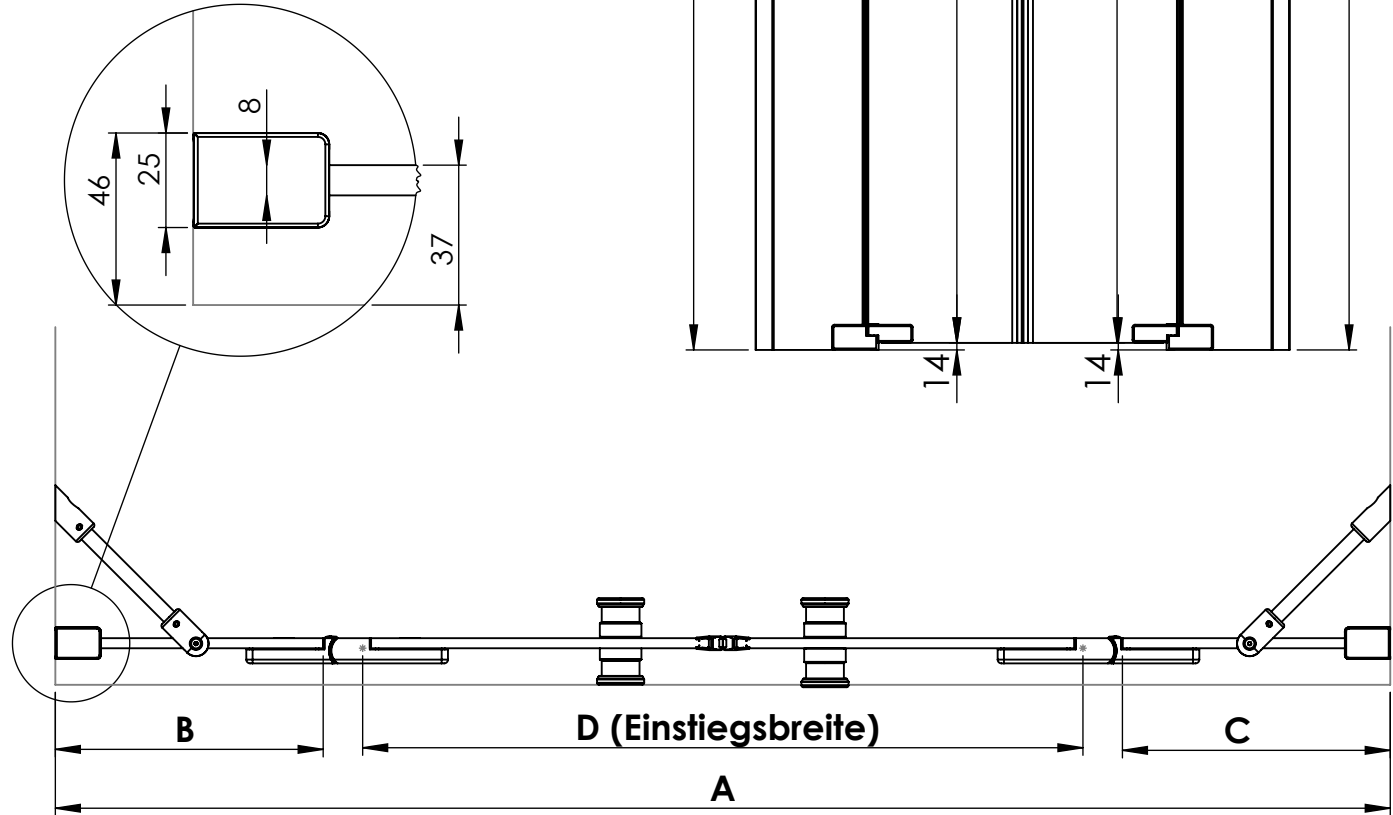

# Jungborn SETTE

Art. Nr.

	Chrom Griff Basis	Chrom Griff Extra	schwarz matt Griff Basis	schwarz matt Griff Extra	silber matt Griff Basis	silber matt Griff Extra
<b>1500</b>	10604584	10604544	10599296	10605817	10606148	10606335
<b>1600</b>	10604596	10604511	10599302	10605789	10606077	10606171
<b>1700</b>	10604554	10604574	10599100	10605865	10606155	10606319

	A	B	C	D
<b>1500</b>	1486-1514	263	263	910
<b>1600</b>	1586-1614	263	263	1010
<b>1700</b>	1686-1714	363	363	1010