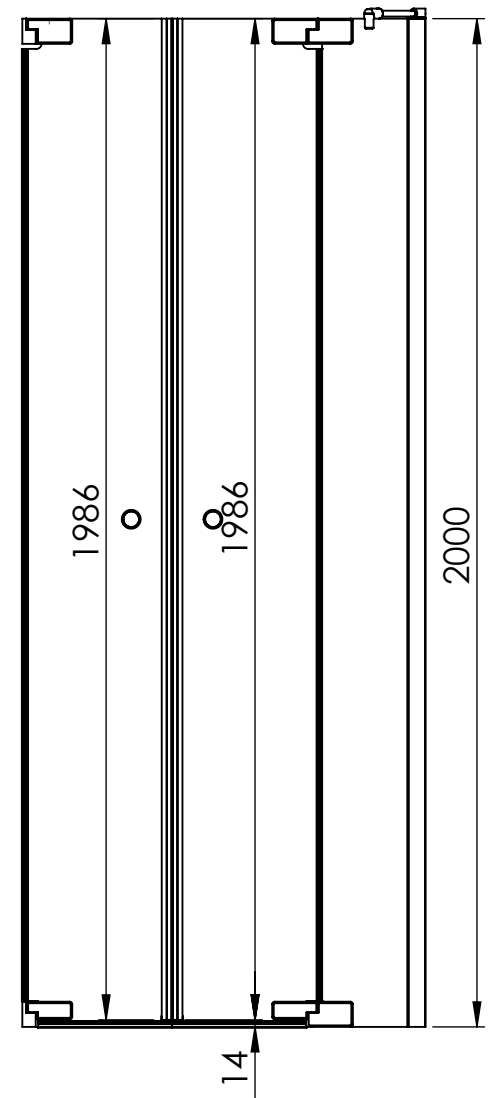

# Jungborn SETTE

Art. Nr.

	Chrom Griff Basis	Chrom Griff Extra	schwarz matt Griff Basis	schwarz matt Griff Extra	silber matt Griff Basis	silber matt Griff Extra
<b>1400</b>	10604532	10604555	10599243	10605841	10606041	10606363
<b>1500</b>	10604534	10604551	10599277	10606002	10606017	10606360
<b>1600</b>	10604524	10604582	10599124	10605767	10606037	10606315

	A	B	C
<b>1400</b>	1393-1407	363	980
<b>1500</b>	1493-1507	363	1080
<b>1600</b>	1593-1607	463	1080