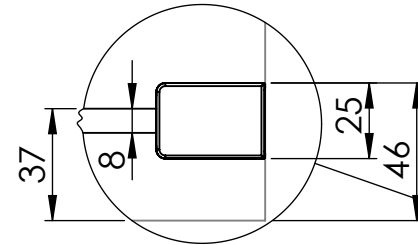

# Jungborn SETTE

Art. Nr.

	Chrom Griff Basis	Chrom Griff Extra	schwarz matt Griff Basis	schwarz matt Griff Extra	silber matt Griff Basis	silber matt Griff Extra
<b>1400</b>	10604532	10604555	10599243	10605841	10606041	10606363
<b>1500</b>	10604534	10604551	10599277	10606002	10606017	10606360
<b>1600</b>	10604524	10604582	10599124	10605767	10606037	10606315