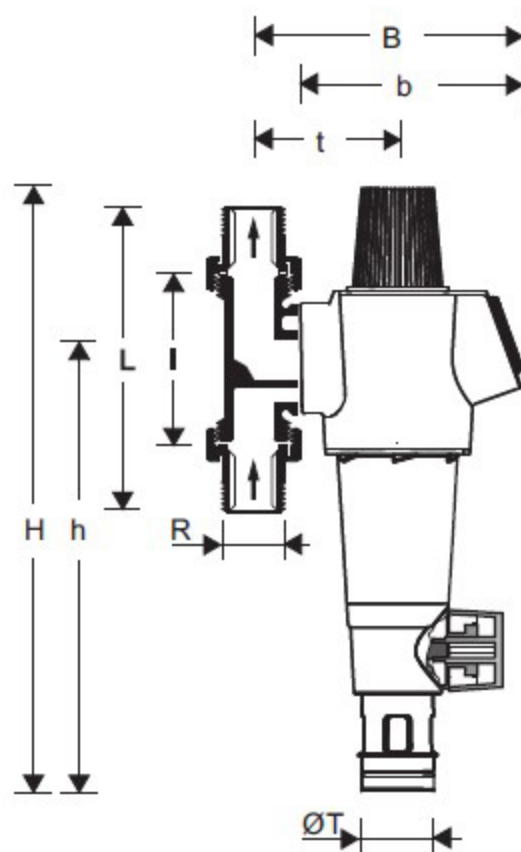

# ROZMĚRY

## Vyobrazení

Parametry	Hodnoty				
Připojovací rozměry:	R	1/2"	3/4"	1"	1 1/4"
Dimenze:	DN	15	20	25	32
Hmotnost:	kg	2.3	2.3	2.6	2.9
Rozměry:	H	415	415	415	415
	h	298	298	298	298
	L	150	158	179	197
	l	90	90	100	105
	B	178	178	178	182
	b	150	150	150	150
	t	92	92	92	96
	ØT	50	50	50	50
Registrační číslo DVGW	NW-9311 CM 0032				

Poznámka: Všechny rozměry jsou v mm, pokud není uvedeno jinak.