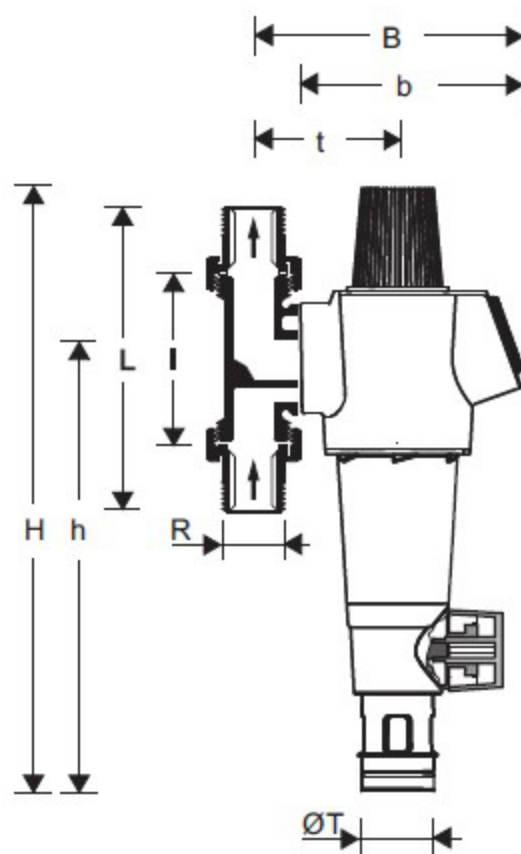

ROZMĚRY

Vyobrazení

Parametry	Hodnoty				
Připojovací rozměry:	R	1/2"	3/4"	1"	1 1/4"
Dimenze:	DN	15	20	25	32
Hmotnost:	kg	2.3	2.3	2.6	2.9
Rozměry:	H	415	415	415	415
	h	298	298	298	298
	L	150	158	179	197
	l	90	90	100	105
	B	178	178	178	182
	b	150	150	150	150
	t	92	92	92	96
	ØT	50	50	50	50
Registrační číslo DVGW	NW-9311 CM 0032				

Poznámka: Všechny rozměry jsou v mm, pokud není uvedeno jinak.