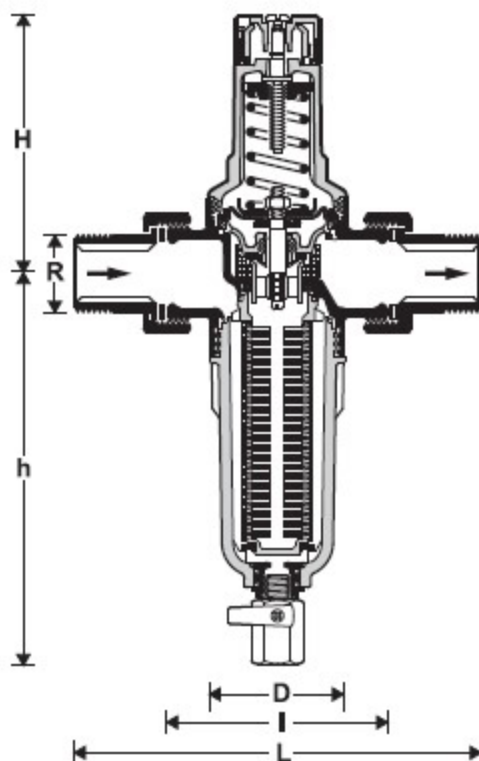

# ROZMĚRY

## Vyobrazení

Parametry		Hodnoty			
Připojovací rozměry:	R	1/2"	3/4"	1"	1 1/4"
Světlost:	DN	15	20	25	32
Rozměry:	L	140	160	180	197
	I	80	90	100	105
	H	89	89	111	111
	h	156	156	180	180
	D	54	54	61	61
Hmotnost:	kg	0.7	1.0	1.5	1.7
Registrační číslo DVGW		NW-9311 BO 0223			-

Poznámka: Všechny rozměry jsou v mm, pokud není uvedeno jinak.