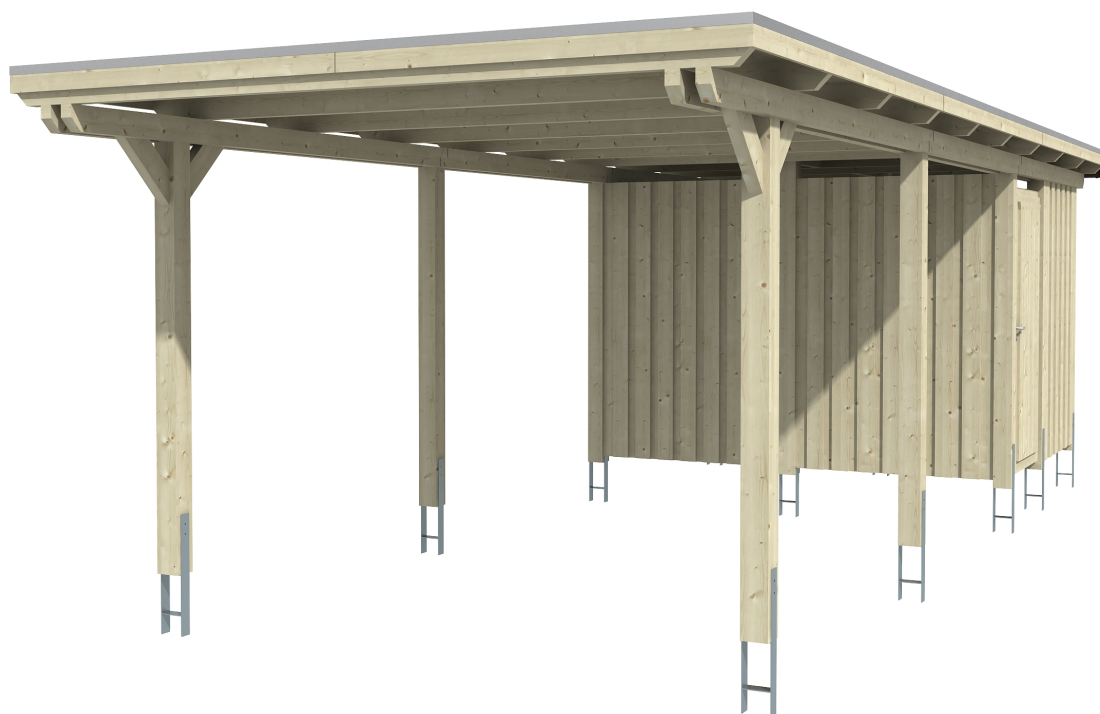

PRÍSTREŠOK PRE AUTO EMSLAND

Prístrešok pre auto splochou strechou

PRÍSTREŠOK PRE AUTO EMSLAND
354 x 846 cm

Gestaltungsbeispiel

- Masívna konštrukcia z vysokokvalitného lepeného dreva (smrek BSH)
- Farebne ošetrené vo farbe svetlého duba
- Hliníkové strešné dosky
- Stĺpiky 12 x 12 cm

Prístrešok pre auto

PRÍSTREŠOK PRE AUTO EMSLAND 354 X 846 CM, SVETLÝ DUB, HLINÍKOVÉ STREŠNÉ DOSKY

Datenblatt / Baubeschreibung

Materiál	Lepené drevo, smrek
Farba	svetlý dub
Farebné ošetrenie	Lazúrované
Výška	354 x 846 cm
Šírka, rozmer sokla	315 cm
Hĺbka, rozmer sokla	738 cm
Vonkajšia šírka	354 cm
Vonkajšia hĺbka	846 cm
Prvá výška	238 cm
Výška odkvapů	221 cm
Celková výška vpredu	238 cm
Celková výška vzadu	221 cm
Tvar strechy	Plochá strecha
Materiál strešnej krytiny	Hliníkové strešné dosky s trapézovým profilom
Strecha farby	antracitovou
Hrúbka strechy	0,5 mm

Strešná plocha	29.54 m ²
Lemovanie strechy	Drevená clona s hliníkovou ukončovacou hranou
Sklon strechy	dozadu
Gradient	1.2 °
Strešný presah vpredu	74 cm
Strešný presah zozadu	34 cm
Strešný presah vľavo	19 cm
Strešný presah vpravo	19 cm
Základná plocha	29.95 m ²
Prestavaná miestnosť	68.73 m ³
Šírka priechodu	291 cm
Výška priechodu vpredu	223 cm
Výška priechodu vzadu	206 cm
Hrúbka stĺpika	12 x 12 cm
Dĺžka stĺpikov	220 cm
Vzdialenosť stĺpikov, šírka	291 cm
Vzdialenosť stĺpikov, hĺbka	230 cm
Počet stĺpikov	11
Ukotvenie	Kotva v tvare H na zabetónovanie
Zaťaženie snehom	1.05 kN/m ²
Tlak vetra	0.95 kN/m ²
Typ montáže	Voľne stojaci
Türen	1x Samostatné dvere, zatvorené, 86,5 x 192 cm, Profilový valcový zámok s 3 kľúčmi
Pánt dverí	Zarážka vpravo
Počet obalov	2
Počet obalov	Šírka: 360 cm, Výška: 70 cm, Hĺbka: 120 cm, 666 kg Šírka: 220 cm, Výška: 51 cm, Hĺbka: 120 cm, 300 kg
Hmotnosť obalu celkovo	966 kg
Nie je v rozsahu dodávky	Betón
Záruka	5 rokov podľa našich záručných podmienok
Dodacie upozornenie	Pre dodanie musí byť možný príjazd nákladných vozidiel do 40 t! Dodanie je zadarmo po obrubník (vNemecku).