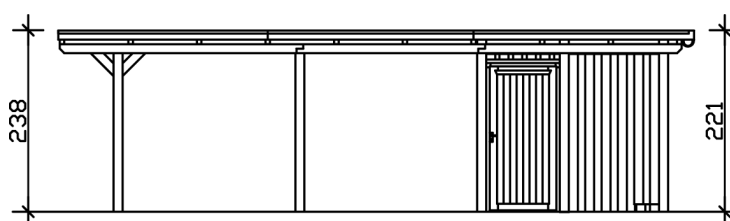

Strešná plocha	29.54 m ²
Lemovanie strechy	Drevená clona s hliníkovou ukončovacou hranou
Sklon strechy	dozadu
Gradient	1.2 °
Strešný presah vpredu	74 cm
Strešný presah zozadu	34 cm
Strešný presah vľavo	19 cm
Strešný presah vpravo	19 cm
Základná plocha	29.95 m ²
Prestavaná miestnosť	68.73 m ³
Šírka priechodu	291 cm
Výška priechodu vpredu	223 cm
Výška priechodu vzadu	206 cm
Hrúbka stĺpika	12 x 12 cm
Dĺžka stĺpikov	220 cm
Vzdialenosť stĺpikov, šírka	291 cm
Vzdialenosť stĺpikov, hĺbka	230 cm
Počet stĺpikov	11
Ukotvenie	Kotva v tvare H na zabetónovanie
Zaťaženie snehom	1.05 kN/m ²
Tlak vetra	0.95 kN/m ²
Typ montáže	Voľne stojaci
Türen	1x Samostatné dvere, zatvorené, 86,5 x 192 cm, Profilový valcový zámok s 3 kľúčmi
Pánt dverí	Zarážka vpravo
Počet obalov	2
Počet obalov	Šírka: 360 cm, Výška: 70 cm, Hĺbka: 120 cm, 666 kg Šírka: 220 cm, Výška: 51 cm, Hĺbka: 120 cm, 300 kg
Hmotnosť obalu celkovo	966 kg
Nie je v rozsahu dodávky	Betón
Záruka	5 rokov podľa našich záručných podmienok
Dodacie upozornenie	Pre dodanie musí byť možný príjazd nákladných vozidiel do 40 t! Dodanie je zadarmo po obrubník (vNemecku).

PRÍSTREŠOK PRE AUTO EMSLAND

354 x 846 cm
Schnitte und Ansichten Maßstab 1:100

Náhľad vpredu