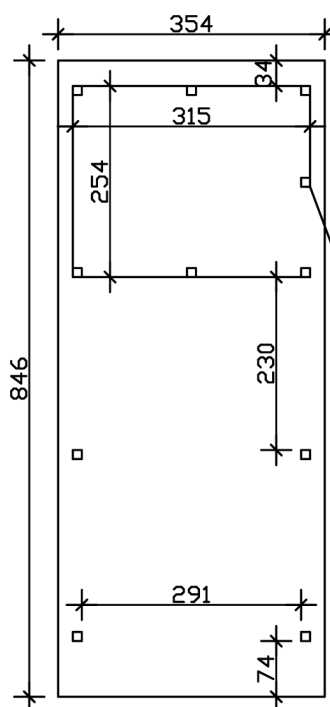

Prístrešok pre auto

PRÍSTREŠOK PRE AUTO EMSLAND 354 X 846 CM, SVETLÝ DUB, HLINÍKOVÉ STREŠNÉ DOSKY

Datenblatt / Baubeschreibung

Materiál	Lepené drevo, smrek
Farba	svetlý dub
Farebné ošetrenie	Lazúrované
Výška	354 x 846 cm
Šírka, rozmer sokla	315 cm
Hĺbka, rozmer sokla	738 cm
Vonkajšia šírka	354 cm
Vonkajšia hĺbka	846 cm
Prvá výška	238 cm
Výška odkvapů	221 cm
Celková výška vpredu	238 cm
Celková výška vzadu	221 cm
Tvar strechy	Plochá strecha
Materiál strešnej krytiny	Hliníkové strešné dosky s trapézovým profilom
Strecha farby	antracitovou
Hrúbka strechy	0,5 mm

Strešná plocha	29.54 m ²
Lemovanie strechy	Drevená clona s hliníkovou ukončovacou hranou
Sklon strechy	dozadu
Gradient	1.2 °
Strešný presah vpredu	74 cm
Strešný presah zozadu	34 cm
Strešný presah vľavo	19 cm
Strešný presah vpravo	19 cm
Základná plocha	29.95 m ²
Prestavaná miestnosť	68.73 m ³
Šírka priechodu	291 cm
Výška priechodu vpredu	223 cm
Výška priechodu vzadu	206 cm
Hrúbka stĺpika	12 x 12 cm
Dĺžka stĺpikov	220 cm
Vzdialenosť stĺpikov, šírka	291 cm
Vzdialenosť stĺpikov, hĺbka	230 cm
Počet stĺpikov	11
Ukotvenie	Kotva v tvare H na zabetónovanie
Zaťaženie snehom	1.05 kN/m ²
Tlak vetra	0.95 kN/m ²
Typ montáže	Voľne stojaci
Türen	1x Samostatné dvere, zatvorené, 86,5 x 192 cm, Profilový valcový zámok s 3 kľúčmi
Pánt dverí	Zarážka vpravo
Počet obalov	2
Počet obalov	Šírka: 360 cm, Výška: 70 cm, Hĺbka: 120 cm, 666 kg Šírka: 220 cm, Výška: 51 cm, Hĺbka: 120 cm, 300 kg
Hmotnosť obalu celkovo	966 kg
Nie je v rozsahu dodávky	Betón
Záruka	5 rokov podľa našich záručných podmienok
Dodacie upozornenie	Pre dodanie musí byť možný príjazd nákladných vozidiel do 40 t! Dodanie je zadarmo po obrubník (vNemecku).

Číslo položky

243150-01-51

Č. EAN

4018211022250

PRÍSTREŠOK PRE AUTO EMSLAND

354 x 846 cm

Pôdorys

Rez

PRÍSTREŠOK PRE AUTO EMSLAND

354 x 846 cm
Schnitte und Ansichten Maßstab 1:100

Náhľad vpredu