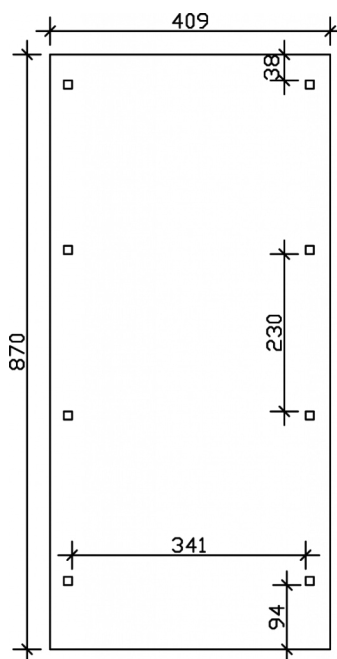

PRÍSTREŠOK PRE AUTO WENDLAND

Prístrešok pre auto s plochou strechou

PRÍSTREŠOK PRE AUTO WENDLAND
409 x 870 cm

Gestaltungsbeispiel

- Masívna konštrukcia z vysokokvalitného lepeného dreva (smrek BSH)
- Farebne ošetrené vo farbe svetlého duba
- Hliníkové strešné dosky
- Stĺpiky 12 x 12 cm

Prístrešok pre auto

PRÍSTREŠOK PRE AUTO WENDLAND 409 X 870 CM ČERVENÝ RÁMIK, SVETLÝ DUB

Datenblatt / Baubeschreibung

Materiál	Lepené drevo, smrek
Farba	svetlý dub
Farebné ošetrenie	Lazúrované
Výška	409 x 870 cm
Šírka, rozmer sokla	365 cm
Hĺbka, rozmer sokla	738 cm
Vonkajšia šírka	409 cm
Vonkajšia hĺbka	870 cm
Prvá výška	247 cm
Výška odkvapu	230 cm
Celková výška vpredu	247 cm
Celková výška vzadu	230 cm
Tvar strechy	Plochá strecha
Materiál strešnej krytiny	Hliníkové strešné dosky s trapézovým profilom
Strecha farby	antracitovou
Hrúbka strechy	0,5 mm

Strešná plocha	30.75 m ²
Lemovanie strechy	Clona valbovej strechy v dizajne bridlice
Sklon strechy	dozadu
Gradient	1.2 °
Strešný presah vpredu	94 cm
Strešný presah zozadu	38 cm
Strešný presah vľavo	22 cm
Strešný presah vpravo	22 cm
Základná plocha	35.58 m ²
Prestavaná miestnosť	84.87 m ³
Šírka priechodu	341 cm
Výška priechodu vpredu	210 cm
Výška priechodu vzadu	193 cm
Hrúbka stĺpika	12 x 12 cm
Dĺžka stĺpikov	220 cm
Vzdialenosť stĺpikov, šírka	341 cm
Vzdialenosť stĺpikov, hĺbka	230 cm
Počet stĺpikov	8
Ukotvenie	Kotva v tvare H na zabetónovanie
Zaťaženie snehom	1.25 kN/m ²
Tlak vetra	0.95 kN/m ²
Typ montáže	Voľne stojaci
Počet obalov	1
Počet obalov	Šírka: 380 cm, Výška: 70 cm, Hĺbka: 120 cm, 842 kg
Hmotnosť obalu celkovo	842 kg
Nie je v rozsahu dodávky	Betón
Záruka	5 rokov podľa našich záručných podmienok
Číslo položky	244362-01-51
Č. EAN	4018211023998

PRÍSTREŠOK PRE AUTO WENDLAND

409 x 870 cm

Pôdorys

Rez

PRÍSTREŠOK PRE AUTO WENDLAND

409 x 870 cm
Schnitte und Ansichten Maßstab 1:100

Náhľad vpredu