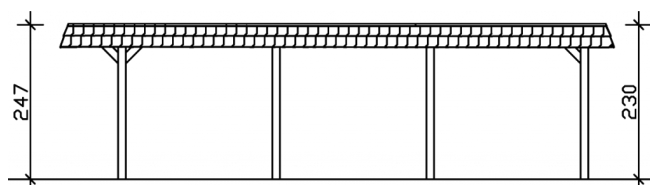

Prístrešok pre auto

PRÍSTREŠOK PRE AUTO WENDLAND 409 X 870 CM ČERVENÝ RÁMIK, SVETLÝ DUB

Datenblatt / Baubeschreibung

Materiál	Lepené drevo, smrek
Farba	svetlý dub
Farebné ošetrenie	Lazúrované
Výška	409 x 870 cm
Šírka, rozmer sokla	365 cm
Hĺbka, rozmer sokla	738 cm
Vonkajšia šírka	409 cm
Vonkajšia hĺbka	870 cm
Prvá výška	247 cm
Výška odkvapu	230 cm
Celková výška vpredu	247 cm
Celková výška vzadu	230 cm
Tvar strechy	Plochá strecha
Materiál strešnej krytiny	Hliníkové strešné dosky s trapézovým profilom
Strecha farby	antracitovou
Hrúbka strechy	0,5 mm

Strešná plocha	30.75 m ²
Lemovanie strechy	Clona valbovej strechy v dizajne bridlice
Sklon strechy	dozadu
Gradient	1.2 °
Strešný presah vpredu	94 cm
Strešný presah zozadu	38 cm
Strešný presah vľavo	22 cm
Strešný presah vpravo	22 cm
Základná plocha	35.58 m ²
Prestavaná miestnosť	84.87 m ³
Šírka priechodu	341 cm
Výška priechodu vpredu	210 cm
Výška priechodu vzadu	193 cm
Hrúbka stĺpika	12 x 12 cm
Dĺžka stĺpikov	220 cm
Vzdialenosť stĺpikov, šírka	341 cm
Vzdialenosť stĺpikov, hĺbka	230 cm
Počet stĺpikov	8
Ukotvenie	Kotva v tvare H na zabetónovanie
Zaťaženie snehom	1.25 kN/m ²
Tlak vetra	0.95 kN/m ²
Typ montáže	Voľne stojaci
Počet obalov	1
Počet obalov	Šírka: 380 cm, Výška: 70 cm, Hĺbka: 120 cm, 842 kg
Hmotnosť obalu celkovo	842 kg
Nie je v rozsahu dodávky	Betón
Záruka	5 rokov podľa našich záručných podmienok
Číslo položky	244362-01-51
Č. EAN	4018211023998

PRÍSTREŠOK PRE AUTO WENDLAND

409 x 870 cm

Pôdorys

Rez

PRÍSTREŠOK PRE AUTO WENDLAND

409 x 870 cm
Schnitte und Ansichten Maßstab 1:100

Náhľad vpredu