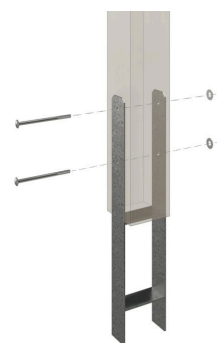

PRÍSTREŠOK PRE AUTO WENDLAND

Prístrešok pre auto s plochou strechou

PRÍSTREŠOK PRE AUTO WENDLAND
409 x 870 cm

Gestaltungsbeispiel

- Masívna konštrukcia z vysokokvalitného lepeného dreva (smrek BSH)
- Farebne ošetrené vo farbe svetlého duba
- Hliníkové strešné dosky
- Stĺpiky 12 x 12 cm

Prístrešok pre auto

PRÍSTREŠOK PRE AUTO WENDLAND 409 X 870 CM ČERVENÝ RÁMIK, SVETLÝ DUB

Datenblatt / Baubeschreibung

Materiál	Lepené drevo, smrek
Farba	svetlý dub
Farebné ošetrenie	Lazúrované
Výška	409 x 870 cm
Šírka, rozmer sokla	365 cm
Hĺbka, rozmer sokla	738 cm
Vonkajšia šírka	409 cm
Vonkajšia hĺbka	870 cm
Prvá výška	247 cm
Výška odkvapu	230 cm
Celková výška vpredu	247 cm
Celková výška vzadu	230 cm
Tvar strechy	Plochá strecha
Materiál strešnej krytiny	Hliníkové strešné dosky s trapézovým profilom
Strecha farby	antracitovou
Hrúbka strechy	0,5 mm

Strešná plocha	30.75 m ²
Lemovanie strechy	Clona valbovej strechy v dizajne bridlice
Sklon strechy	dozadu
Gradient	1.2 °
Strešný presah vpredu	94 cm
Strešný presah zozadu	38 cm
Strešný presah vľavo	22 cm
Strešný presah vpravo	22 cm
Základná plocha	35.58 m ²
Prestavaná miestnosť	84.87 m ³
Šírka priechodu	341 cm
Výška priechodu vpredu	210 cm
Výška priechodu vzadu	193 cm
Hrúbka stĺpika	12 x 12 cm
Dĺžka stĺpikov	220 cm
Vzdialenosť stĺpikov, šírka	341 cm
Vzdialenosť stĺpikov, hĺbka	230 cm
Počet stĺpikov	8
Ukotvenie	Kotva v tvare H na zabetónovanie
Zaťaženie snehom	1.25 kN/m ²
Tlak vetra	0.95 kN/m ²
Typ montáže	Voľne stojaci
Počet obalov	1
Počet obalov	Šírka: 380 cm, Výška: 70 cm, Hĺbka: 120 cm, 842 kg
Hmotnosť obalu celkovo	842 kg
Nie je v rozsahu dodávky	Betón
Záruka	5 rokov podľa našich záručných podmienok
Číslo položky	244362-01-51
Č. EAN	4018211023998

PRÍSTREŠOK PRE AUTO WENDLAND

409 x 870 cm

Pôdorys

Rez

PRÍSTREŠOK PRE AUTO WENDLAND

409 x 870 cm
Schnitte und Ansichten Maßstab 1:100

Náhľad vpredu