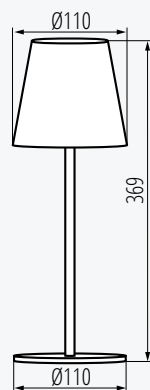

### Technické údaje:

- menovité napätie [V]: **3,7 DC 18650 ACCU**
- výkon[W]: **max 1,2W**
- svetelný tok [lm]: **max 165**
- teplota chromatičnosti: **3000K (WW)**
- tri stupne intenzity svetla: **nízka, stredná, vysoká**
- index podania farieb: **Ra: ≥80**
- životnosť[h]: **25 000**
- počet cyklov ON/OFF: **≥15 000**
- trieda ochrany: **III**
- materiál korpusu: **kov**
- materiál difúzoru: **hliníková zliatina**