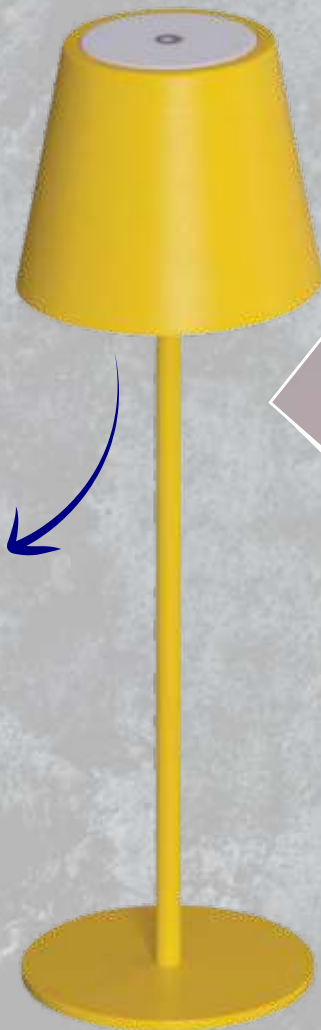

Kanlux

PORT USB typu C

Vďaka nemu jednoducho a rýchlo nabijete svoju lampičku.

Produkt sa predáva bez napájacieho zdroja a USB kábla.