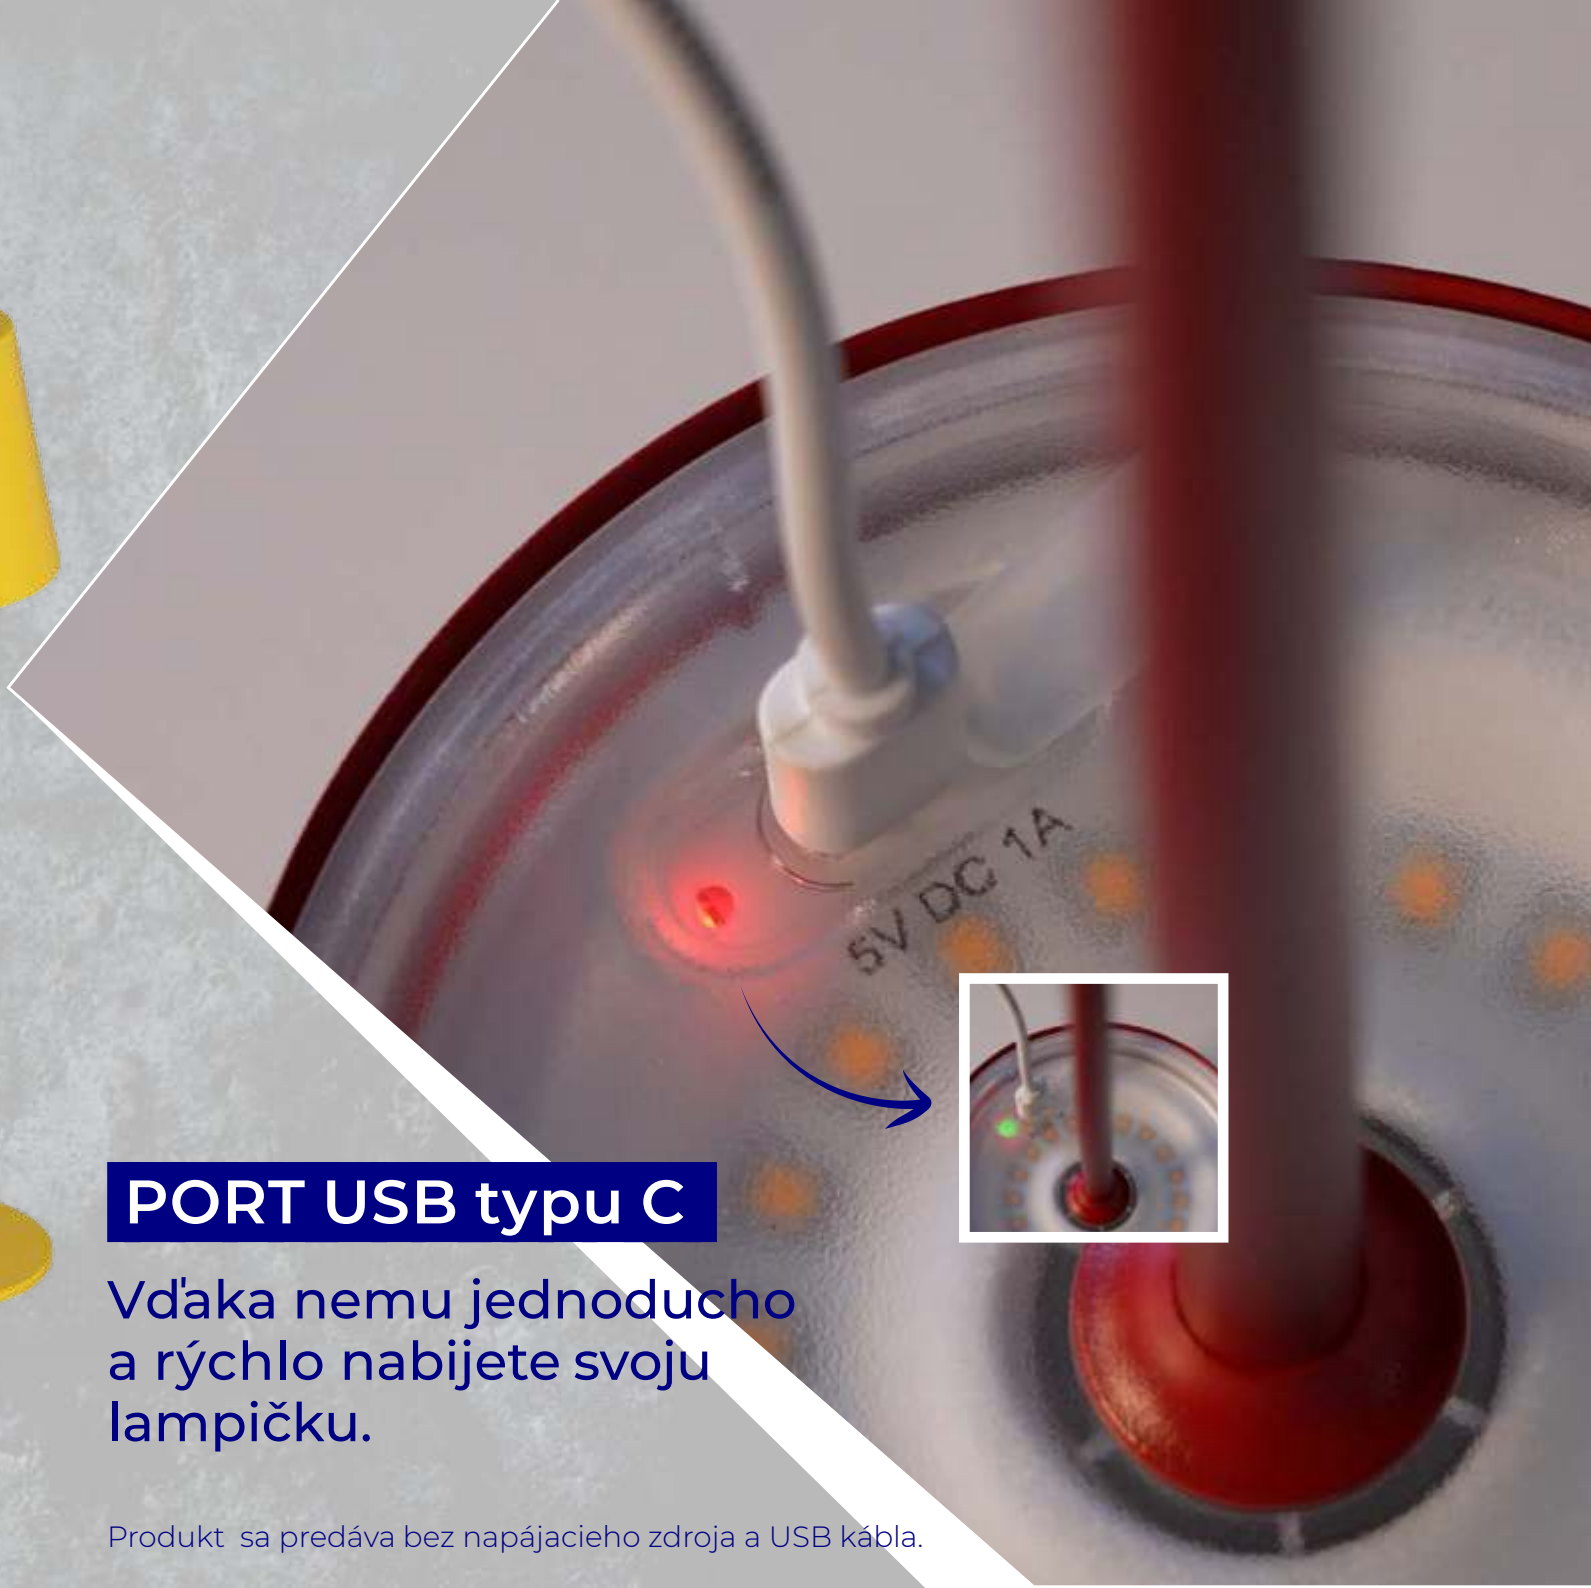

Kanlux

PORT USB typu C

Vďaka nemu jednoducho a rýchlo nabijete svoju lampičku.

Produkt sa predáva bez napájacieho zdroja a USB kábla.