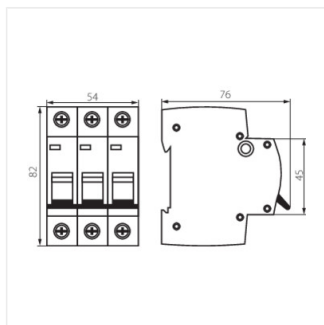

KMB6-B16/3