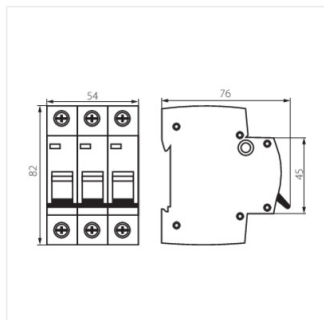

KMB6

Istič proti prúdovému preťaženiu 3P

KMB6-B50/3