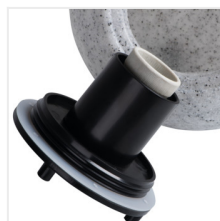

STONO

Záhradné svietidlo s vymeniteľným zdrojom svetla

IP
65

MO
DE
RN
design

[V] 220-240 AC	[Hz] 50	[m] 3	[mm] 1	IP 65	House icon	Temperature icon -20÷35	Down arrow icon
Light bulb icon	[m] 3	[mm] 1	Grounding icon 0,2m	CE	EAC	UK CA	

STONO 20 N

Model	Product Code	Max Power	Light Source	Socket	Material
STONO 20 N	24654	max 15	GLS/CFL/LED	E27	žula
STONO 30	24651	max 25	GLS/CFL/LED	E27	žula
STONO 40	24652	max 25	GLS/CFL/LED	E27	žula
STONO 50	24653	max 25	GLS/CFL/LED	E27	žula

Záhradné svietidlá Kanlux STONO sú svetelné gule s priemerom od 20 do 50 cm imitujúce kamene. Ideálne sa hodia do skalky alebo do okolia kríku. Každá z nich je vybavená podstavou, ktorá umožňuje montáž svietidla do zeme.

- Materiál korpusu: ABS
- Materiál difúzora: PE

STONO

Záhradné svietidlo s vymeniteľným zdrojom svetla

STONO 20 N

STONO 40

STONO 50

STONO 20 N

STONO 30