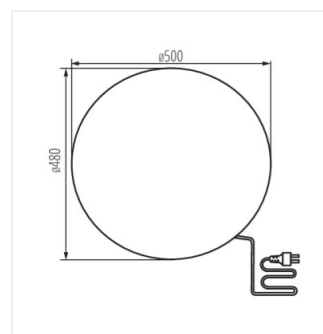

STONO

Záhradné svietidlo s vymeniteľným zdrojom svetla

STONO 50