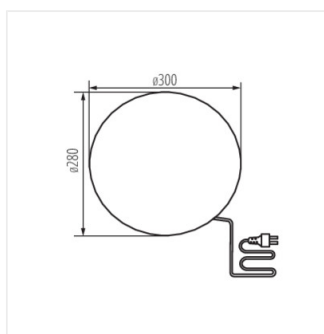

STONO 40

STONO 30