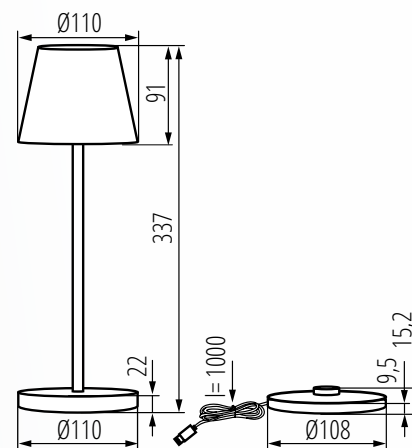

Kanlux

Kanlux INITA LED CB - 36327

Technické údaje:

- menovité napätie [V]: **3,7 DC 18650 ACCU**
- výkon [W]: **max 1,2W**
- svetelný tok [lm]: **max 165**
- teplota chromatickosti: **3000K (WW)**
- index podania farieb: **Ra: ≥80**
- životnosť [h]: **25 000**
- počet cyklov zap/vyp: **≥15 000**
- trieda ochrany: **III**
- materiál korpusu: **kov**
- materiál difúzora: **hliníková zliatina**

IP
54

Dobre
zabalené

kanlux.com