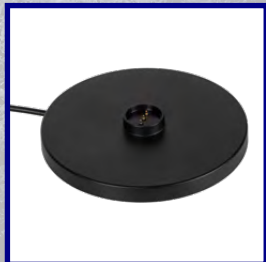

Kanlux

STOLNÁ LAMPIČKA

Kanlux

INITA LED CB

Kanlux

Kanlux INITA LED CB

je **bezdrátová**
stolná lampička,
ideálna pre použitie
v **interiéri aj**
exteriéri.

Kanlux

PORT USB typu C

**Dokovacia stanica
s káblom
dĺžky
100cm**

**Ovládanie
dotykové - funkcie:
zap / vyp a
stmievanie.**

**Protišmyková
podložka**

Zabraňuje posúvaniu
lampy a poškriabaniu
povrchu, na ktorom
stojí.

Kanlux INITA LED

je **funkčná**
a **atraktívna**
stolná lampička.
Vďaka možnosti
stmievania
si sami regulujeme
intenzitu svetla
podľa toho, aké
osvetlenie v daný
moment potrebujeme.

Kanlux

Kanlux INITA LED CB - 36327

Technické údaje:

- menovité napätie [V]: **3,7 DC 18650 ACCU**
- výkon [W]: **max 1,2W**
- svetelný tok [lm]: **max 165**
- teplota chromatickosti: **3000K (WW)**
- index podania farieb: **Ra: ≥80**
- životnosť [h]: **25 000**
- počet cyklov zap/vyp: **≥15 000**
- trieda ochrany: **III**
- materiál korpusu: **kov**
- materiál difúzora: **hliníková zliatina**