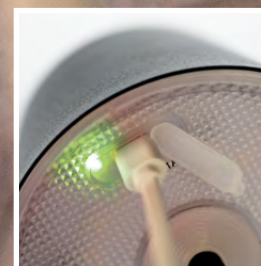

Kanlux

STOLNÁ LAMPIČKA

Kanlux

INITA LED CB

Kanlux

Kanlux INITA LED CB

je **bezdrátová**
stolná lampička,
ideálna pre použitie
v **interiéri aj**
exteriéri.

Kanlux

PORT USB typu C

**Dokovacia stanica
s káblom
dĺžky
100cm**

**Ovládanie
dotykové - funkcie:
zap / vyp a
stmievanie.**

**Protišmyková
podložka**

Zabraňuje posúvaniu
lampy a poškriabaniu
povrchu, na ktorom
stojí.

**Záslepka
zaistujúca
ochranu proti
vlhkosti.**

Kanlux INITA LED CB

Kanlux

Pohodlné a rýchle
nabíjanie

DOKOVACIA STANICA

PORT USB typu C

Produkt je predávaný bez napájača.
Možnosti nabíjania:

Kanlux

Kanlux INITA LED

je **funkčná**
a **atraktívna**
stolná lampička.
Vďaka možnosti
stmievania
si sami regulujeme
intenzitu svetla
podľa toho, aké
osvetlenie v daný
moment potrebujeme.

Kanlux

Kanlux INITA LED CB - 36327