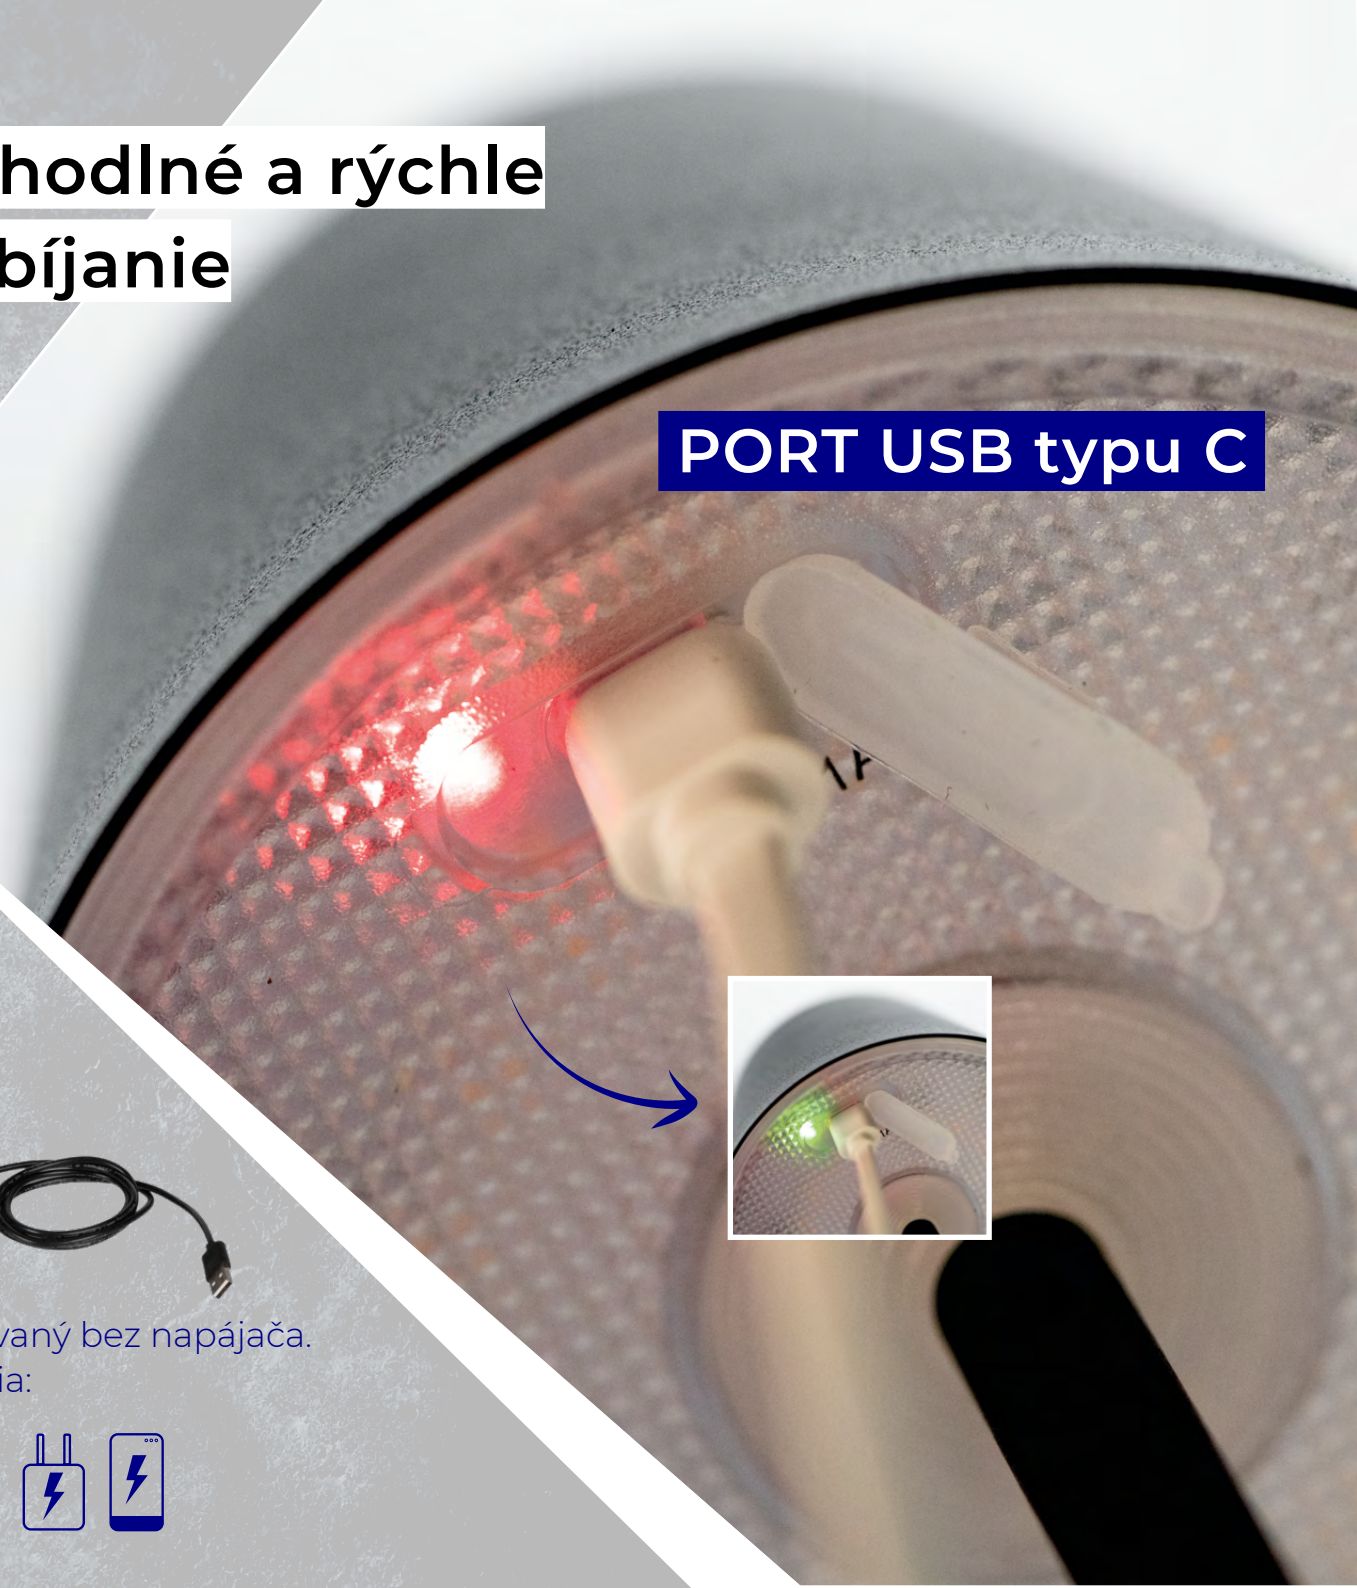

Kanlux

STOLNÁ LAMPIČKA

Kanlux

INITA LED CB

Kanlux

Kanlux INITA LED CB

je **bezdrátová**
stolná lampička,
ideálna pre použitie
v **interiéri aj**
exteriéri.

Kanlux

PORT USB typu C

**Dokovacia stanica
s káblom
dĺžky
100cm**

**Ovládanie
dotykové - funkcie:
zap / vyp a
stmievanie.**

**Protišmyková
podložka**

Zabraňuje posúvaniu
lampy a poškriabaniu
povrchu, na ktorom
stojí.

**Záslepka
zaistujúca
ochranu proti
vlhkosti.**

Kanlux INITA LED CB

Kanlux

Pohodlné a rýchle
nabíjanie

DOKOVACIA STANICA

PORT USB typu C

Produkt je predávaný bez napájača.
Možnosti nabíjania:

Kanlux

Kanlux INITA LED

je **funkčná**
a **atraktívna**
stolná lampička.
Vďaka možnosti
stmievania
si sami regulujeme
intenzitu svetla
podľa toho, aké
osvetlenie v daný
moment potrebujeme.

Kanlux

Kanlux INITA LED CB - 36327