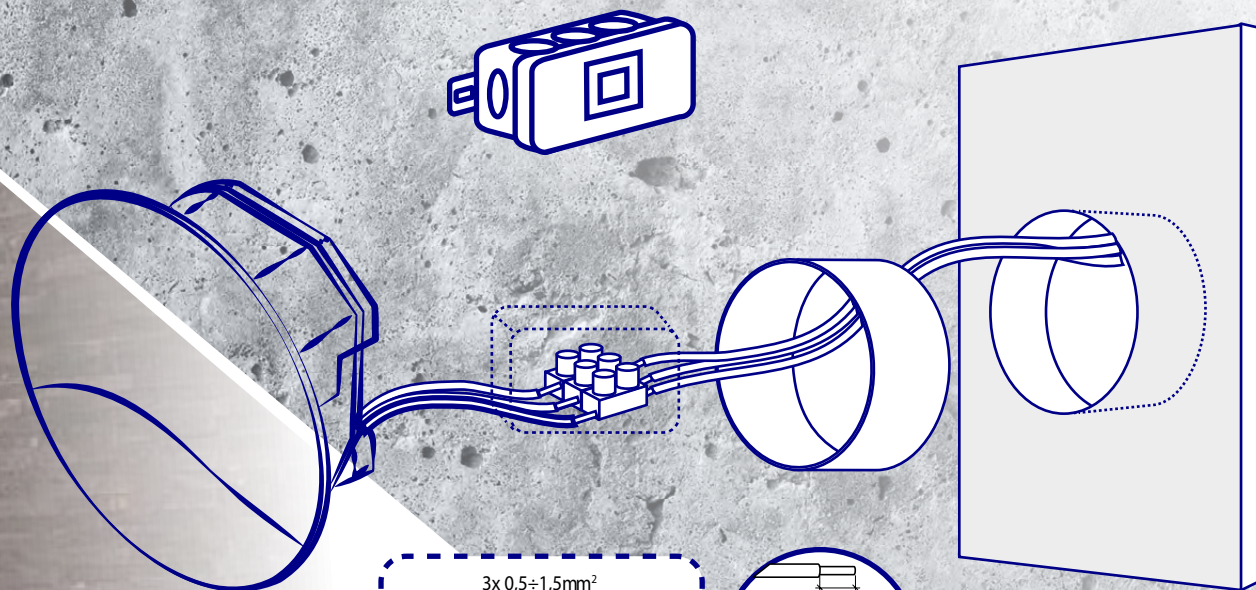

Kanlux

Kanlux
EXIN LED
schodiskové
svietidlo

Kanlux

Kanlux EXIN LED

Široká ponuka
schodiskových svietidel
na použitie ako **v interiéri,**
tak aj v exteriéri.

Kanlux

EA
SY
insta
lation

Kanlux EXIN LED

- ✓ pasuje do štandardných elektroinštalačných krabíc Ø60 mm, pripojovacia svorka v druhej triede ochrany
- ✓ montáž priamo na 220–240 V v hermetickej krabici

Class II

Kanlux

neutral white

4000K

warm white

MAX.
2M

30s

<50lx

ø80mm

80mm

80mm

Schodiskové svietidlá Kanlux EXIN LED PIR nemajú výstupné svorky. Fungujú nezávisle na sebe a nemôžu odovzdávať signál ďalším svietidlám (bez čidla) v otvorenom obvode. Pokiaľ chcete inštalovať schodiskové osvetlenie s pohybovými čidlami, odporúčame: