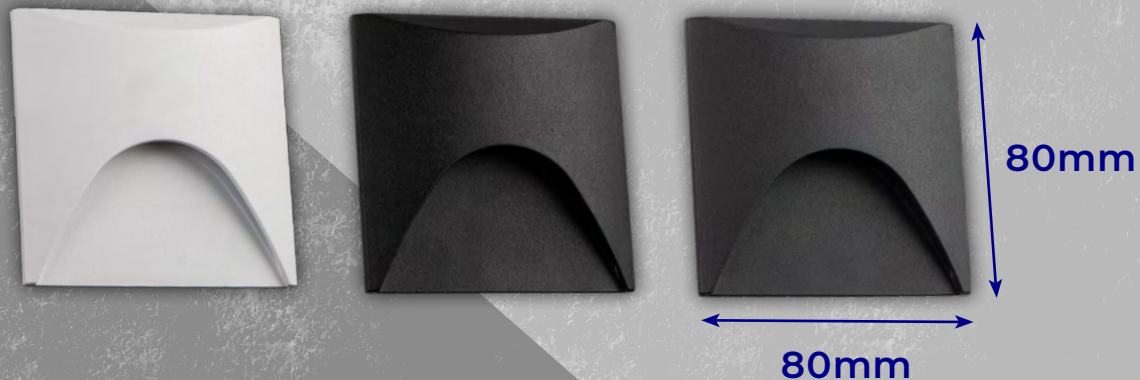

3000K

Kanlux EXIN LED

2 tvary: ✓ okrúhly ✓ štvorcový

3 farby: ✓ matná biela (RAL9003),
čierna matná (RAL9005),
antracitová matná (RAL7024)

2 farby svietenia

ø80mm

Kanlux

Kanlux EXIN LED S ČIDLOM POHYBU