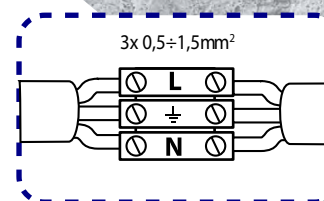

- ✓ pasuje do štandardných elektroinštalačných krabíc Ø60 mm, pripojovacia svorka v druhej triede ochrany
- ✓ montáž priamo na 220–240 V v hermetickej krabici

Class II

Kanlux

neutral white

4000K

warm white

Kanlux

menovité napätie: **220-240 V**
menovitá frekvencia: **50 Hz**
svetelný tok: **50lm**
materiál korpusu: **hliník**
trieda ochrany: **I**
stupeň krytia IP: **65**
rozsah okolitej teploty, ktorému môže byť výrobok vystavený [C]: **-15 ÷ +35**