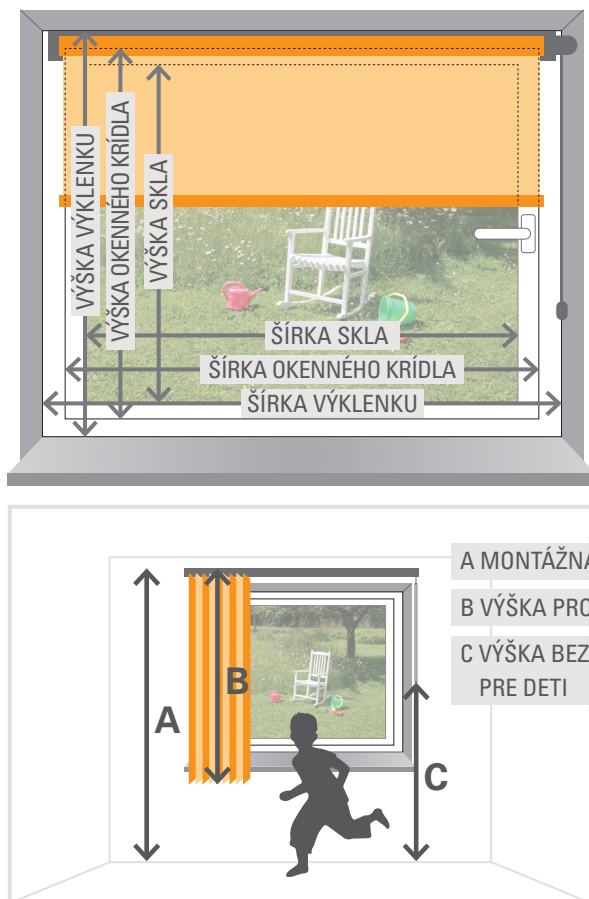

ROLETA / ROLETA DEŇ & NOC **SOLUNA®**

AKO SPRÁVNE MERAŤ

DÔLEŽITÉ UPOZORNENIA PRE MERANIE:

- Použite kovové pásmo a merajte na niekoľkých miestach, aby ste sa vyhli potenciálnym odchýlkam.
- Merajte v pravom uhle (ako pomôcka sa hodí napr. vodováha).
- Pri navrhovaní svojej slnečnej ochrany majte na pamäti, že vyčnievajúce predmety ako okenné kľučky, vykurovacie telesá alebo parapety môžu byť prekážkou pri montáži.

DÔLEŽITÉ ROZMERY

- Výška skla: výška skla
- Šírka skla: šírka skla vrátane tesnenia
- Okenné krídlo: pohyblivá uzatváracia plocha okna (rám krídla, zasklenie a kovanie)
- Výklenok: okno vrátane rámu až k stene
- Montážna výška: montážny bod až na podlahu

DETSKÁ OCHRANA

- Voľné šnúry a pútky môžu predstavovať bezpečnostné riziko pre hrajúce sa deti. Z tohto dôvodu sú ovládacie šnúry Vašej slnečnej ochrany SOLUNA vždy vyrobené tak, aby deťom nehrozilo žiadne nebezpečenstvo.
- Voľne visiace ovládacie šnúry musia byť ukončené aspoň 150 cm/1500 mm nad podlahou.
- Dĺžka Vašich ovládacích šnúrok je príslušne vypočítaná a skrátená podľa montážnej výšky slnečnej ochrany: ovládacia šnúrka maximálna = zmeraná montážna výška mínus 150 cm/1500 mm.