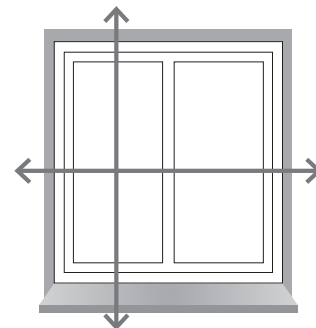

DÔLEŽITÉ ROZMERY

- Výška skla: výška skla
- Šírka skla: šírka skla vrátane tesnenia
- Okenné krídlo: pohyblivá uzatváracia plocha okna (rám krídla, zasklenie a kovanie)
- Výklenok: okno vrátane rámu až k stene
- Montážna výška: montážny bod až na podlahu

DETSKÁ OCHRANA

- Voľné šnúry a pútky môžu predstavovať bezpečnostné riziko pre hrajúce sa deti. Z tohto dôvodu sú ovládacie šnúry Vašej slnečnej ochrany SOLUNA vždy vyrobené tak, aby deťom nehrozilo žiadne nebezpečenstvo.
- Voľne visiace ovládacie šnúry musia byť ukončené aspoň 150 cm/1500 mm nad podlahou.
- Dĺžka Vašich ovládacích šnúrok je príslušne vypočítaná a skrátená podľa montážnej výšky slnečnej ochrany: ovládacia šnúrka maximálna = zmeraná montážna výška mínus 150 cm/1500 mm.

POTREBUJETE TIETO ROZMERY

Montáž na okenné krídlo
 Objednávacia šírka = šírka skla
 + požadované prekrytie
 Objednávacia výška =
 výška okenného krídla

Montáž do výklenku
 Objednávacia šírka =
 šírka výklenku
 Objednávacia výška =
 výška výklenku