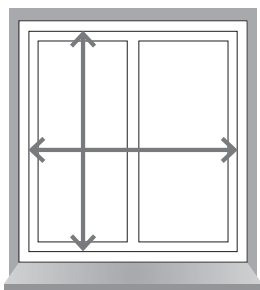

Montáž na okenné krídlo
Objednávacia šírka = šírka skla
+ požadované prekrytie
Objednávacia výška =
výška okenného krídla